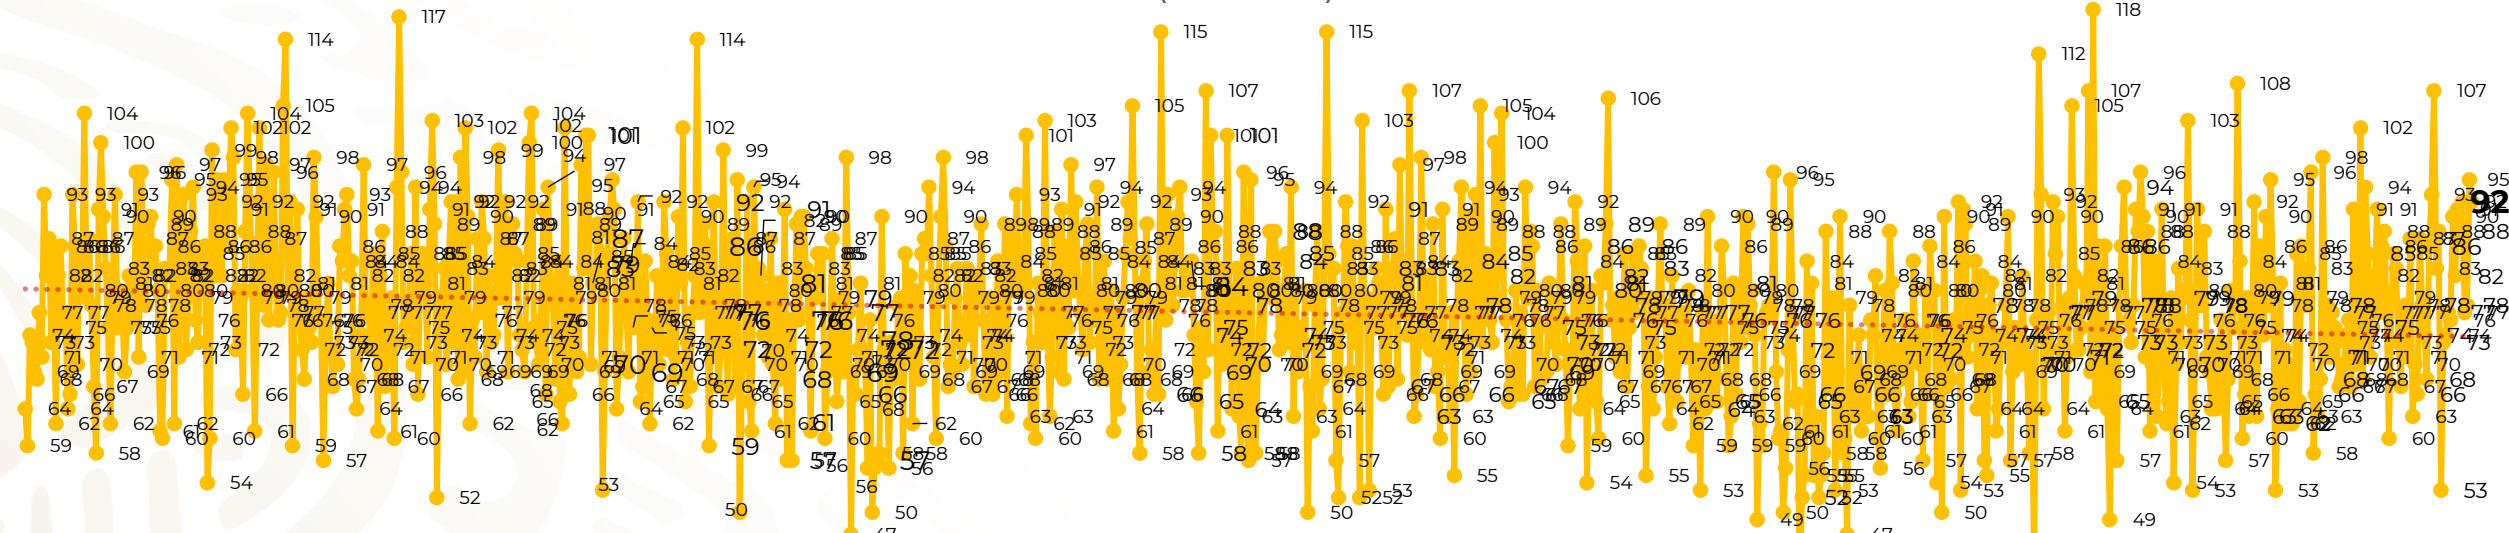

Víctimas reportadas por delito de homicidio (Fiscalías Estatales y Dependencias Federales)

Entidades	Octubre 31
Aguascalientes	0
Baja California	8
Baja California Sur	0
Campeche	0
Chiapas	1
Chihuahua	2
Ciudad de México	3
Coahuila	0
Colima	2
Durango	2
Estado de México	3
Guanajuato	7
Guerrero	2
Hidalgo	4
Jalisco	6
Michoacán	9

Entidades	Octubre 31
Morelos	5
Nayarit	1
Nuevo León	4
Oaxaca	5
Puebla	1
Querétaro	0
Quintana Roo	3
San Luis Potosí	4
Sinaloa	0
Sonora	5
Tabasco	0
Tamaulipas	12
Tlaxcala	0
Veracruz	3
Yucatán	0
Zacatecas	0
Total	92

Víctimas reportadas por delito de homicidio (Fiscalías Estatales y Dependencias Federales)

HOMICIDIOS DOLOSOS TENDENCIA MENSUAL (víctimas)

Mes	Víctimas	Promedio Diario	Días	Mes	Víctimas	Promedio Diario	Días	Mes	Víctimas	Promedio Diario	Días	Mes	Víctimas	Promedio Diario	Días	Mes	Víctimas	Promedio Diario	Días
Mar-20	2,585	83.4	31	Oct-20	2,429	78.3	31	May-21	2,462	79.4	31	Dic-21	2,274	73.3	31	Jul-22	2,331	75.1	31
Abr-20	2,492	83.1	30	Nov-20	2,303	76.7	30	Jun-21	2,251	75.0	30	Ene-22	2,061	66.5	31	Ago-22	2,304	74.3	31
May-20	2,423	78.2	31	Dic-20	2,194	70.8	31	Jul-21	2,381	76.8	31	Feb-22	1,933	69.0	28	Sep-22	2,329	77.6	30
Jun-20	2,413	80.4	30	Ene-21	2,379	76.7	31	Ago-21	2,414	77.9	31	Mar-22	2,241	72.3	31	Oct-22	2,481	80.0	31
Jul-20	2,519	81.2	31	Feb-21	2,206	78.7	28	Sep-21	2,405	80.2	30	Abr-22	2,131	71.0	30				
Ago-20	2,524	81.4	31	Mar-21	2,444	78.8	31	Oct-21	2,332	75.2	31	May-22	2,472	79.7	31				
Sep-20	2,315	77.1	30	Abr-21	2,370	79.0	30	Nov-21	2,242	74.7	30	Jun-22	2,289	76.3	30				