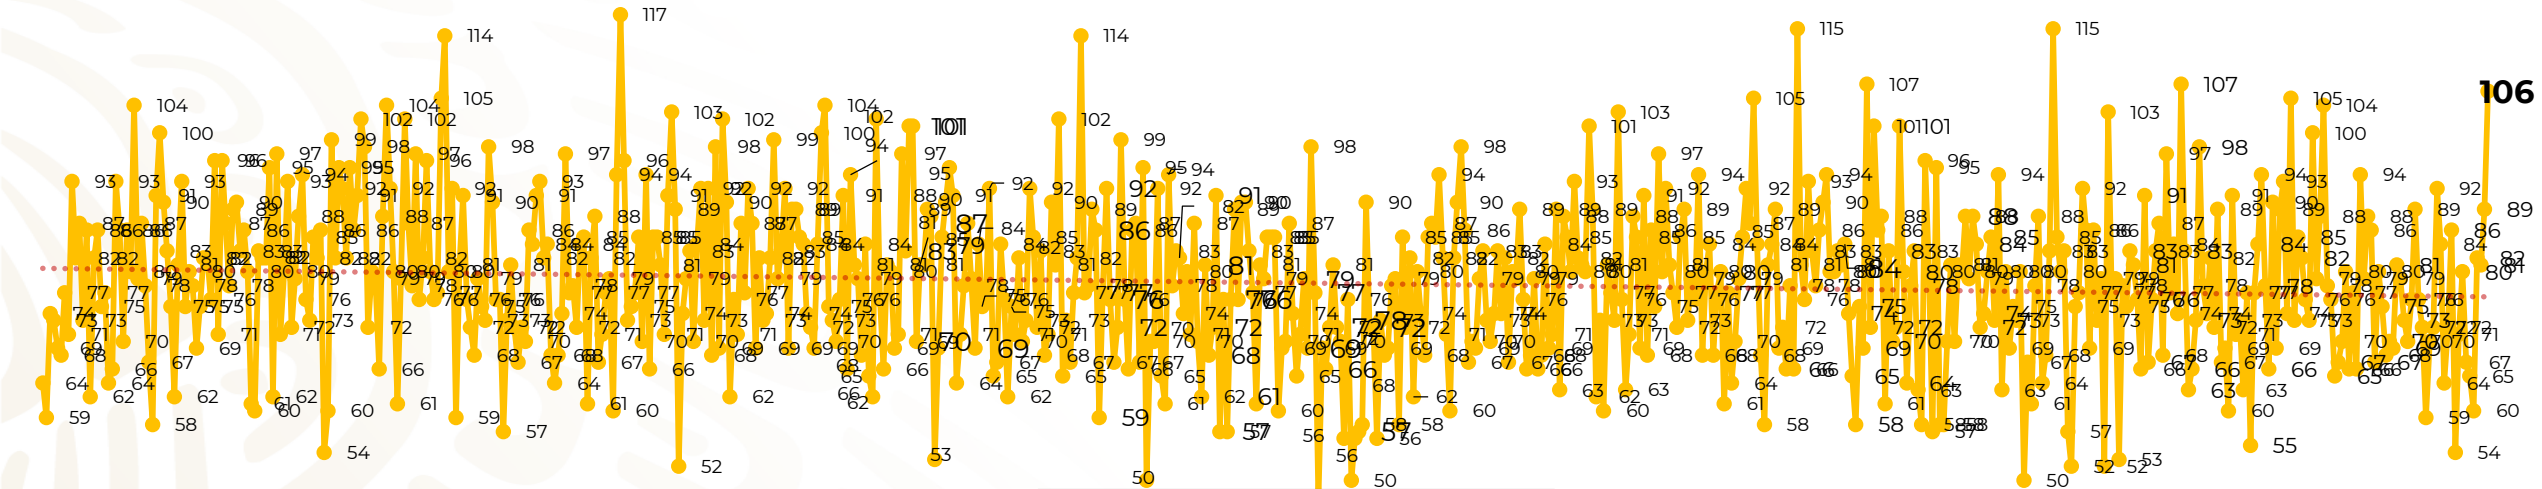

## Víctimas reportadas por delito de homicidio (Fiscalías Estatales y Dependencias Federales)

Entidades	Octubre 31
Aguascalientes	1
Baja California	2
Baja California Sur	0
Campeche	0
Chiapas	4
<b>Chihuahua</b>	<b>8</b>
Ciudad de México	3
Coahuila	0
Colima	1
Durango	0
<b>Estado de México</b>	<b>6</b>
<b>Guanajuato</b>	<b>11</b>
Guerrero	4
Hidalgo	1
<b>Jalisco</b>	<b>6</b>
<b>Michoacán</b>	<b>8</b>

Entidades	Octubre 31
<b>Morelos</b>	<b>7</b>
Nayarit	0
Nuevo León	4
<b>Oaxaca</b>	<b>6</b>
Puebla	3
Querétaro	0
Quintana Roo	3
San Luis Potosí	0
Sinaloa	4
Sonora	1
<b>Tabasco</b>	<b>6</b>
<b>Tamaulipas</b>	<b>6</b>
Tlaxcala	0
Veracruz	1
Yucatán	0
<b>Zacatecas</b>	<b>10</b>
<b>Total</b>	<b>106</b>

## HOMICIDIOS DOLOSOS TENDENCIA MENSUAL (víctimas)

Mes	Víctimas	Promedio Diario	Días	Mes	Víctimas	Promedio Diario	Días	Mes	Víctimas	Promedio Diario	Días	Mes	Víctimas	Promedio Diario	Días	Mes	Víctimas	Promedio Diario	Días
Dic-18 <sup>1</sup>	2,153	79.7	27	Ago-19	2,469	79.6	31	Mar-20	2,585	83.4	31	Oct-20	2,429	78.3	31	May-21	2,462	79.4	31
Ene-19	2,326	75.0	31	Sep-19	2,386	79.5	30	Abr-20	2,492	83.1	30	Nov-20	2,303	76.7	30	Jun-21	2,251	75.0	30
Feb-19	2,326	83.1	28	Oct-19	2,356	76.0	31	May-20	2,423	78.2	31	Dic-20	2,194	70.8	31	Jul-21	2,381	76.8	31
Mar-19	2,404	77.5	31	Nov-19	2,370	79.0	30	Jun-20	2,413	80.4	30	Ene-21	2,379	76.7	31	Ago-21	2,414	77.9	31
Abr-19	2,227	74.2	30	Dic-19	2,444	78.8	31	Jul-20	2,519	81.2	31	Feb-21	2,206	78.7	28	Sep-21	2,405	80.2	30
May-19	2,384	76.9	31	Ene-20	2,376	76.6	31	Ago-20	2,524	81.4	31	Mar-21	2,444	78.8	31	Oct-21	2,332	75.2	31
Jun-19	2,543	84.8	30	Feb-20	2,352	81.1	29	Sep-20	2,315	77.1	30	Abr-21	2,370	79.0	30				