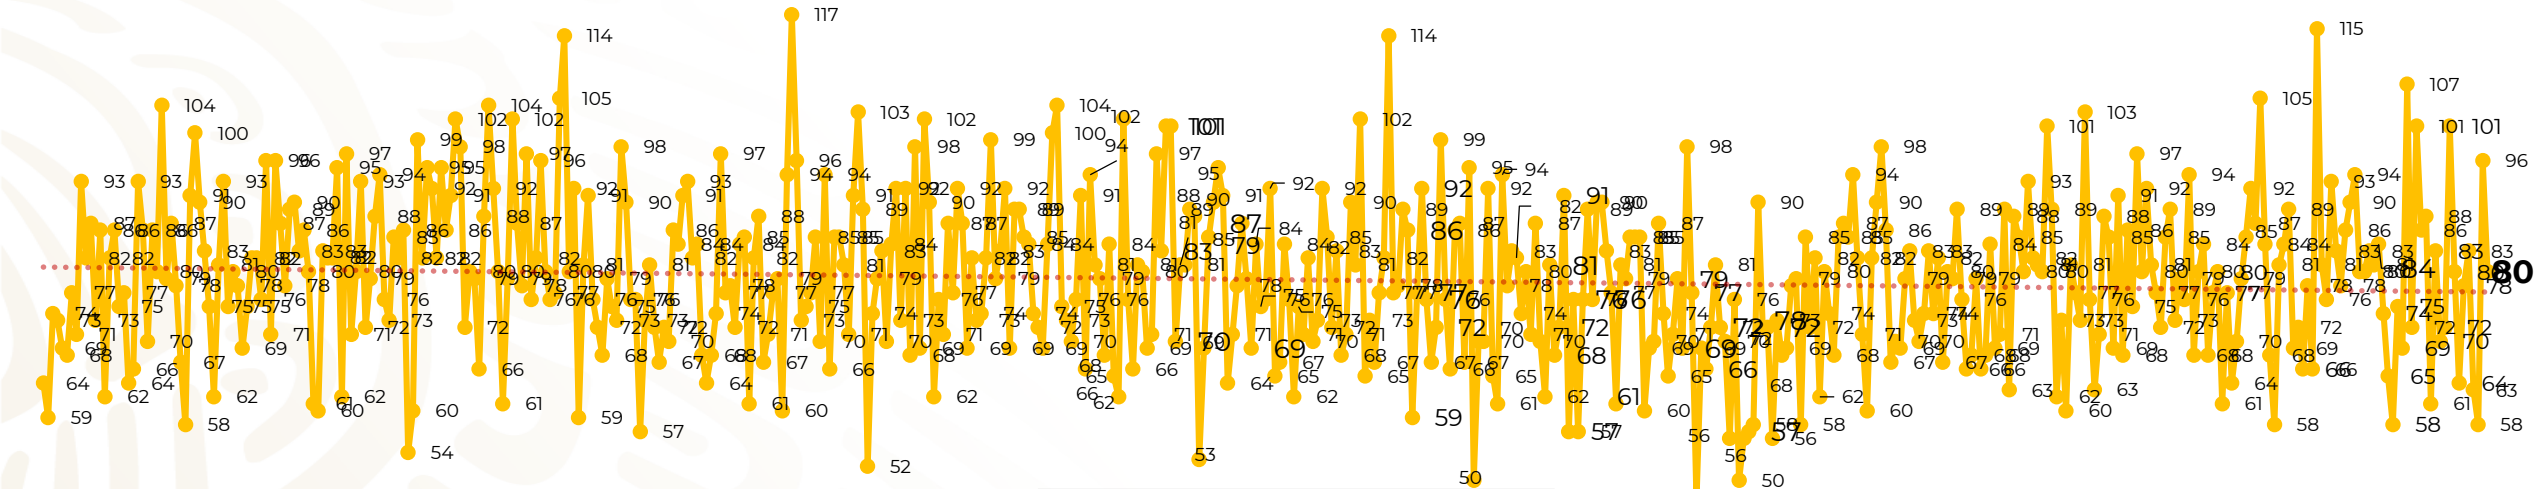

Víctimas reportadas por delito de homicidio (Fiscalías Estatales y Dependencias Federales)

Entidades	Mayo 31
Aguascalientes	0
Baja California	2
Baja California Sur	0
Campeche	0
Chiapas	10
Chihuahua	6
Ciudad de México	5
Coahuila	0
Colima	1
Durango	0
Estado de México	4
Guanajuato	8
Guerrero	9
Hidalgo	0
Jalisco	2
Michoacán	9

Entidades	Mayo 31
Morelos	5
Nayarit	0
Nuevo León	0
Oaxaca	1
Puebla	2
Querétaro	0
Quintana Roo	3
San Luis Potosí	0
Sinaloa	2
Sonora	2
Tabasco	0
Tamaulipas	2
Tlaxcala	0
Veracruz	5
Yucatán	0
Zacatecas	2
Total	80

Víctimas reportadas por delito de homicidio (Fiscalías Estatales y Dependencias Federales)

HOMICIDIOS DOLOSOS TENDENCIA MENSUAL (víctimas)

Mes	Víctimas	Promedio Diario	Días	Mes	Víctimas	Promedio Diario	Días	Mes	Víctimas	Promedio Diario	Días	Mes	Víctimas	Promedio Diario	Días	Mes	Víctimas	Promedio Diario	Días	
Dic-18 ¹	2,153	79.7	27	Ago-19	2,469	79.6	31	Mar-20	2,585	83.4	31	Oct-20	2,429	78.3	31	May-21	2,462	79.4	31	
Ene-19	2,326	75.0	31	Sep-19	2,386	79.5	30	Abr-20	2,492	83.1	30	Nov-20	2,303	76.7	30					
Feb-19	2,326	83.1	28	Oct-19	2,356	76.0	31	May-20	2,423	78.2	31	Dic-20	2,194	70.8	31					
Mar-19	2,404	77.5	31	Nov-19	2,370	79.0	30	Jun-20	2,413	80.4	30	Ene-21	2,379	76.7	31					
Abr-19	2,227	74.2	30	Dic-19	2,444	78.8	31	Jul-20	2,519	81.2	31	Feb-21	2,206	78.7	28					
May-19	2,384	76.9	31	Ene-20	2,376	76.6	31	Ago-20	2,524	81.4	31	Mar-21	2,444	78.8	31					
Jun-19	2,543	84.8	30	Feb-20	2,352	81.1	29	Sep-20	2,315	77.1	30	Abr-21	2,370	79.0	30					
Jul-19	2,414	77.8	31																	