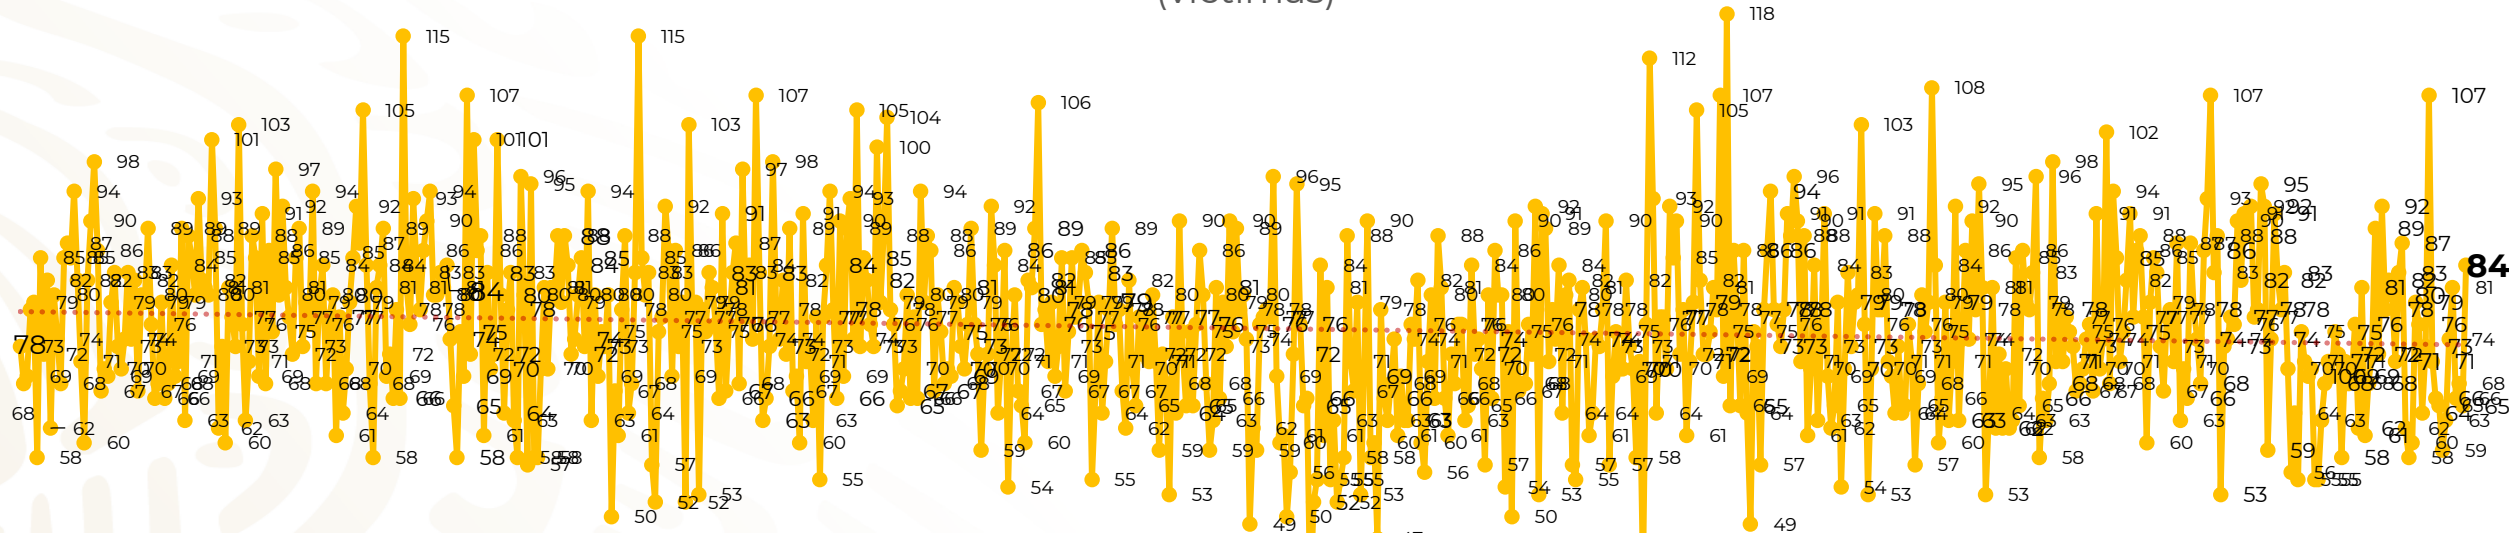

Víctimas reportadas por delito de homicidio (Fiscalías Estatales y Dependencias Federales)

Entidades	Diciembre 30
Aguascalientes	0
Baja California	7
Baja California Sur	0
Campeche	0
Chiapas	2
Chihuahua	2
Ciudad de México	1
Coahuila	0
Colima	0
Durango	0
Estado de México	9
Guanajuato	10
Guerrero	6
Hidalgo	0
Jalisco	4
Michoacán	14

Entidades	Diciembre 30
Morelos	5
Nayarit	2
Nuevo León	5
Oaxaca	2
Puebla	2
Querétaro	0
Quintana Roo	2
San Luis Potosí	0
Sinaloa	2
Sonora	3
Tabasco	0
Tamaulipas	1
Tlaxcala	0
Veracruz	2
Yucatán	0
Zacatecas	3
Total	84

Víctimas reportadas por delito de homicidio (Fiscalías Estatales y Dependencias Federales)

HOMICIDIOS DOLOSOS TENDENCIA MENSUAL (víctimas)

Mes	Víctimas	Promedio Diario	Días	Mes	Víctimas	Promedio Diario	Días	Mes	Víctimas	Promedio Diario	Días	Mes	Víctimas	Promedio Diario	Días	Mes	Víctimas	Promedio Diario	Días
Mar-20	2,585	83.4	31	Oct-20	2,429	78.3	31	May-21	2,462	79.4	31	Dic-21	2,274	73.3	31	Jul-22	2,331	75.1	31
Abr-20	2,492	83.1	30	Nov-20	2,303	76.7	30	Jun-21	2,251	75.0	30	Ene-22	2,061	66.5	31	Ago-22	2,304	74.3	31
May-20	2,423	78.2	31	Dic-20	2,194	70.8	31	Jul-21	2,381	76.8	31	Feb-22	1,933	69.0	28	Sep-22	2,329	77.6	30
Jun-20	2,413	80.4	30	Ene-21	2,379	76.7	31	Ago-21	2,414	77.9	31	Mar-22	2,241	72.3	31	Oct-22	2,481	80.0	31
Jul-20	2,519	81.2	31	Feb-21	2,206	78.7	28	Sep-21	2,405	80.2	30	Abr-22	2,131	71.0	30	Nov-22	2,071	69.0	30
Ago-20	2,524	81.4	31	Mar-21	2,444	78.8	31	Oct-21	2,332	75.2	31	May-22	2,472	79.7	31	Dic-22	2,215	73.8	30
Sep-20	2,315	77.1	30	Abr-21	2,370	79.0	30	Nov-21	2,242	74.7	30	Jun-22	2,289	76.3	30				