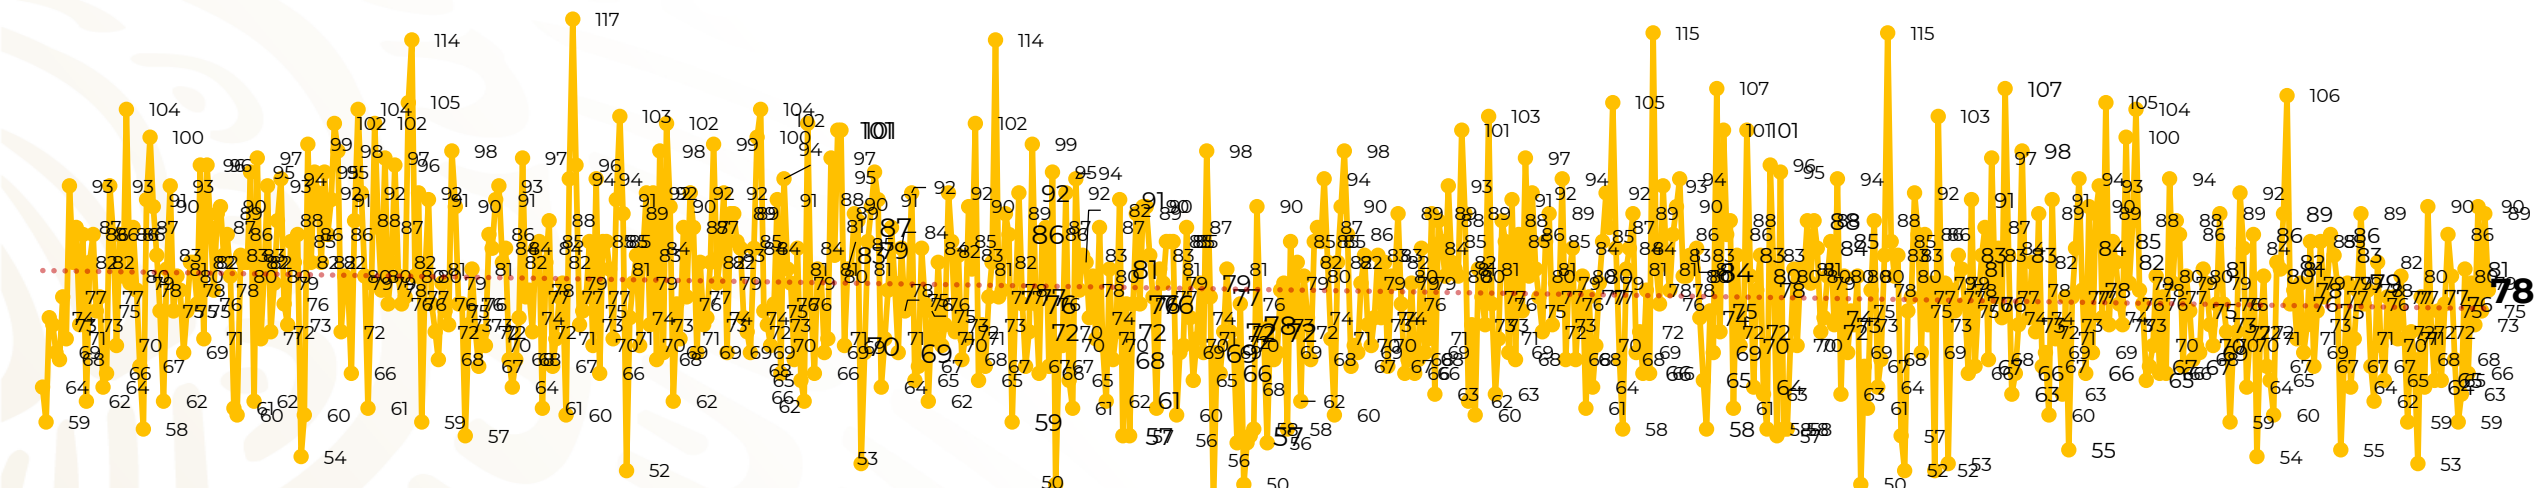

Víctimas reportadas por delito de homicidio (Fiscalías Estatales y Dependencias Federales)

Entidades	Diciembre 30
Aguascalientes	0
Baja California	5
Baja California Sur	0
Campeche	0
Chiapas	5
Chihuahua	4
Ciudad de México	2
Coahuila	1
Colima	0
Durango	1
Estado de México	10
Guanajuato	7
Guerrero	1
Hidalgo	1
Jalisco	5
Michoacán	7

Entidades	Diciembre 30
Morelos	2
Nayarit	2
Nuevo León	7
Oaxaca	2
Puebla	1
Querétaro	0
Quintana Roo	1
San Luis Potosí	0
Sinaloa	2
Sonora	1
Tabasco	0
Tamaulipas	0
Tlaxcala	0
Veracruz	6
Yucatán	1
Zacatecas	4
Total	78

Víctimas reportadas por delito de homicidio (Fiscalías Estatales y Dependencias Federales)

HOMICIDIOS DOLOSOS TENDENCIA MENSUAL (víctimas)

Mes	Víctimas	Promedio Diario	Días	Mes	Víctimas	Promedio Diario	Días	Mes	Víctimas	Promedio Diario	Días	Mes	Víctimas	Promedio Diario	Días	Mes	Víctimas	Promedio Diario	Días	
Ago-19	2,469	79.6	31	Mar-20	2,585	83.4	31	Oct-20	2,429	78.3	31	May-21	2,462	79.4	31	Dic-21	2,194	73.1	30	
Sep-19	2,386	79.5	30	Abr-20	2,492	83.1	30	Nov-20	2,303	76.7	30	Jun-21	2,251	75.0	30					
Oct-19	2,356	76.0	31	May-20	2,423	78.2	31	Dic-20	2,194	70.8	31	Jul-21	2,381	76.8	31					
Nov-19	2,370	79.0	30	Jun-20	2,413	80.4	30	Ene-21	2,379	76.7	31	Ago-21	2,414	77.9	31					
Dic-19	2,444	78.8	31	Jul-20	2,519	81.2	31	Feb-21	2,206	78.7	28	Sep-21	2,405	80.2	30					
Ene-20	2,376	76.6	31	Ago-20	2,524	81.4	31	Mar-21	2,444	78.8	31	Oct-21	2,332	75.2	31					
Feb-20	2,352	81.1	29	Sep-20	2,315	77.1	30	Abr-21	2,370	79.0	30	Nov-21	2,242	74.7	30					