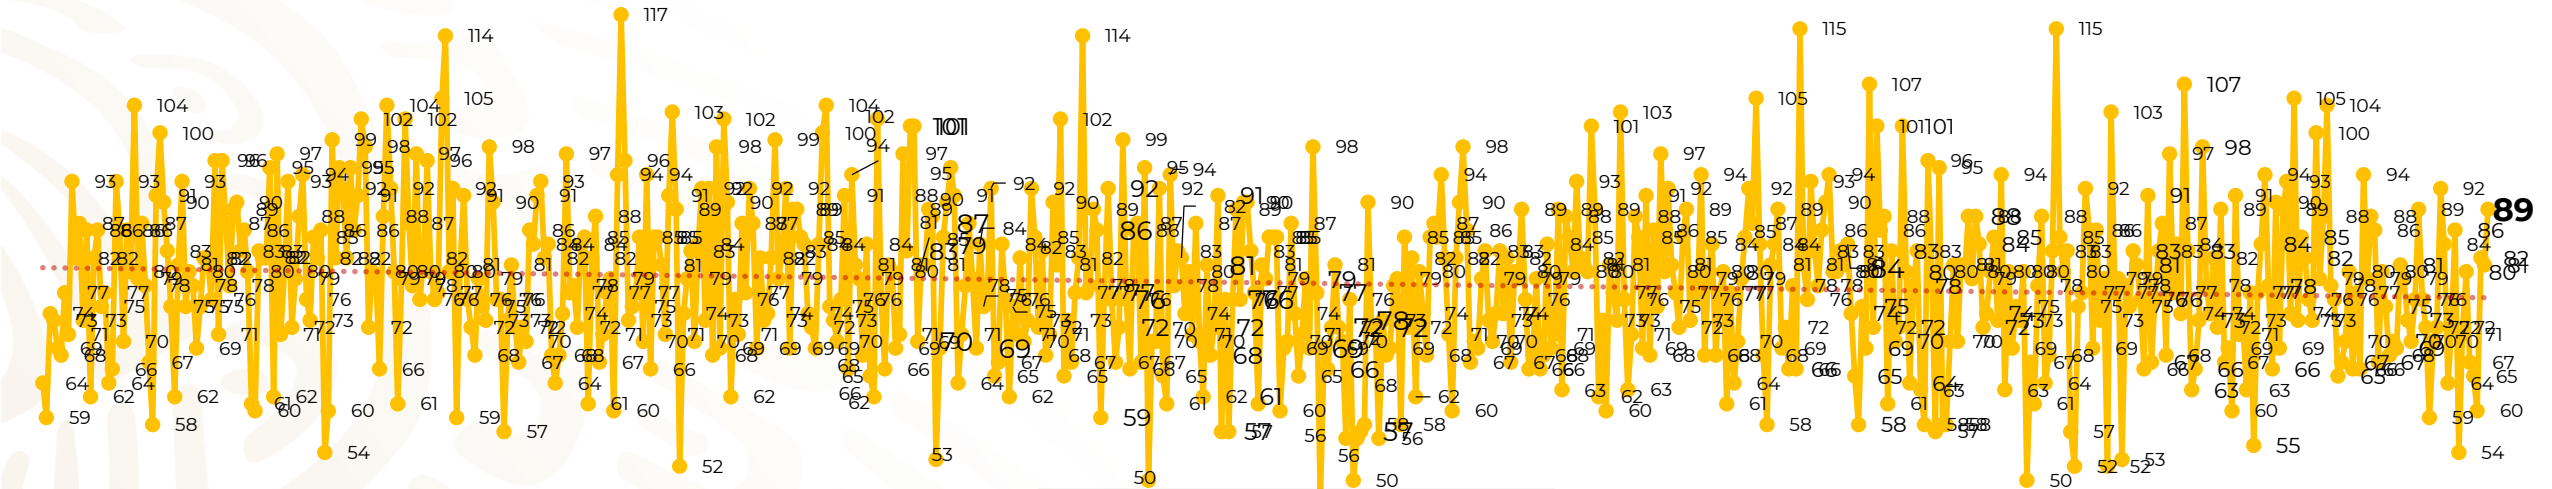

## Víctimas reportadas por delito de homicidio (Fiscalías Estatales y Dependencias Federales)

Entidades	Octubre 30
Aguascalientes	0
Baja California	3
Baja California Sur	0
Campeche	0
Chiapas	4
Chihuahua	5
Ciudad de México	3
Coahuila	0
Colima	2
Durango	1
<b>Estado de México</b>	<b>11</b>
<b>Guanajuato</b>	<b>15</b>
Guerrero	4
Hidalgo	0
Jalisco	4
Michoacán	4

Entidades	Octubre 30
<b>Morelos</b>	<b>6</b>
Nayarit	0
Nuevo León	4
Oaxaca	3
Puebla	5
Querétaro	0
Quintana Roo	0
San Luis Potosí	0
Sinaloa	1
Sonora	3
Tabasco	1
Tamaulipas	2
Tlaxcala	0
Veracruz	4
Yucatán	0
Zacatecas	4
<b>Total</b>	<b>89</b>

## HOMICIDIOS DOLOSOS TENDENCIA MENSUAL (víctimas)

Mes	Víctimas	Promedio Diario	Días	Mes	Víctimas	Promedio Diario	Días	Mes	Víctimas	Promedio Diario	Días	Mes	Víctimas	Promedio Diario	Días	Mes	Víctimas	Promedio Diario	Días
Dic-18 <sup>1</sup>	2,153	79.7	27	Ago-19	2,469	79.6	31	Mar-20	2,585	83.4	31	Oct-20	2,429	78.3	31	May-21	2,462	79.4	31
Ene-19	2,326	75.0	31	Sep-19	2,386	79.5	30	Abr-20	2,492	83.1	30	Nov-20	2,303	76.7	30	Jun-21	2,251	75.0	30
Feb-19	2,326	83.1	28	Oct-19	2,356	76.0	31	May-20	2,423	78.2	31	Dic-20	2,194	70.8	31	Jul-21	2,381	76.8	31
Mar-19	2,404	77.5	31	Nov-19	2,370	79.0	30	Jun-20	2,413	80.4	30	Ene-21	2,379	76.7	31	Ago-21	2,414	77.9	31
Abr-19	2,227	74.2	30	Dic-19	2,444	78.8	31	Jul-20	2,519	81.2	31	Feb-21	2,206	78.7	28	Sep-21	2,405	80.2	30
May-19	2,384	76.9	31	Ene-20	2,376	76.6	31	Ago-20	2,524	81.4	31	Mar-21	2,444	78.8	31	Oct-21	2,226	74.2	30
Jun-19	2,543	84.8	30	Feb-20	2,352	81.1	29	Sep-20	2,315	77.1	30	Abr-21	2,370	79.0	30				