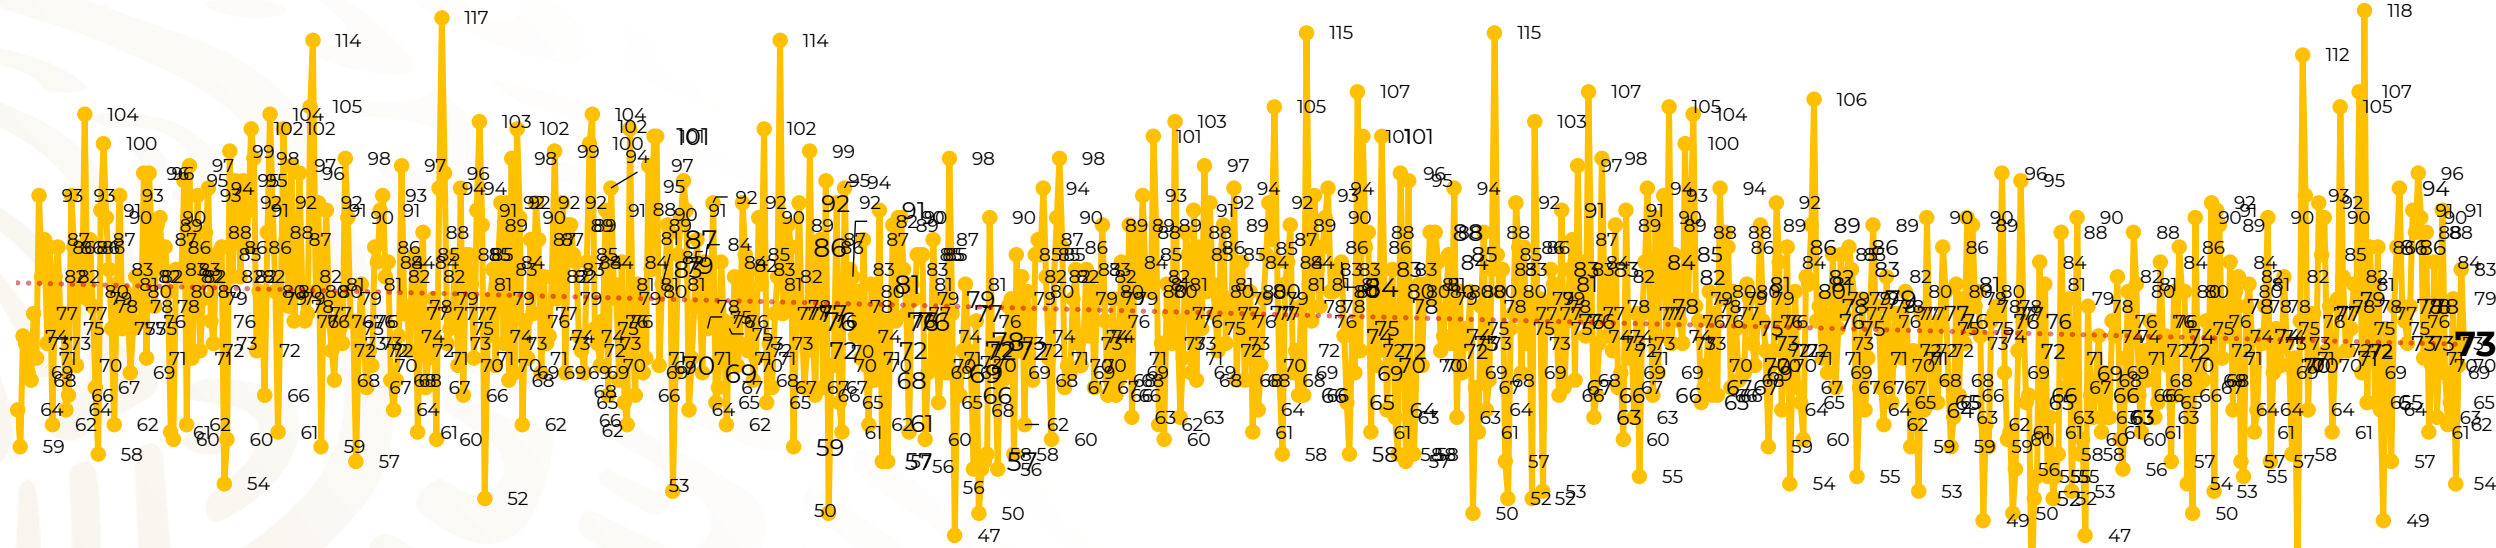

Víctimas reportadas por delito de homicidio (Fiscalías Estatales y Dependencias Federales)

Entidades	Junio 30
Aguascalientes	0
Baja California	7
Baja California Sur	0
Campeche	0
Chiapas	3
Chihuahua	4
Ciudad de México	2
Coahuila	0
Colima	1
Durango	0
Estado de México	3
Guanajuato	6
Guerrero	4
Hidalgo	0
Jalisco	8
Michoacán	7

Entidades	Junio 30
Morelos	3
Nayarit	0
Nuevo León	2
Oaxaca	1
Puebla	4
Querétaro	0
Quintana Roo	2
San Luis Potosí	4
Sinaloa	0
Sonora	5
Tabasco	1
Tamaulipas	0
Tlaxcala	0
Veracruz	2
Yucatán	0
Zacatecas	4
Total	73

Víctimas reportadas por delito de homicidio (Fiscalías Estatales y Dependencias Federales)

HOMICIDIOS DOLOSOS TENDENCIA MENSUAL (víctimas)

Mes	Víctimas	Promedio Diario	Días	Mes	Víctimas	Promedio Diario	Días	Mes	Víctimas	Promedio Diario	Días	Mes	Víctimas	Promedio Diario	Días	Mes	Víctimas	Promedio Diario	Días
Ago-19	2,469	79.6	31	Mar-20	2,585	83.4	31	Oct-20	2,429	78.3	31	May-21	2,462	79.4	31	Dic-21	2,274	73.3	31
Sep-19	2,386	79.5	30	Abr-20	2,492	83.1	30	Nov-20	2,303	76.7	30	Jun-21	2,251	75.0	30	Ene-22	2,061	66.5	31
Oct-19	2,356	76.0	31	May-20	2,423	78.2	31	Dic-20	2,194	70.8	31	Jul-21	2,381	76.8	31	Feb-22	1,933	69.0	28
Nov-19	2,370	79.0	30	Jun-20	2,413	80.4	30	Ene-21	2,379	76.7	31	Ago-21	2,414	77.9	31	Mar-22	2,241	72.3	31
Dic-19	2,444	78.8	31	Jul-20	2,519	81.2	31	Feb-21	2,206	78.7	28	Sep-21	2,405	80.2	30	Abr-22	2,131	71.0	30
Ene-20	2,376	76.6	31	Ago-20	2,524	81.4	31	Mar-21	2,444	78.8	31	Oct-21	2,332	75.2	31	May-22	2,472	79.7	31
Feb-20	2,352	81.1	29	Sep-20	2,315	77.1	30	Abr-21	2,370	79.0	30	Nov-21	2,242	74.7	30	Jun-22	2,289	76.3	30