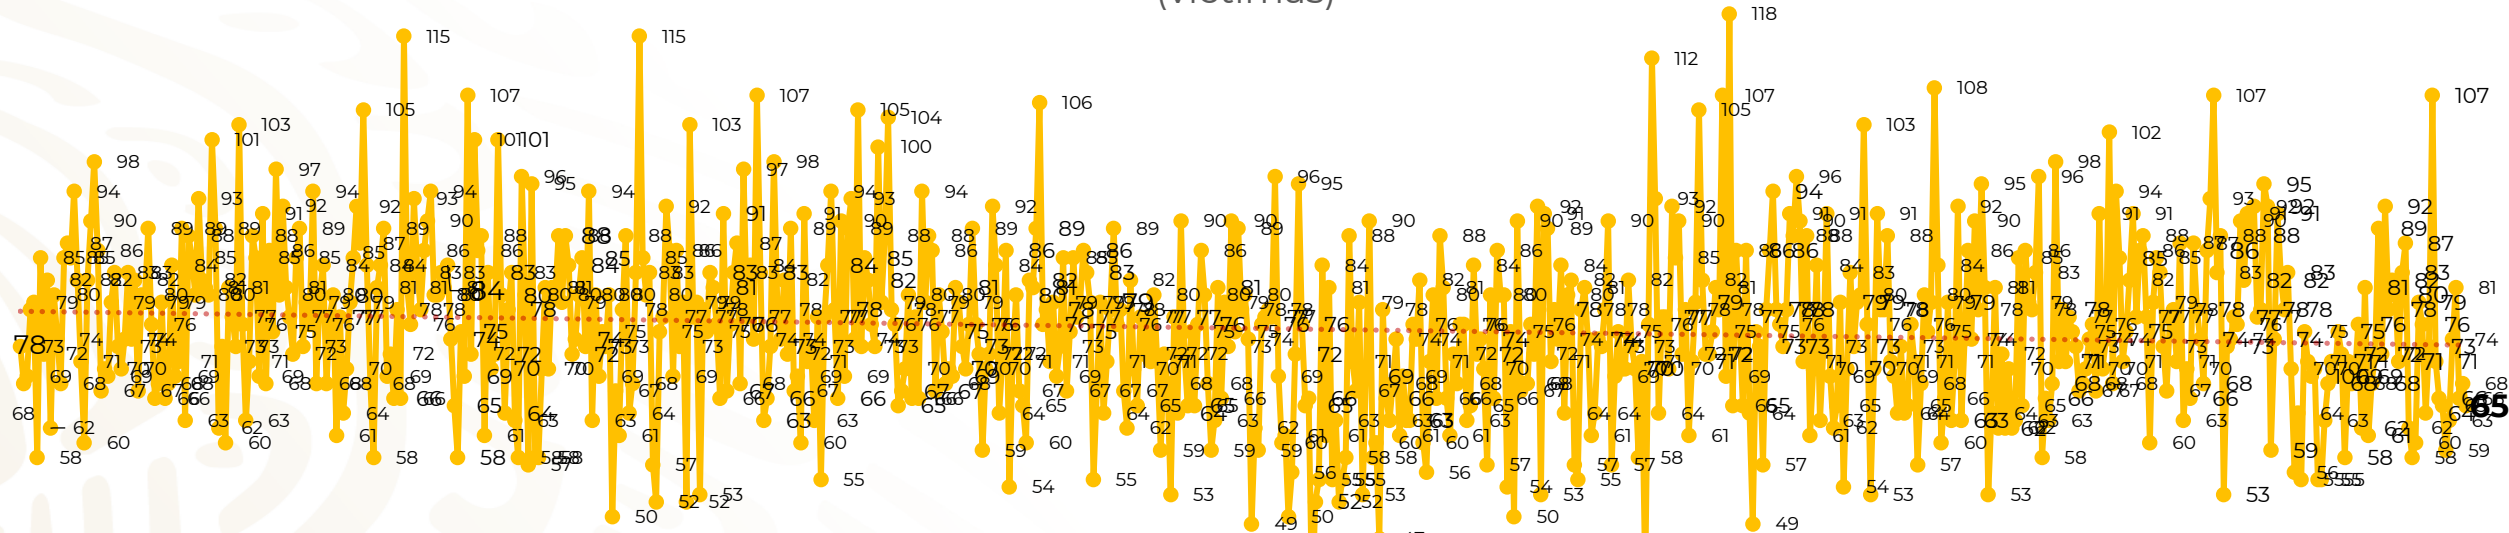

## Víctimas reportadas por delito de homicidio (Fiscalías Estatales y Dependencias Federales)

Entidades	Diciembre 29
Aguascalientes	0
<b>Baja California</b>	<b>9</b>
Baja California Sur	0
Campeche	1
Chiapas	2
Chihuahua	1
Ciudad de México	2
Coahuila	0
Colima	5
Durango	0
Estado de México	2
<b>Guanajuato</b>	<b>9</b>
Guerrero	2
Hidalgo	0
Jalisco	2
Michoacán	4

Entidades	Diciembre 29
Morelos	4
Nayarit	1
Nuevo León	2
Oaxaca	0
Puebla	0
Querétaro	0
Quintana Roo	2
San Luis Potosí	4
Sinaloa	1
<b>Sonora</b>	<b>6</b>
Tabasco	2
Tamaulipas	1
Tlaxcala	0
Veracruz	0
Yucatán	0
Zacatecas	3
<b>Total</b>	<b>65</b>

## HOMICIDIOS DOLOSOS TENDENCIA MENSUAL (víctimas)

Mes	Víctimas	Promedio Diario	Días	Mes	Víctimas	Promedio Diario	Días	Mes	Víctimas	Promedio Diario	Días	Mes	Víctimas	Promedio Diario	Días	Mes	Víctimas	Promedio Diario	Días
Mar-20	2,585	83.4	31	Oct-20	2,429	78.3	31	May-21	2,462	79.4	31	Dic-21	2,274	73.3	31	Jul-22	2,331	75.1	31
Abr-20	2,492	83.1	30	Nov-20	2,303	76.7	30	Jun-21	2,251	75.0	30	Ene-22	2,061	66.5	31	Ago-22	2,304	74.3	31
May-20	2,423	78.2	31	Dic-20	2,194	70.8	31	Jul-21	2,381	76.8	31	Feb-22	1,933	69.0	28	Sep-22	2,329	77.6	30
Jun-20	2,413	80.4	30	Ene-21	2,379	76.7	31	Ago-21	2,414	77.9	31	Mar-22	2,241	72.3	31	Oct-22	2,481	80.0	31
Jul-20	2,519	81.2	31	Feb-21	2,206	78.7	28	Sep-21	2,405	80.2	30	Abr-22	2,131	71.0	30	Nov-22	2,071	69.0	30
Ago-20	2,524	81.4	31	Mar-21	2,444	78.8	31	Oct-21	2,332	75.2	31	May-22	2,472	79.7	31	Dic-22	2,131	73.4	29
Sep-20	2,315	77.1	30	Abr-21	2,370	79.0	30	Nov-21	2,242	74.7	30	Jun-22	2,289	76.3	30				

01-ene 15-ene 29-ene 12-feb 26-feb 12-mar 26-mar 09-abr 23-abr 07-may 21-may 04-jun 18-jun 02-jul 16-jul 30-jul 13-ago 27-ago 10-sep 24-sep 08-oct 22-oct 05-nov 19-nov 03-dic 17-dic 31-dic 14-ene 28-ene 11-feb 25-feb 11-mar 25-mar 08-abr 22-abr 06-may 20-may 03-jun 17-jun 01-jul 15-jul 29-jul 12-ago 26-ago 09-sep 23-sep 07-oct 21-oct 04-nov 18-nov 02-dic 16-dic