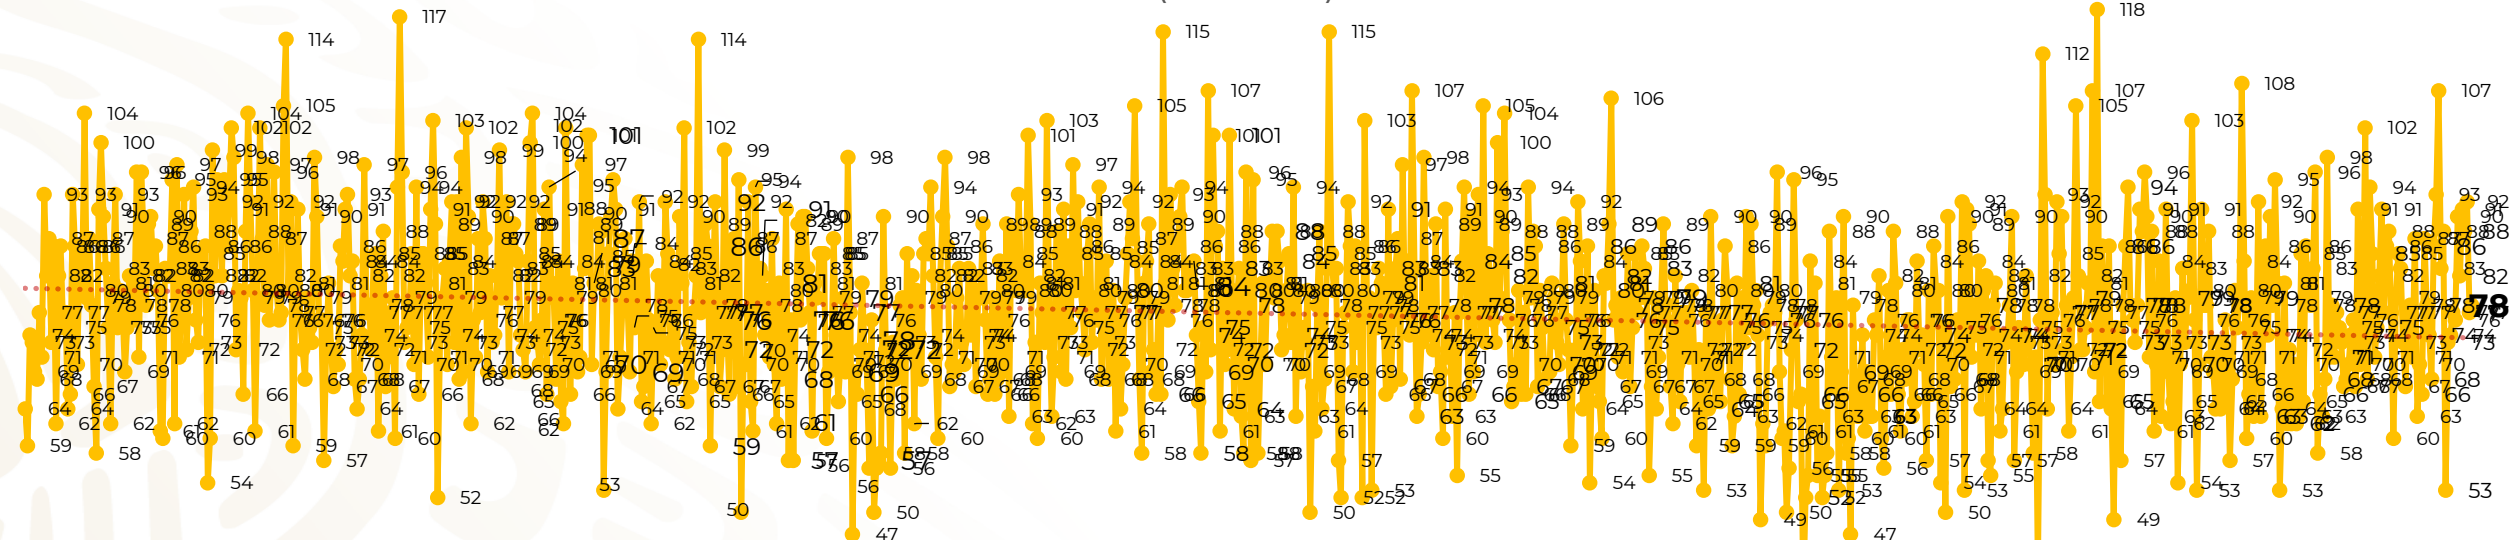

## Víctimas reportadas por delito de homicidio (Fiscalías Estatales y Dependencias Federales)

Entidades	Octubre 29
Aguascalientes	0
<b>Baja California</b>	<b>6</b>
Baja California Sur	0
Campeche	0
Chiapas	0
<b>Chihuahua</b>	<b>6</b>
Ciudad de México	3
Coahuila	0
Colima	0
Durango	0
<b>Estado de México</b>	<b>16</b>
<b>Guanajuato</b>	<b>10</b>
Guerrero	2
Hidalgo	0
<b>Jalisco</b>	<b>6</b>
<b>Michoacán</b>	<b>6</b>

Entidades	Octubre 29
Morelos	3
Nayarit	1
Nuevo León	3
Oaxaca	2
Puebla	2
Querétaro	0
Quintana Roo	1
San Luis Potosí	0
Sinaloa	0
Sonora	0
Tabasco	3
Tamaulipas	0
Tlaxcala	1
Veracruz	5
Yucatán	0
Zacatecas	2
<b>Total</b>	<b>78</b>

## HOMICIDIOS DOLOSOS TENDENCIA MENSUAL (víctimas)

Mes	Víctimas	Promedio Diario	Días	Mes	Víctimas	Promedio Diario	Días	Mes	Víctimas	Promedio Diario	Días	Mes	Víctimas	Promedio Diario	Días	Mes	Víctimas	Promedio Diario	Días
Mar-20	2,585	83.4	31	Oct-20	2,429	78.3	31	May-21	2,462	79.4	31	Dic-21	2,274	73.3	31	Jul-22	2,331	75.1	31
Abr-20	2,492	83.1	30	Nov-20	2,303	76.7	30	Jun-21	2,251	75.0	30	Ene-22	2,061	66.5	31	Ago-22	2,304	74.3	31
May-20	2,423	78.2	31	Dic-20	2,194	70.8	31	Jul-21	2,381	76.8	31	Feb-22	1,933	69.0	28	Sep-22	2,329	77.6	30
Jun-20	2,413	80.4	30	Ene-21	2,379	76.7	31	Ago-21	2,414	77.9	31	Mar-22	2,241	72.3	31	Oct-22	2,294	79.1	29
Jul-20	2,519	81.2	31	Feb-21	2,206	78.7	28	Sep-21	2,405	80.2	30	Abr-22	2,131	71.0	30				
Ago-20	2,524	81.4	31	Mar-21	2,444	78.8	31	Oct-21	2,332	75.2	31	May-22	2,472	79.7	31				
Sep-20	2,315	77.1	30	Abr-21	2,370	79.0	30	Nov-21	2,242	74.7	30	Jun-22	2,289	76.3	30				