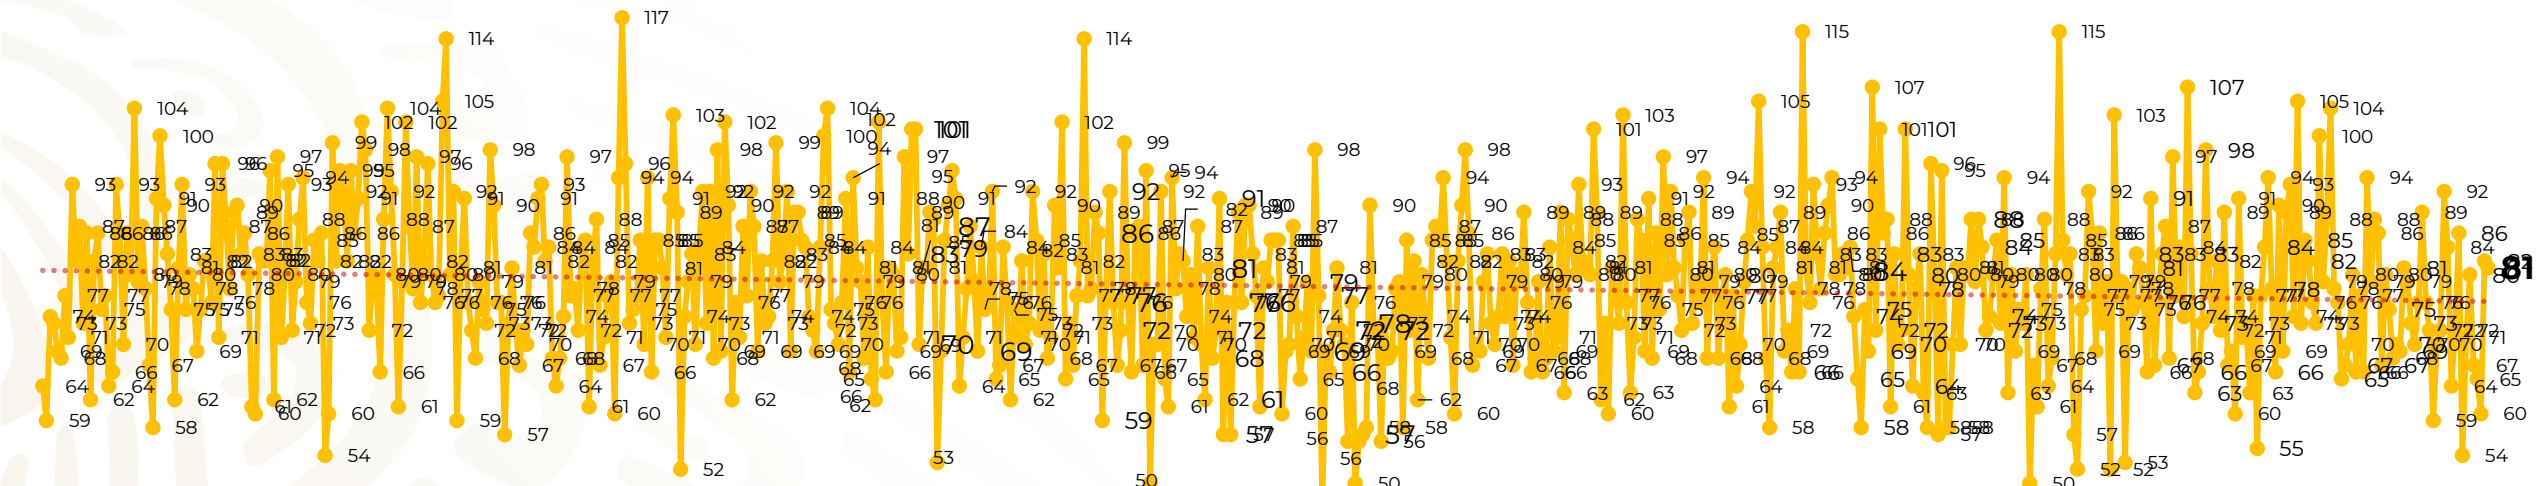

Víctimas reportadas por delito de homicidio (Fiscalías Estatales y Dependencias Federales)

Entidades	Octubre 29
Aguascalientes	0
Baja California	2
Baja California Sur	0
Campeche	0
Chiapas	4
Chihuahua	2
Ciudad de México	4
Coahuila	0
Colima	0
Durango	1
Estado de México	12
Guanajuato	7
Guerrero	2
Hidalgo	1
Jalisco	7
Michoacán	3

Entidades	Octubre 29
Morelos	1
Nayarit	0
Nuevo León	6
Oaxaca	3
Puebla	3
Querétaro	0
Quintana Roo	1
San Luis Potosí	0
Sinaloa	3
Sonora	5
Tabasco	0
Tamaulipas	0
Tlaxcala	0
Veracruz	6
Yucatán	0
Zacatecas	8
Total	81

Víctimas reportadas por delito de homicidio (Fiscalías Estatales y Dependencias Federales)

HOMICIDIOS DOLOSOS TENDENCIA MENSUAL (víctimas)

Mes	Víctimas	Promedio Diario	Días	Mes	Víctimas	Promedio Diario	Días	Mes	Víctimas	Promedio Diario	Días	Mes	Víctimas	Promedio Diario	Días	Mes	Víctimas	Promedio Diario	Días
Dic-18 ¹	2,153	79.7	27	Ago-19	2,469	79.6	31	Mar-20	2,585	83.4	31	Oct-20	2,429	78.3	31	May-21	2,462	79.4	31
Ene-19	2,326	75.0	31	Sep-19	2,386	79.5	30	Abr-20	2,492	83.1	30	Nov-20	2,303	76.7	30	Jun-21	2,251	75.0	30
Feb-19	2,326	83.1	28	Oct-19	2,356	76.0	31	May-20	2,423	78.2	31	Dic-20	2,194	70.8	31	Jul-21	2,381	76.8	31
Mar-19	2,404	77.5	31	Nov-19	2,370	79.0	30	Jun-20	2,413	80.4	30	Ene-21	2,379	76.7	31	Ago-21	2,414	77.9	31
Abr-19	2,227	74.2	30	Dic-19	2,444	78.8	31	Jul-20	2,519	81.2	31	Feb-21	2,206	78.7	28	Sep-21	2,405	80.2	30
May-19	2,384	76.9	31	Ene-20	2,376	76.6	31	Ago-20	2,524	81.4	31	Mar-21	2,444	78.8	31	Oct-21	2,137	73.7	29
Jun-19	2,543	84.8	30	Feb-20	2,352	81.1	29	Sep-20	2,315	77.1	30	Abr-21	2,370	79.0	30				