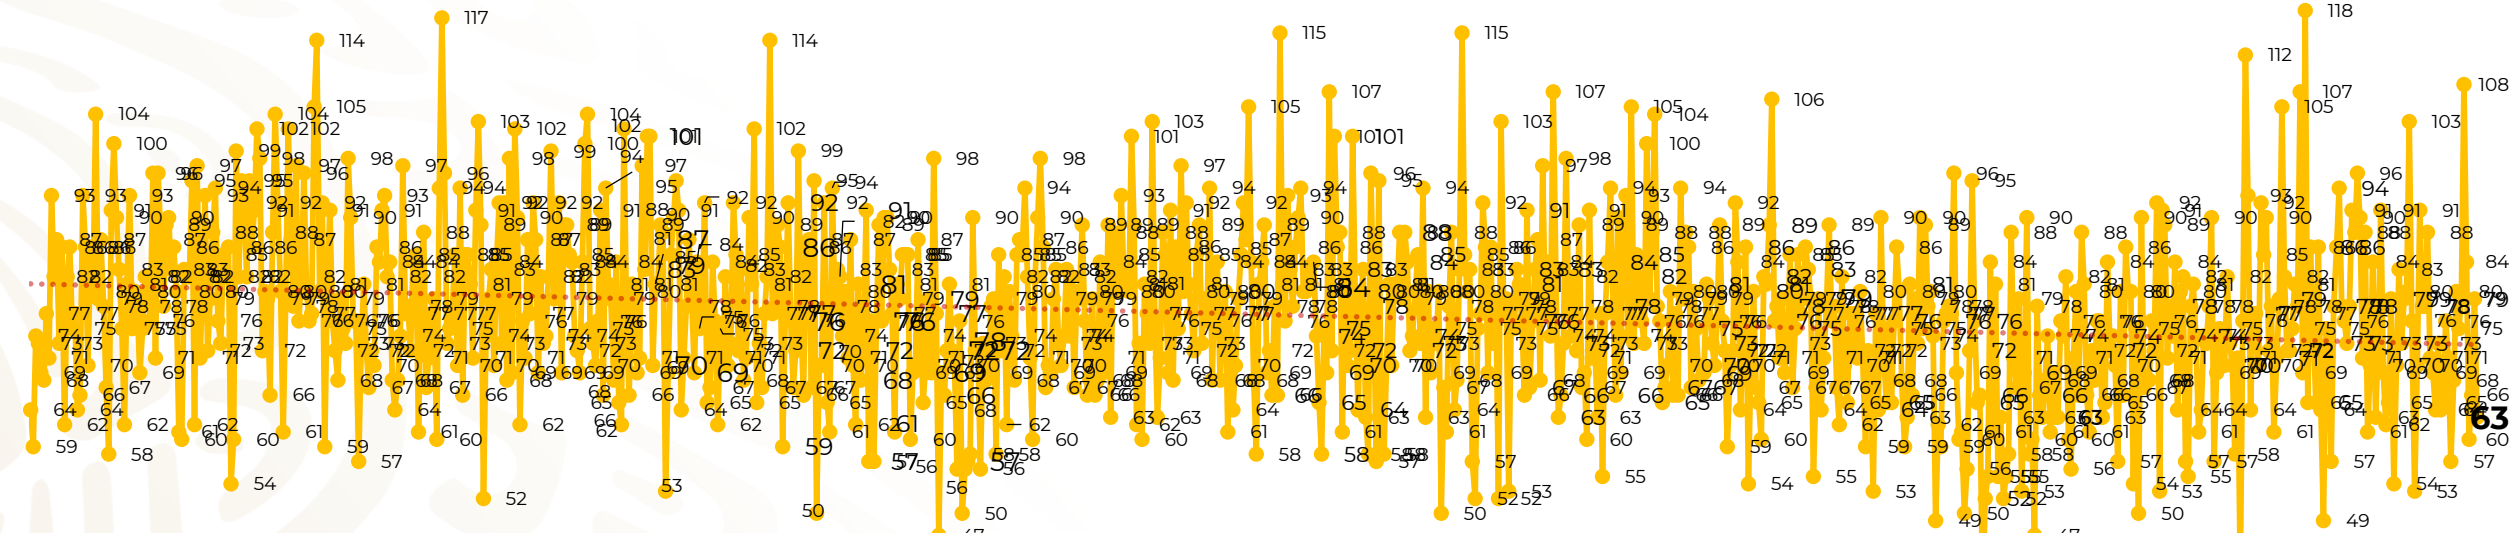

Víctimas reportadas por delito de homicidio (Fiscalías Estatales y Dependencias Federales)

Entidades	Julio 29
Aguascalientes	0
Baja California	3
Baja California Sur	0
Campeche	0
Chiapas	3
Chihuahua	7
Ciudad de México	3
Coahuila	0
Colima	0
Durango	0
Estado de México	5
Guanajuato	8
Guerrero	0
Hidalgo	1
Jalisco	2
Michoacán	4

Víctimas reportadas por delito de homicidio (Fiscalías Estatales y Dependencias Federales)

HOMICIDIOS DOLOSOS TENDENCIA MENSUAL (víctimas)

Mes	Víctimas	Promedio Diario	Días	Mes	Víctimas	Promedio Diario	Días	Mes	Víctimas	Promedio Diario	Días	Mes	Víctimas	Promedio Diario	Días	Mes	Víctimas	Promedio Diario	Días
Mar-20	2,585	83.4	31	Oct-20	2,429	78.3	31	May-21	2,462	79.4	31	Dic-21	2,274	73.3	31	Jul-22	2,168	74.7	29
Abr-20	2,492	83.1	30	Nov-20	2,303	76.7	30	Jun-21	2,251	75.0	30	Ene-22	2,061	66.5	31				
May-20	2,423	78.2	31	Dic-20	2,194	70.8	31	Jul-21	2,381	76.8	31	Feb-22	1,933	69.0	28				
Jun-20	2,413	80.4	30	Ene-21	2,379	76.7	31	Ago-21	2,414	77.9	31	Mar-22	2,241	72.3	31				
Jul-20	2,519	81.2	31	Feb-21	2,206	78.7	28	Sep-21	2,405	80.2	30	Abr-22	2,131	71.0	30				
Ago-20	2,524	81.4	31	Mar-21	2,444	78.8	31	Oct-21	2,332	75.2	31	May-22	2,472	79.7	31				
Sep-20	2,315	77.1	30	Abr-21	2,370	79.0	30	Nov-21	2,242	74.7	30	Jun-22	2,289	76.3	30				

01-ene. 15-ene. 29-ene. 12-feb. 26-feb. 11-mar. 25-mar. 08-abr. 22-abr. 06-may. 20-may. 03-jun. 17-jun. 01-jul. 15-jul. 29-jul. 12-ago. 26-ago. 09-sep. 23-sep. 07-oct. 21-oct. 04-nov. 18-nov. 02-dic. 16-dic. 30-dic. 13-ene. 27-ene. 10-feb. 24-feb. 10-mar. 24-mar. 07-abr. 21-abr. 05-may. 19-may. 02-jun. 16-jun. 30-jun. 14-jul. 28-jul. 11-ago. 25-ago. 08-sep. 22-sep. 06-oct. 20-oct. 03-nov. 17-nov. 01-dic. 15-dic. 29-dic. 12-ene. 26-ene. 09-feb. 23-feb. 09-mar. 23-mar. 06-abr. 20-abr. 04-may. 18-may. 01-jun. 15-jun. 29-jun. 13-jul. 27-jul.