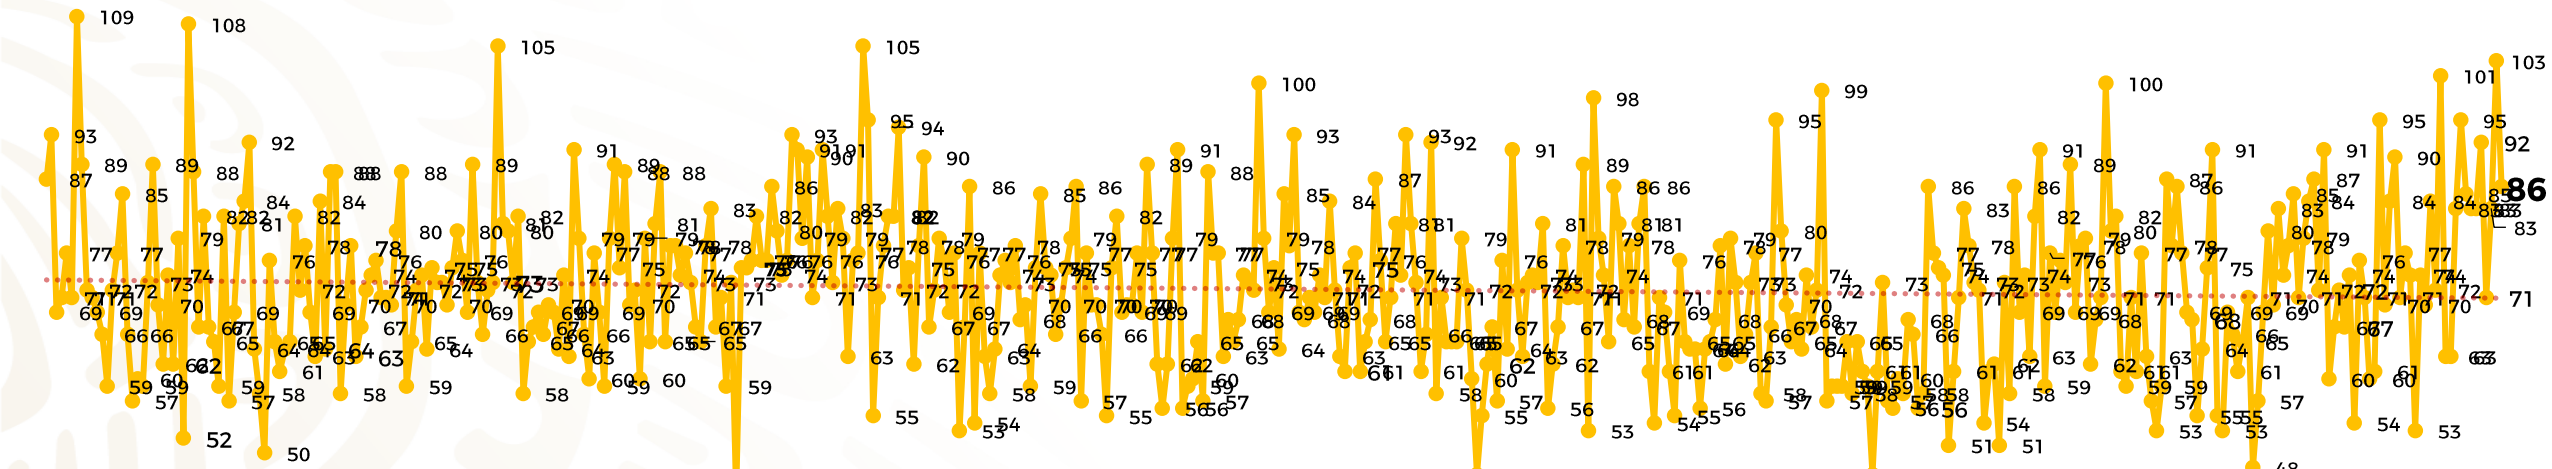

Víctimas reportadas por delito de homicidio (Fiscalías Estatales y Dependencias Federales)

Entidades	Abril 29
Aguascalientes	0
Baja California	5
Baja California Sur	0
Campeche	0
Chiapas	4
Chihuahua	1
Ciudad de México	2
Coahuila	0
Colima	4
Durango	0
Estado de México	12
Guanajuato	6
Guerrero	2
Hidalgo	1
Jalisco	5
Michoacán	3

Entidades	Abril 29
Morelos	7
Nayarit	0
Nuevo León	12
Oaxaca	4
Puebla	1
Querétaro	0
Quintana Roo	4
San Luis Potosí	1
Sinaloa	3
Sonora	1
Tabasco	2
Tamaulipas	2
Tlaxcala	0
Veracruz	4
Yucatán	0
Zacatecas	0
Total	86

Víctimas reportadas por delito de homicidio (Fiscalías Estatales y Dependencias Federales)

HOMICIDIOS DOLOSOS TENDENCIA MENSUAL (víctimas)

Mes	Víctimas	Promedio Diario	Días	Mes	Víctimas	Promedio Diario	Días	Mes	Víctimas	Promedio Diario	Días	Mes	Víctimas	Promedio Diario	Días	Mes	Víctimas	Promedio Diario	Días	
Dic-21	2,274	73.3	31	Jul-22	2,331	75.1	31	Feb-23	1,987	70.9	28	Sep-23	2,196	73.2	30	Abr-24	2,273	78.3	29	
Ene-22	2,061	66.5	31	Ago-22	2,304	74.3	31	Mar-23	2,283	73.6	31	Oct-23	2,148	69.2	31					
Feb-22	1,933	69.0	28	Sep-22	2,329	77.6	30	Abr-23	2,159	71.9	30	Nov-23	2,101	70.0	30					
Mar-22	2,241	72.3	31	Oct-22	2,481	80.0	31	May-23	2,350	75.8	31	Dic-23	2,051	66.2	31					
Abr-22	2,131	71.0	30	Nov-22	2,071	69.0	30	Jun-23	2,303	76.7	30	Ene-24	2,127	68.6	31					
May-22	2,472	79.7	31	Dic-22	2,277	73.4	31	Jul-23	2,204	71.0	31	Feb-24	2,022	72.2	28					
Jun-22	2,289	76.3	30	Ene-23	2,303	74.3	31	Ago-23	2,216	71.4	31	Mar-24	2,192	70.7	31					