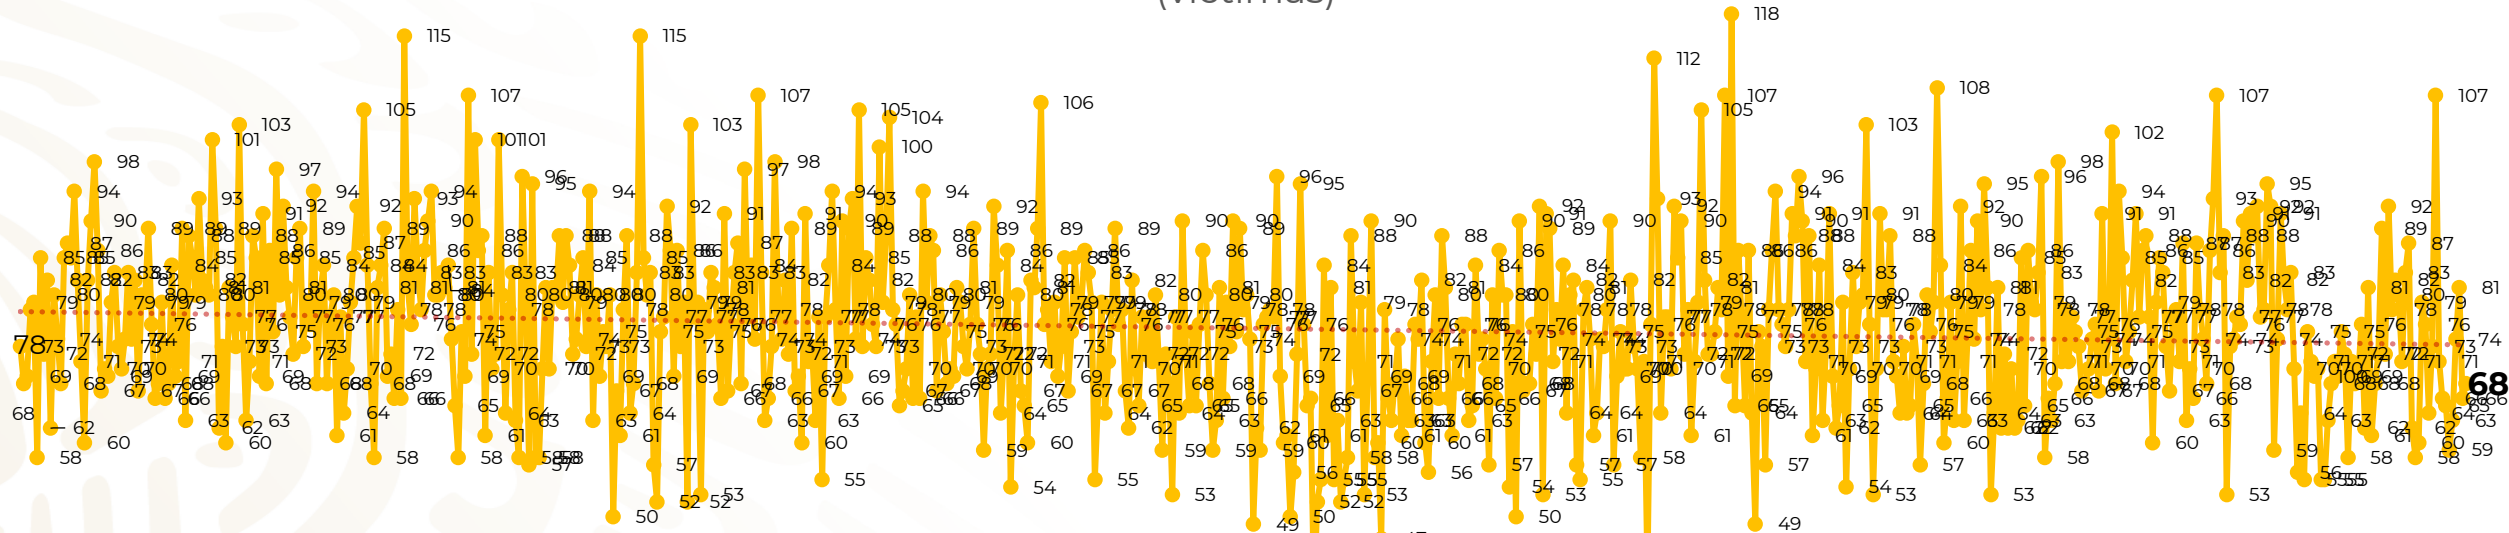

Víctimas reportadas por delito de homicidio (Fiscalías Estatales y Dependencias Federales)

Entidades	Diciembre 28
Aguascalientes	0
Baja California	3
Baja California Sur	0
Campeche	0
Chiapas	1
Chihuahua	2
Ciudad de México	0
Coahuila	0
Colima	1
Durango	0
Estado de México	3
Guanajuato	11
Guerrero	1
Hidalgo	0
Jalisco	7
Michoacán	3

Entidades	Diciembre 28
Morelos	6
Nayarit	1
Nuevo León	4
Oaxaca	3
Puebla	4
Querétaro	0
Quintana Roo	2
San Luis Potosí	2
Sinaloa	1
Sonora	4
Tabasco	0
Tamaulipas	3
Tlaxcala	0
Veracruz	0
Yucatán	0
Zacatecas	6
Total	68

Víctimas reportadas por delito de homicidio (Fiscalías Estatales y Dependencias Federales)

HOMICIDIOS DOLOSOS TENDENCIA MENSUAL (víctimas)

Mes	Víctimas	Promedio Diario	Días	Mes	Víctimas	Promedio Diario	Días	Mes	Víctimas	Promedio Diario	Días	Mes	Víctimas	Promedio Diario	Días	Mes	Víctimas	Promedio Diario	Días
Mar-20	2,585	83.4	31	Oct-20	2,429	78.3	31	May-21	2,462	79.4	31	Dic-21	2,274	73.3	31	Jul-22	2,331	75.1	31
Abr-20	2,492	83.1	30	Nov-20	2,303	76.7	30	Jun-21	2,251	75.0	30	Ene-22	2,061	66.5	31	Ago-22	2,304	74.3	31
May-20	2,423	78.2	31	Dic-20	2,194	70.8	31	Jul-21	2,381	76.8	31	Feb-22	1,933	69.0	28	Sep-22	2,329	77.6	30
Jun-20	2,413	80.4	30	Ene-21	2,379	76.7	31	Ago-21	2,414	77.9	31	Mar-22	2,241	72.3	31	Oct-22	2,481	80.0	31
Jul-20	2,519	81.2	31	Feb-21	2,206	78.7	28	Sep-21	2,405	80.2	30	Abr-22	2,131	71.0	30	Nov-22	2,071	69.0	30
Ago-20	2,524	81.4	31	Mar-21	2,444	78.8	31	Oct-21	2,332	75.2	31	May-22	2,472	79.7	31	Dic-22	2,066	73.7	28
Sep-20	2,315	77.1	30	Abr-21	2,370	79.0	30	Nov-21	2,242	74.7	30	Jun-22	2,289	76.3	30				