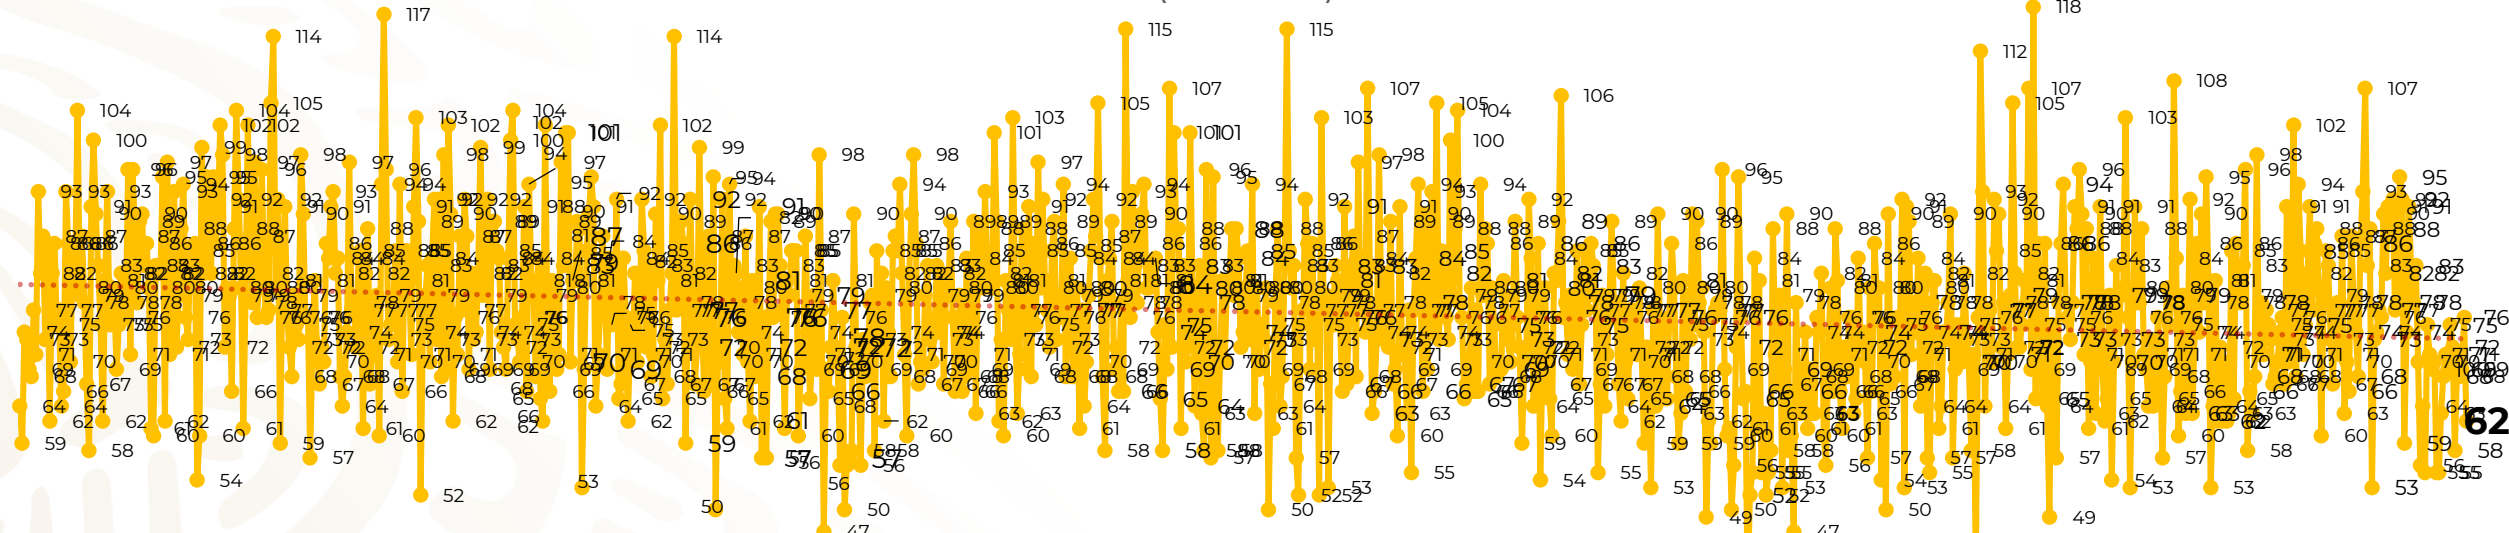

Víctimas reportadas por delito de homicidio (Fiscalías Estatales y Dependencias Federales)

Entidades	Noviembre 28
Aguascalientes	0
Baja California	6
Baja California Sur	0
Campeche	1
Chiapas	4
Chihuahua	1
Ciudad de México	2
Coahuila	0
Colima	1
Durango	0
Estado de México	6
Guanajuato	3
Guerrero	2
Hidalgo	0
Jalisco	4
Michoacán	7

Entidades	Noviembre 28
Morelos	0
Nayarit	0
Nuevo León	3
Oaxaca	2
Puebla	5
Querétaro	0
Quintana Roo	3
San Luis Potosí	2
Sinaloa	0
Sonora	2
Tabasco	0
Tamaulipas	2
Tlaxcala	0
Veracruz	2
Yucatán	0
Zacatecas	4
Total	62

Víctimas reportadas por delito de homicidio (Fiscalías Estatales y Dependencias Federales)

HOMICIDIOS DOLOSOS TENDENCIA MENSUAL (víctimas)

Mes	Víctimas	Promedio Diario	Días	Mes	Víctimas	Promedio Diario	Días	Mes	Víctimas	Promedio Diario	Días	Mes	Víctimas	Promedio Diario	Días	Mes	Víctimas	Promedio Diario	Días
Mar-20	2,585	83.4	31	Oct-20	2,429	78.3	31	May-21	2,462	79.4	31	Dic-21	2,274	73.3	31	Jul-22	2,331	75.1	31
Abr-20	2,492	83.1	30	Nov-20	2,303	76.7	30	Jun-21	2,251	75.0	30	Ene-22	2,061	66.5	31	Ago-22	2,304	74.3	31
May-20	2,423	78.2	31	Dic-20	2,194	70.8	31	Jul-21	2,381	76.8	31	Feb-22	1,933	69.0	28	Sep-22	2,329	77.6	30
Jun-20	2,413	80.4	30	Ene-21	2,379	76.7	31	Ago-21	2,414	77.9	31	Mar-22	2,241	72.3	31	Oct-22	2,481	80.0	31
Jul-20	2,519	81.2	31	Feb-21	2,206	78.7	28	Sep-21	2,405	80.2	30	Abr-22	2,131	71.0	30	Nov-22	1,929	68.9	28
Ago-20	2,524	81.4	31	Mar-21	2,444	78.8	31	Oct-21	2,332	75.2	31	May-22	2,472	79.7	31				
Sep-20	2,315	77.1	30	Abr-21	2,370	79.0	30	Nov-21	2,242	74.7	30	Jun-22	2,289	76.3	30				