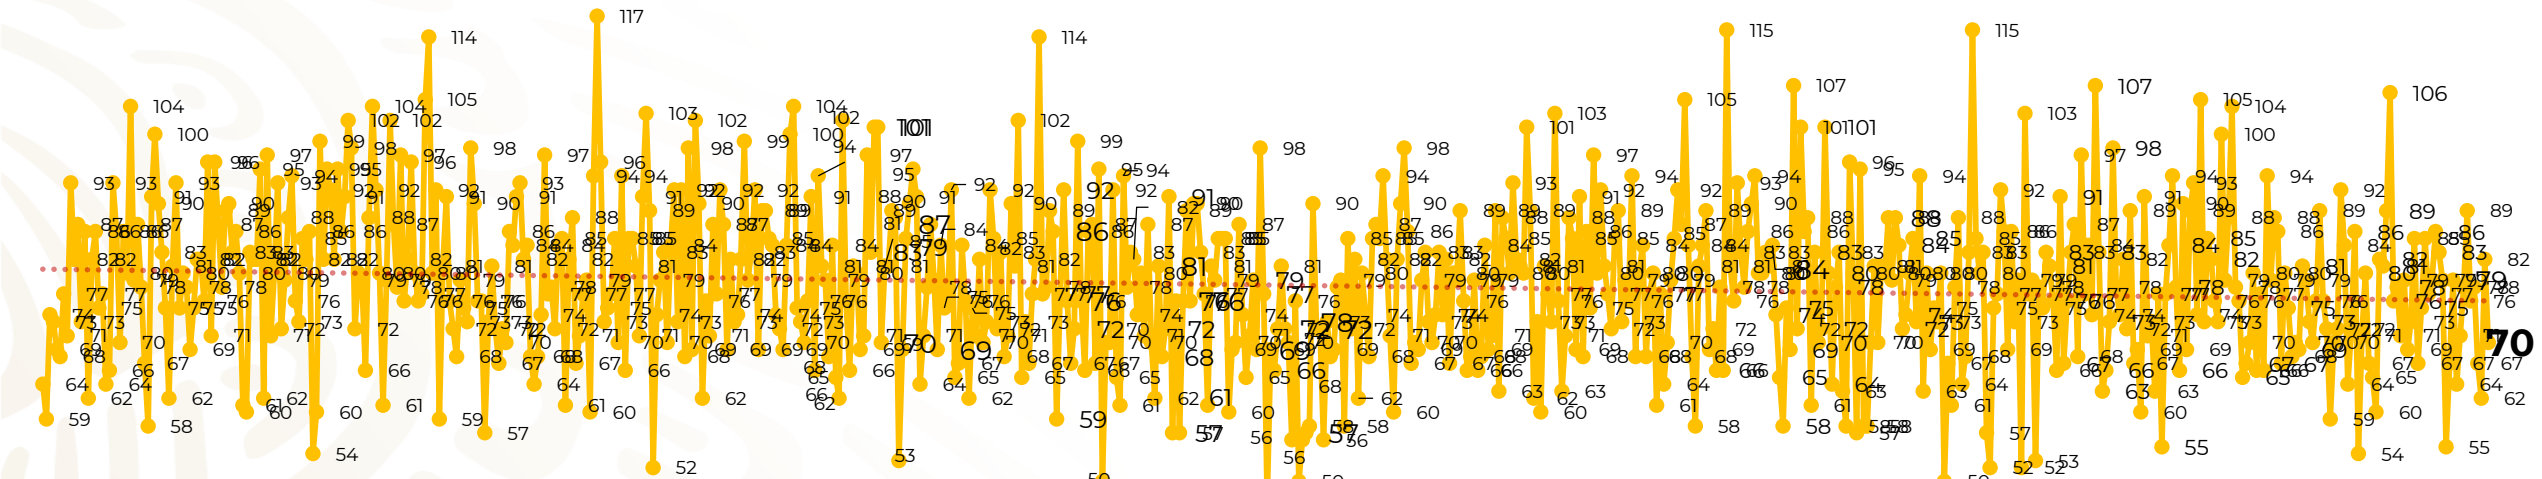

## Víctimas reportadas por delito de homicidio (Fiscalías Estatales y Dependencias Federales)

Entidades	Noviembre 28
Aguascalientes	0
<b>Baja California</b>	<b>6</b>
Baja California Sur	0
Campeche	0
Chiapas	1
<b>Chihuahua</b>	<b>6</b>
<b>Ciudad de México</b>	<b>10</b>
Coahuila	2
Colima	1
Durango	0
<b>Estado de México</b>	<b>10</b>
<b>Guanajuato</b>	<b>8</b>
Guerrero	2
Hidalgo	0
Jalisco	3
Michoacán	3

Entidades	Noviembre 28
Morelos	1
Nayarit	0
Nuevo León	2
Oaxaca	1
Puebla	3
Querétaro	0
Quintana Roo	3
San Luis Potosí	0
Sinaloa	2
Sonora	1
Tabasco	2
Tamaulipas	0
Tlaxcala	0
Veracruz	0
Yucatán	0
Zacatecas	3
<b>Total</b>	<b>70</b>

## HOMICIDIOS DOLOSOS TENDENCIA MENSUAL (víctimas)

Mes	Víctimas	Promedio Diario	Días	Mes	Víctimas	Promedio Diario	Días	Mes	Víctimas	Promedio Diario	Días	Mes	Víctimas	Promedio Diario	Días	Mes	Víctimas	Promedio Diario	Días
Dic-18 <sup>1</sup>	2,153	79.7	27	Ago-19	2,469	79.6	31	Mar-20	2,585	83.4	31	Oct-20	2,429	78.3	31	May-21	2,462	79.4	31
Ene-19	2,326	75.0	31	Sep-19	2,386	79.5	30	Abr-20	2,492	83.1	30	Nov-20	2,303	76.7	30	Jun-21	2,251	75.0	30
Feb-19	2,326	83.1	28	Oct-19	2,356	76.0	31	May-20	2,423	78.2	31	Dic-20	2,194	70.8	31	Jul-21	2,381	76.8	31
Mar-19	2,404	77.5	31	Nov-19	2,370	79.0	30	Jun-20	2,413	80.4	30	Ene-21	2,379	76.7	31	Ago-21	2,414	77.9	31
Abr-19	2,227	74.2	30	Dic-19	2,444	78.8	31	Jul-20	2,519	81.2	31	Feb-21	2,206	78.7	28	Sep-21	2,405	80.2	30
May-19	2,384	76.9	31	Ene-20	2,376	76.6	31	Ago-20	2,524	81.4	31	Mar-21	2,444	78.8	31	Oct-21	2,332	75.2	31
Jun-19	2,543	84.8	30	Feb-20	2,352	81.1	29	Sep-20	2,315	77.1	30	Abr-21	2,370	79.0	30	Nov-21	2,100	75.0	28

01-ene. 15-ene. 29-ene. 12-feb. 26-feb. 11-mar. 25-mar. 08-abr. 22-abr. 06-may. 20-may. 03-jun. 17-jun. 01-jul. 15-jul. 29-jul. 12-ago. 26-ago. 09-sep. 23-sep. 07-oct. 21-oct. 04-nov. 18-nov. 02-dic. 16-dic. 30-dic. 13-ene. 27-ene. 10-feb. 24-feb. 10-mar. 24-mar. 07-abr. 21-abr. 05-may. 19-may. 02-jun. 16-jun. 30-jun. 14-jul. 28-jul. 11-ago. 25-ago. 08-sep. 22-sep. 06-oct. 20-oct. 03-nov. 17-nov.