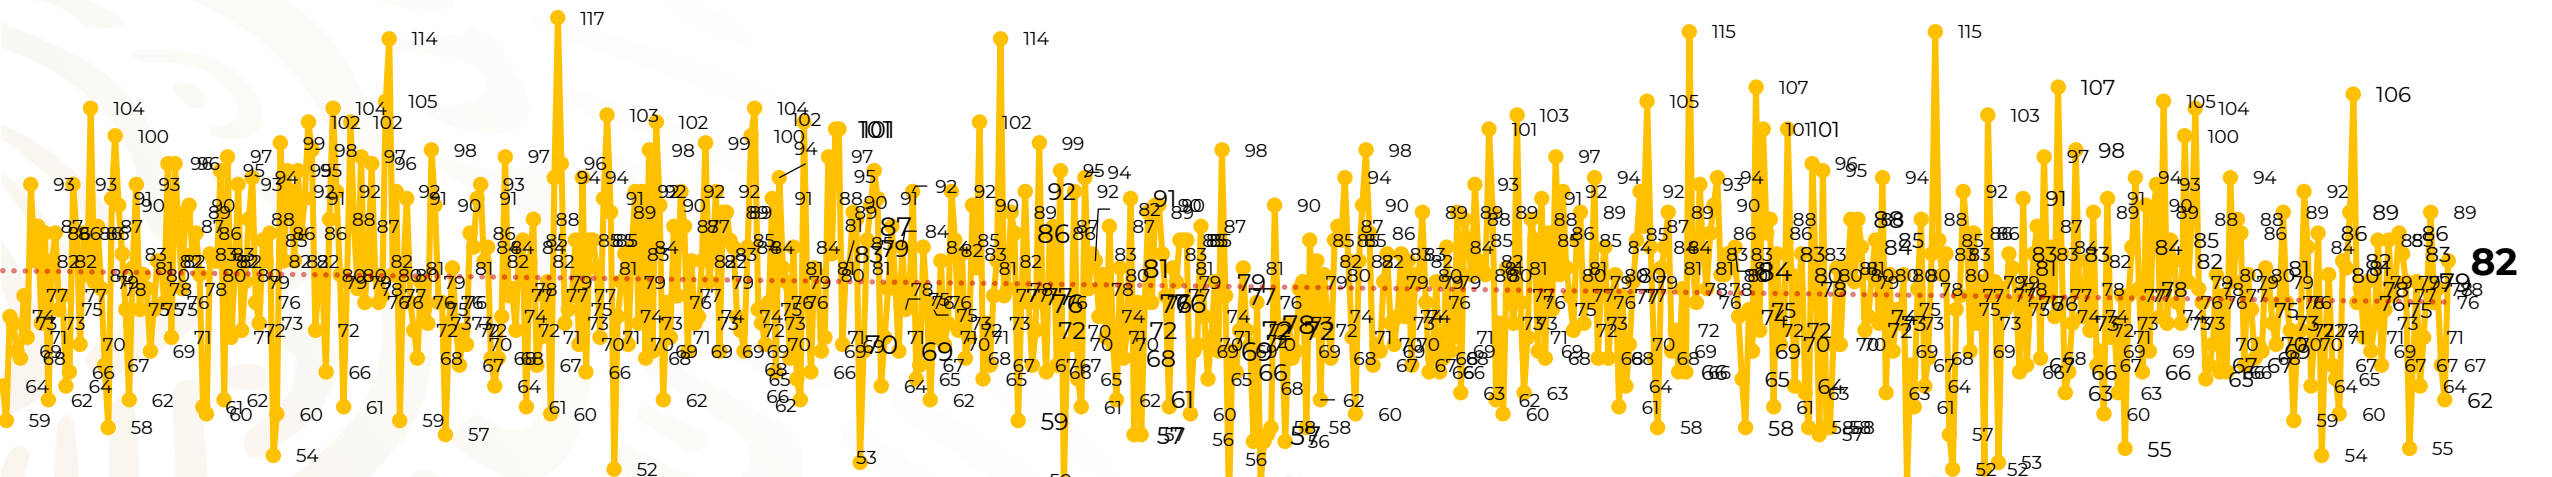

Víctimas reportadas por delito de homicidio (Fiscalías Estatales y Dependencias Federales)

Entidades	Noviembre 27
Aguascalientes	0
Baja California	5
Baja California Sur	0
Campeche	0
Chiapas	2
Chihuahua	8
Ciudad de México	4
Coahuila	1
Colima	0
Durango	0
Estado de México	13
Guanajuato	12
Guerrero	5
Hidalgo	0
Jalisco	3
Michoacán	7

Víctimas reportadas por delito de homicidio (Fiscalías Estatales y Dependencias Federales)

HOMICIDIOS DOLOSOS TENDENCIA MENSUAL (víctimas)

Mes	Víctimas	Promedio Diario	Días	Mes	Víctimas	Promedio Diario	Días	Mes	Víctimas	Promedio Diario	Días	Mes	Víctimas	Promedio Diario	Días	Mes	Víctimas	Promedio Diario	Días
Dic-18 ¹	2,153	79.7	27	Ago-19	2,469	79.6	31	Mar-20	2,585	83.4	31	Oct-20	2,429	78.3	31	May-21	2,462	79.4	31
Ene-19	2,326	75.0	31	Sep-19	2,386	79.5	30	Abr-20	2,492	83.1	30	Nov-20	2,303	76.7	30	Jun-21	2,251	75.0	30
Feb-19	2,326	83.1	28	Oct-19	2,356	76.0	31	May-20	2,423	78.2	31	Dic-20	2,194	70.8	31	Jul-21	2,381	76.8	31
Mar-19	2,404	77.5	31	Nov-19	2,370	79.0	30	Jun-20	2,413	80.4	30	Ene-21	2,379	76.7	31	Ago-21	2,414	77.9	31
Abr-19	2,227	74.2	30	Dic-19	2,444	78.8	31	Jul-20	2,519	81.2	31	Feb-21	2,206	78.7	28	Sep-21	2,405	80.2	30
May-19	2,384	76.9	31	Ene-20	2,376	76.6	31	Ago-20	2,524	81.4	31	Mar-21	2,444	78.8	31	Oct-21	2,332	75.2	31
Jun-19	2,543	84.8	30	Feb-20	2,352	81.1	29	Sep-20	2,315	77.1	30	Abr-21	2,370	79.0	30	Nov-21	2,030	75.2	27
Jul-19	2,414	77.8	31																

01-ene. 15-ene. 29-ene. 12-feb. 26-feb. 11-mar. 25-mar. 08-abr. 22-abr. 06-may. 20-may. 03-jun. 17-jun. 01-jul. 15-jul. 29-jul. 12-ago. 26-ago. 09-sep. 23-sep. 07-oct. 21-oct. 04-nov. 18-nov. 02-dic. 16-dic. 30-dic. 13-ene. 27-ene. 10-feb. 24-feb. 10-mar. 24-mar. 07-abr. 21-abr. 05-may. 19-may. 02-jun. 16-jun. 30-jun. 14-jul. 28-jul. 11-ago. 25-ago. 08-sep. 22-sep. 06-oct. 20-oct. 03-nov. 17-nov.