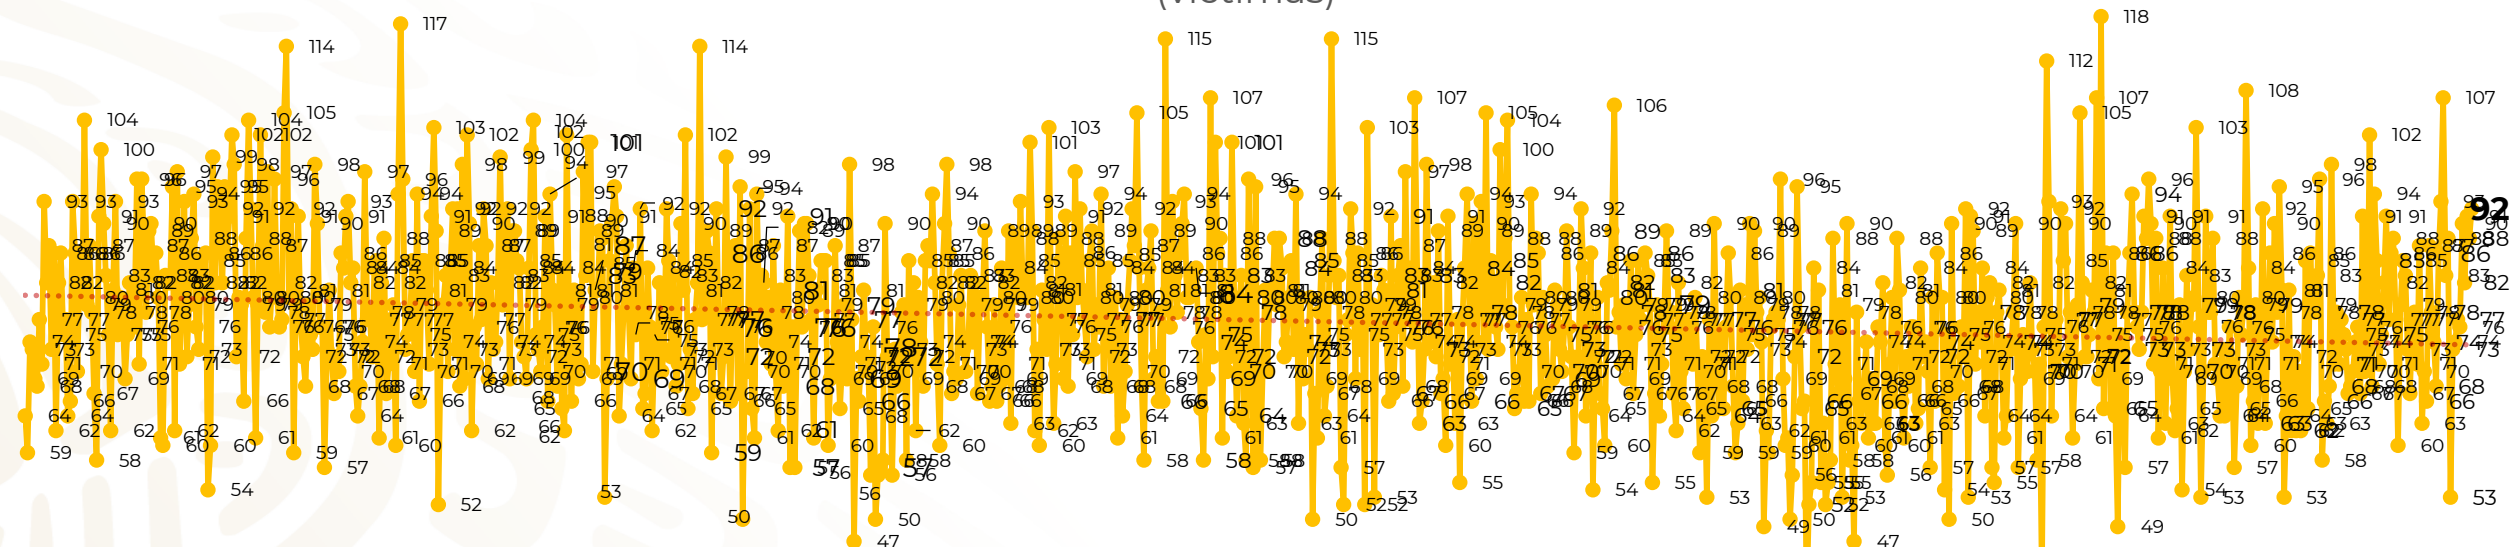

Víctimas reportadas por delito de homicidio (Fiscalías Estatales y Dependencias Federales)

Entidades	Octubre 27
Aguascalientes	2
Baja California	5
Baja California Sur	0
Campeche	0
Chiapas	2
Chihuahua	9
Ciudad de México	1
Coahuila	0
Colima	0
Durango	0
Estado de México	11
Guanajuato	14
Guerrero	10
Hidalgo	3
Jalisco	5
Michoacán	7

Entidades	Octubre 27
Morelos	0
Nayarit	0
Nuevo León	2
Oaxaca	3
Puebla	6
Querétaro	0
Quintana Roo	2
San Luis Potosí	2
Sinaloa	0
Sonora	1
Tabasco	0
Tamaulipas	0
Tlaxcala	2
Veracruz	1
Yucatán	0
Zacatecas	4
Total	92

Víctimas reportadas por delito de homicidio (Fiscalías Estatales y Dependencias Federales)

HOMICIDIOS DOLOSOS TENDENCIA MENSUAL (víctimas)

Mes	Víctimas	Promedio Diario	Días	Mes	Víctimas	Promedio Diario	Días	Mes	Víctimas	Promedio Diario	Días	Mes	Víctimas	Promedio Diario	Días	Mes	Víctimas	Promedio Diario	Días
Mar-20	2,585	83.4	31	Oct-20	2,429	78.3	31	May-21	2,462	79.4	31	Dic-21	2,274	73.3	31	Jul-22	2,331	75.1	31
Abr-20	2,492	83.1	30	Nov-20	2,303	76.7	30	Jun-21	2,251	75.0	30	Ene-22	2,061	66.5	31	Ago-22	2,304	74.3	31
May-20	2,423	78.2	31	Dic-20	2,194	70.8	31	Jul-21	2,381	76.8	31	Feb-22	1,933	69.0	28	Sep-22	2,329	77.6	30
Jun-20	2,413	80.4	30	Ene-21	2,379	76.7	31	Ago-21	2,414	77.9	31	Mar-22	2,241	72.3	31	Oct-22	2,139	79.2	27
Jul-20	2,519	81.2	31	Feb-21	2,206	78.7	28	Sep-21	2,405	80.2	30	Abr-22	2,131	71.0	30				
Ago-20	2,524	81.4	31	Mar-21	2,444	78.8	31	Oct-21	2,332	75.2	31	May-22	2,472	79.7	31				
Sep-20	2,315	77.1	30	Abr-21	2,370	79.0	30	Nov-21	2,242	74.7	30	Jun-22	2,289	76.3	30				