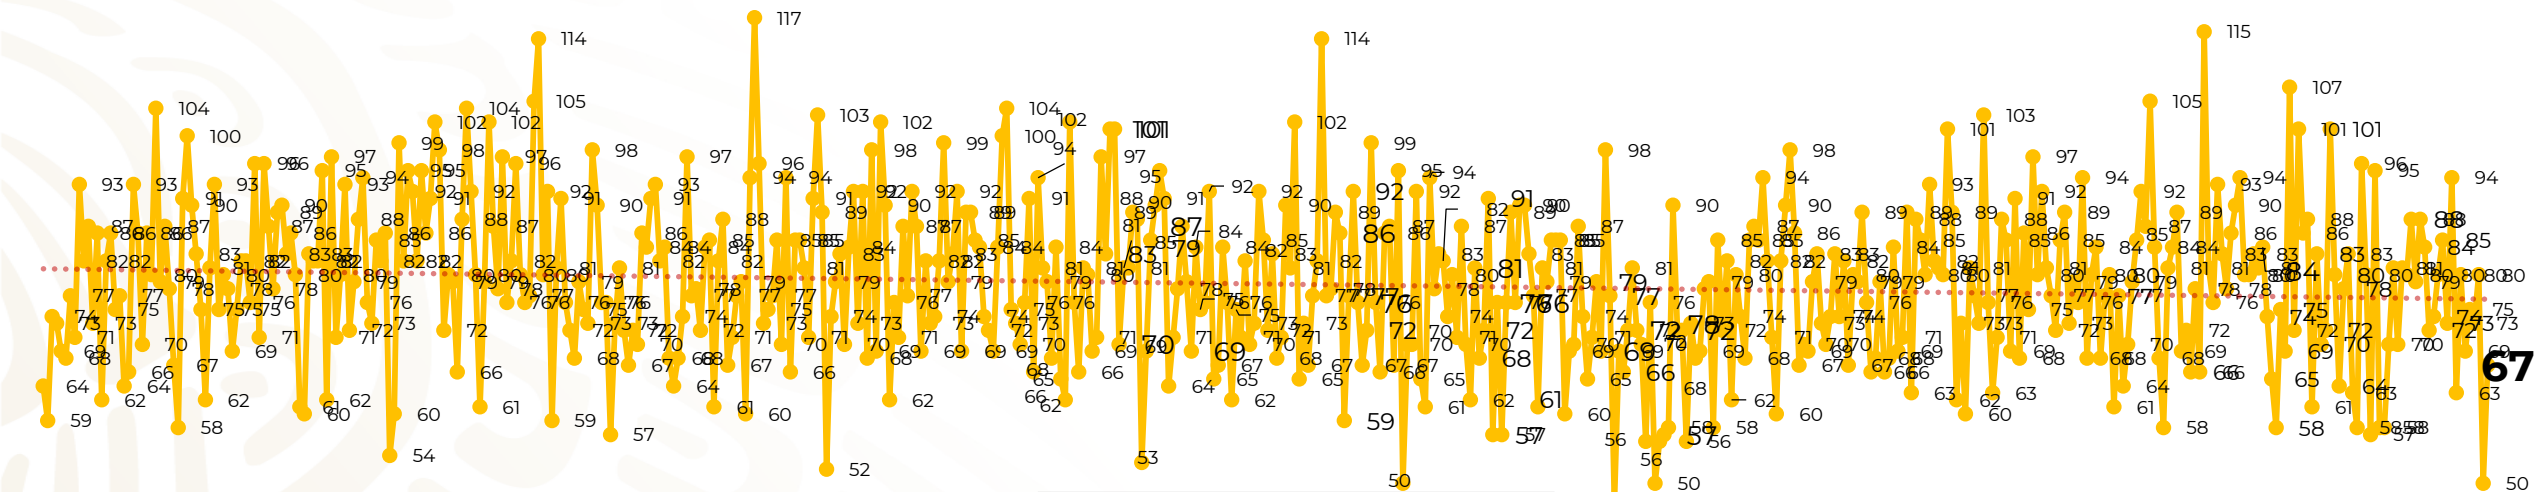

## Víctimas reportadas por delito de homicidio (Fiscalías Estatales y Dependencias Federales)

Entidades	Junio 27
Aguascalientes	0
<b>Baja California</b>	<b>8</b>
Baja California Sur	0
Campeche	0
Chiapas	5
Chihuahua	3
Ciudad de México	3
Coahuila	1
Colima	0
Durango	1
Estado de México	4
Guanajuato	5
Guerrero	4
Hidalgo	0
Jalisco	3
Michoacán	4

Entidades	Junio 27
Morelos	3
Nayarit	0
Nuevo León	1
Oaxaca	1
Puebla	3
Querétaro	0
Quintana Roo	3
San Luis Potosí	3
Sinaloa	3
Sonora	1
Tabasco	2
Tamaulipas	0
Tlaxcala	0
Veracruz	2
Yucatán	0
Zacatecas	4
<b>Total</b>	<b>67</b>

# Víctimas reportadas por delito de homicidio (Fiscalías Estatales y Dependencias Federales)

## HOMICIDIOS DOLOSOS TENDENCIA MENSUAL (víctimas)

Mes	Víctimas	Promedio Diario	Días	Mes	Víctimas	Promedio Diario	Días	Mes	Víctimas	Promedio Diario	Días	Mes	Víctimas	Promedio Diario	Días	Mes	Víctimas	Promedio Diario	Días
Dic-18 <sup>1</sup>	2,153	79.7	27	Ago-19	2,469	79.6	31	Mar-20	2,585	83.4	31	Oct-20	2,429	78.3	31	May-21	2,462	79.4	31
Ene-19	2,326	75.0	31	Sep-19	2,386	79.5	30	Abr-20	2,492	83.1	30	Nov-20	2,303	76.7	30	Jun-21	2,024	74.9	27
Feb-19	2,326	83.1	28	Oct-19	2,356	76.0	31	May-20	2,423	78.2	31	Dic-20	2,194	70.8	31				
Mar-19	2,404	77.5	31	Nov-19	2,370	79.0	30	Jun-20	2,413	80.4	30	Ene-21	2,379	76.7	31				
Abr-19	2,227	74.2	30	Dic-19	2,444	78.8	31	Jul-20	2,519	81.2	31	Feb-21	2,206	78.7	28				
May-19	2,384	76.9	31	Ene-20	2,376	76.6	31	Ago-20	2,524	81.4	31	Mar-21	2,444	78.8	31				
Jun-19	2,543	84.8	30	Feb-20	2,352	81.1	29	Sep-20	2,315	77.1	30	Abr-21	2,370	79.0	30				
Jul-19	2,414	77.8	31																