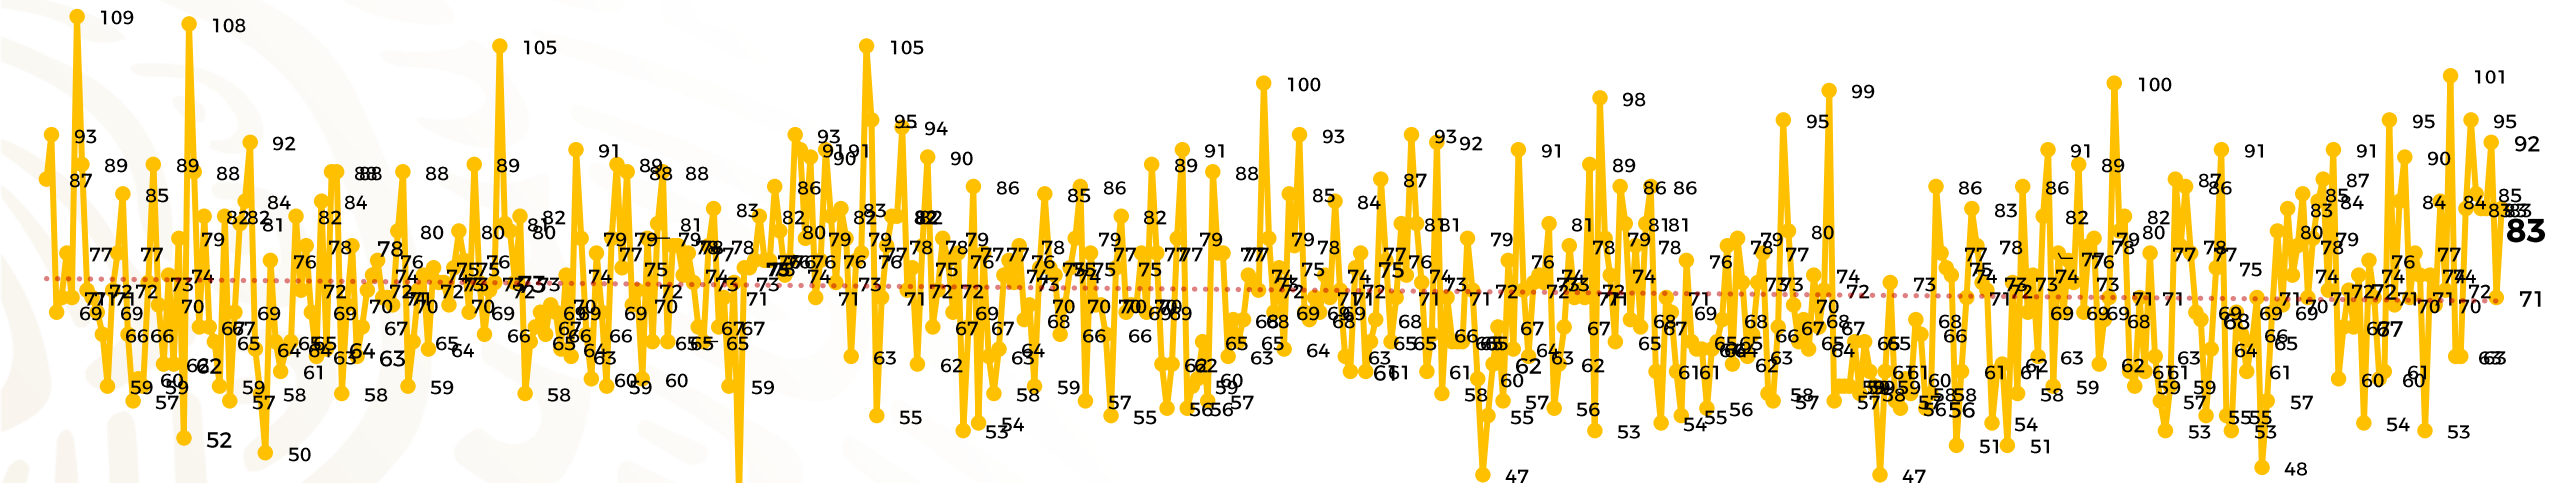

Víctimas reportadas por delito de homicidio (Fiscalías Estatales y Dependencias Federales)

Entidades	Abril 27
Aguascalientes	0
Baja California	9
Baja California Sur	0
Campeche	0
Chiapas	1
Chihuahua	0
Ciudad de México	2
Coahuila	0
Colima	1
Durango	0
Estado de México	8
Guanajuato	7
Guerrero	2
Hidalgo	0
Jalisco	6
Michoacán	4

Entidades	Abril 27
Morelos	3
Nayarit	0
Nuevo León	3
Oaxaca	0
Puebla	4
Querétaro	0
Quintana Roo	3
San Luis Potosí	3
Sinaloa	0
Sonora	3
Tabasco	9
Tamaulipas	3
Tlaxcala	0
Veracruz	4
Yucatán	0
Zacatecas	8
Total	83

Víctimas reportadas por delito de homicidio (Fiscalías Estatales y Dependencias Federales)

HOMICIDIOS DOLOSOS TENDENCIA MENSUAL (víctimas)

Mes	Víctimas	Promedio Diario	Días	Mes	Víctimas	Promedio Diario	Días	Mes	Víctimas	Promedio Diario	Días	Mes	Víctimas	Promedio Diario	Días	Mes	Víctimas	Promedio Diario	Días
Dic-21	2,274	73.3	31	Jul-22	2,331	75.1	31	Feb-23	1,987	70.9	28	Sep-23	2,196	73.2	30	Abr-24	2,084	77.2	27
Ene-22	2,061	66.5	31	Ago-22	2,304	74.3	31	Mar-23	2,283	73.6	31	Oct-23	2,148	69.2	31				
Feb-22	1,933	69.0	28	Sep-22	2,329	77.6	30	Abr-23	2,159	71.9	30	Nov-23	2,101	70.0	30				
Mar-22	2,241	72.3	31	Oct-22	2,481	80.0	31	May-23	2,350	75.8	31	Dic-23	2,051	66.2	31				
Abr-22	2,131	71.0	30	Nov-22	2,071	69.0	30	Jun-23	2,303	76.7	30	Ene-24	2,127	68.6	31				
May-22	2,472	79.7	31	Dic-22	2,277	73.4	31	Jul-23	2,204	71.0	31	Feb-24	2,022	72.2	28				
Jun-22	2,289	76.3	30	Ene-23	2,303	74.3	31	Ago-23	2,216	71.4	31	Mar-24	2,192	70.7	31				