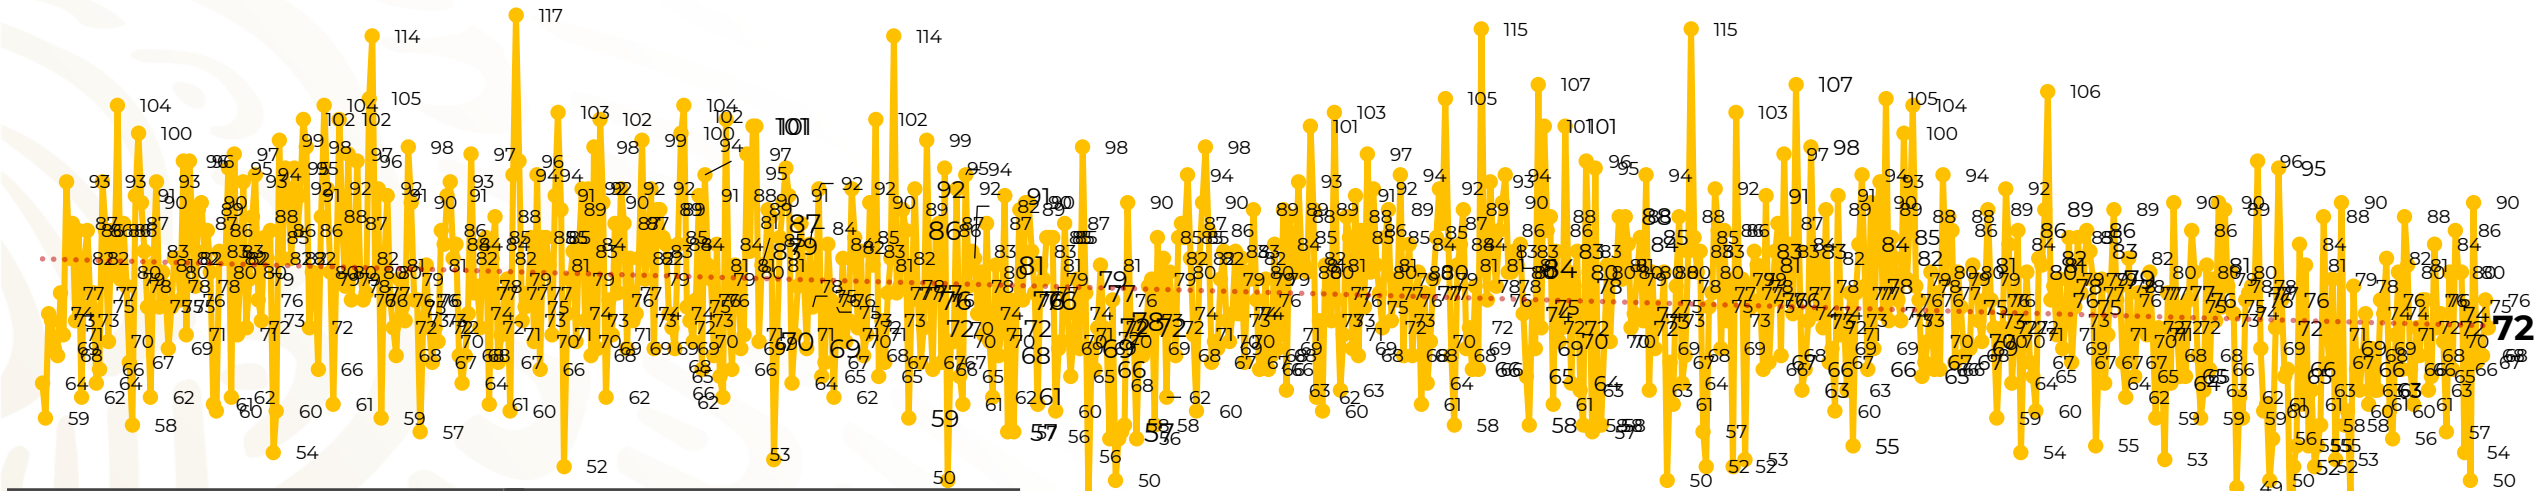

Víctimas reportadas por delito de homicidio (Fiscalías Estatales y Dependencias Federales)

Entidades	Marzo 27
Aguascalientes	0
Baja California	3
Baja California Sur	0
Campeche	0
Chiapas	1
Chihuahua	0
Ciudad de México	3
Coahuila	0
Colima	4
Durango	0
Estado de México	13
Guanajuato	6
Guerrero	4
Hidalgo	0
Jalisco	5
Michoacán	11

Entidades	Marzo 27
Morelos	0
Nayarit	0
Nuevo León	3
Oaxaca	3
Puebla	1
Querétaro	0
Quintana Roo	2
San Luis Potosí	0
Sinaloa	2
Sonora	3
Tabasco	1
Tamaulipas	0
Tlaxcala	0
Veracruz	2
Yucatán	0
Zacatecas	5
Total	72

Víctimas reportadas por delito de homicidio (Fiscalías Estatales y Dependencias Federales)

HOMICIDIOS DOLOSOS TENDENCIA MENSUAL (víctimas)

Mes	Víctimas	Promedio Diario	Días	Mes	Víctimas	Promedio Diario	Días	Mes	Víctimas	Promedio Diario	Días	Mes	Víctimas	Promedio Diario	Días	Mes	Víctimas	Promedio Diario	Días
Ago-19	2,469	79.6	31	Mar-20	2,585	83.4	31	Oct-20	2,429	78.3	31	May-21	2,462	79.4	31	Dic-21	2,274	73.3	31
Sep-19	2,386	79.5	30	Abr-20	2,492	83.1	30	Nov-20	2,303	76.7	30	Jun-21	2,251	75.0	30	Ene-22	2,061	66.5	31
Oct-19	2,356	76.0	31	May-20	2,423	78.2	31	Dic-20	2,194	70.8	31	Jul-21	2,381	76.8	31	Feb-22	1,933	69.0	28
Nov-19	2,370	79.0	30	Jun-20	2,413	80.4	30	Ene-21	2,379	76.7	31	Ago-21	2,414	77.9	31	Mar-22	1,916	70.9	27
Dic-19	2,444	78.8	31	Jul-20	2,519	81.2	31	Feb-21	2,206	78.7	28	Sep-21	2,405	80.2	30				
Ene-20	2,376	76.6	31	Ago-20	2,524	81.4	31	Mar-21	2,444	78.8	31	Oct-21	2,332	75.2	31				
Feb-20	2,352	81.1	29	Sep-20	2,315	77.1	30	Abr-21	2,370	79.0	30	Nov-21	2,242	74.7	30				

01-ene. 15-ene. 29-ene. 12-feb. 26-feb. 11-mar. 25-mar. 08-abr. 22-abr. 06-may. 20-may. 03-jun. 17-jun. 01-jul. 15-jul. 29-jul. 12-ago. 26-ago. 09-sep. 23-sep. 07-oct. 21-oct. 04-nov. 18-nov. 02-dic. 16-dic. 30-dic. 13-ene. 27-ene. 10-feb. 24-feb. 10-mar. 24-mar. 07-abr. 21-abr. 05-may. 19-may. 02-jun. 16-jun. 30-jun. 14-jul. 28-jul. 11-ago. 25-ago. 08-sep. 22-sep. 06-oct. 20-oct. 03-nov. 17-nov. 01-dic. 15-dic. 29-dic. 12-ene. 26-ene. 09-feb. 23-feb. 09-mar. 23-mar.