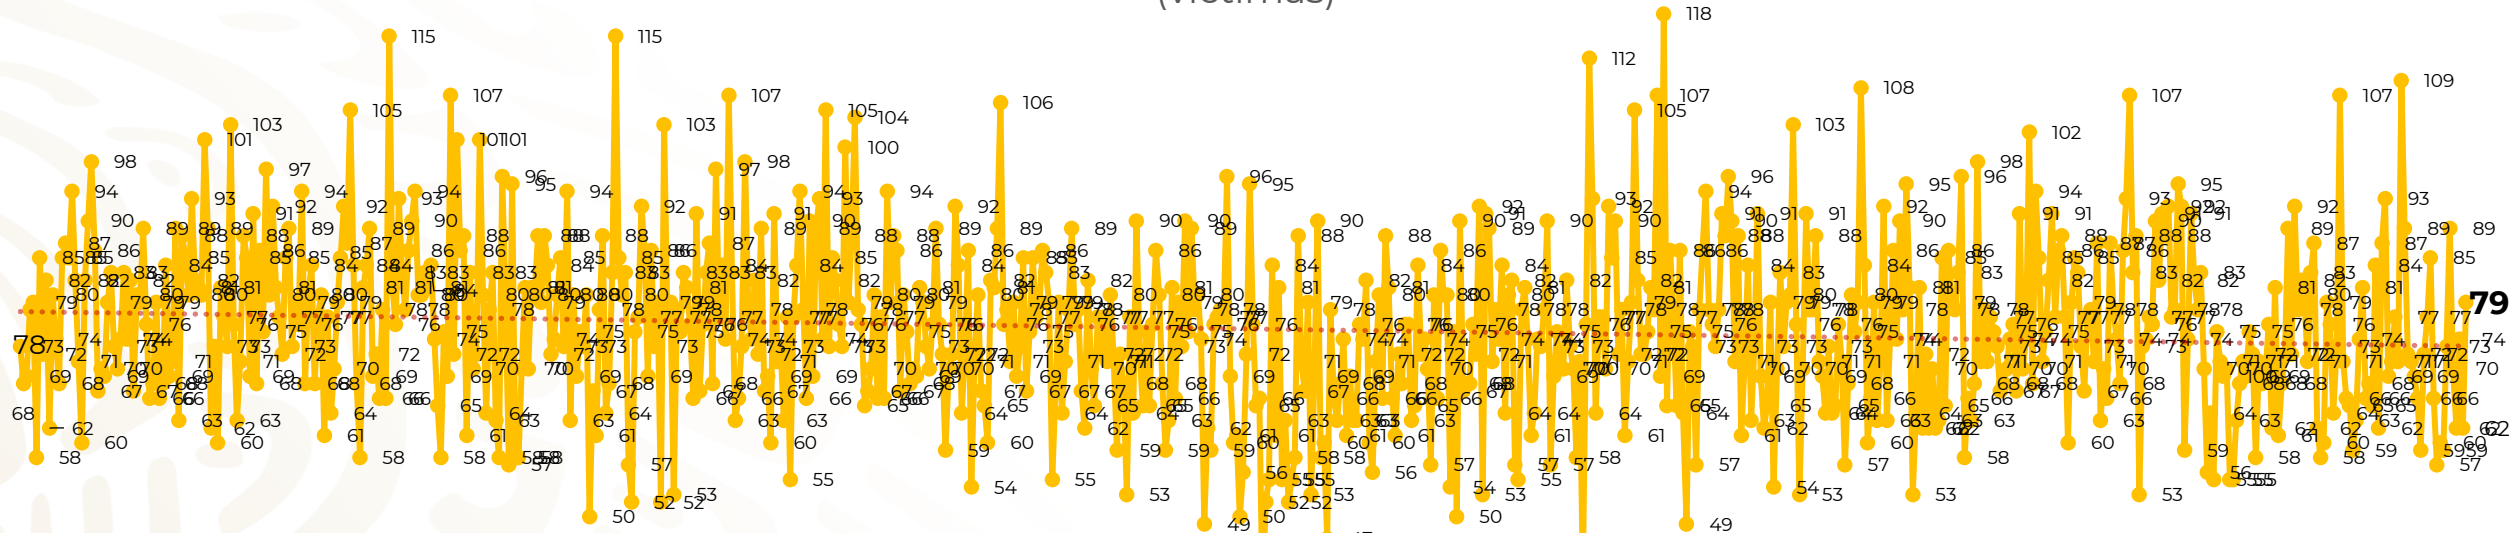

Víctimas reportadas por delito de homicidio (Fiscalías Estatales y Dependencias Federales)

Entidades	Enero 27
Aguascalientes	0
Baja California	8
Baja California Sur	0
Campeche	0
Chiapas	3
Chihuahua	5
Ciudad de México	2
Coahuila	0
Colima	0
Durango	1
Estado de México	13
Guanajuato	9
Guerrero	3
Hidalgo	0
Jalisco	2
Michoacán	0

Entidades	Enero 27
Morelos	1
Nayarit	1
Nuevo León	5
Oaxaca	1
Puebla	1
Querétaro	0
Quintana Roo	3
San Luis Potosí	1
Sinaloa	1
Sonora	4
Tabasco	1
Tamaulipas	1
Tlaxcala	0
Veracruz	1
Yucatán	0
Zacatecas	12
Total	79

Víctimas reportadas por delito de homicidio (Fiscalías Estatales y Dependencias Federales)

HOMICIDIOS DOLOSOS TENDENCIA MENSUAL (víctimas)

Mes	Víctimas	Promedio Diario	Días	Mes	Víctimas	Promedio Diario	Días	Mes	Víctimas	Promedio Diario	Días	Mes	Víctimas	Promedio Diario	Días	Mes	Víctimas	Promedio Diario	Días
Mar-20	2,585	83.4	31	Oct-20	2,429	78.3	31	May-21	2,462	79.4	31	Dic-21	2,274	73.3	31	Jul-22	2,331	75.1	31
Abr-20	2,492	83.1	30	Nov-20	2,303	76.7	30	Jun-21	2,251	75.0	30	Ene-22	2,061	66.5	31	Ago-22	2,304	74.3	31
May-20	2,423	78.2	31	Dic-20	2,194	70.8	31	Jul-21	2,381	76.8	31	Feb-22	1,933	69.0	28	Sep-22	2,329	77.6	30
Jun-20	2,413	80.4	30	Ene-21	2,379	76.7	31	Ago-21	2,414	77.9	31	Mar-22	2,241	72.3	31	Oct-22	2,481	80.0	31
Jul-20	2,519	81.2	31	Feb-21	2,206	78.7	28	Sep-21	2,405	80.2	30	Abr-22	2,131	71.0	30	Nov-22	2,071	69.0	30
Ago-20	2,524	81.4	31	Mar-21	2,444	78.8	31	Oct-21	2,332	75.2	31	May-22	2,472	79.7	31	Dic-22	2,277	73.4	31
Sep-20	2,315	77.1	30	Abr-21	2,370	79.0	30	Nov-21	2,242	74.7	30	Jun-22	2,289	76.3	30	Ene-23	1,988	73.6	27