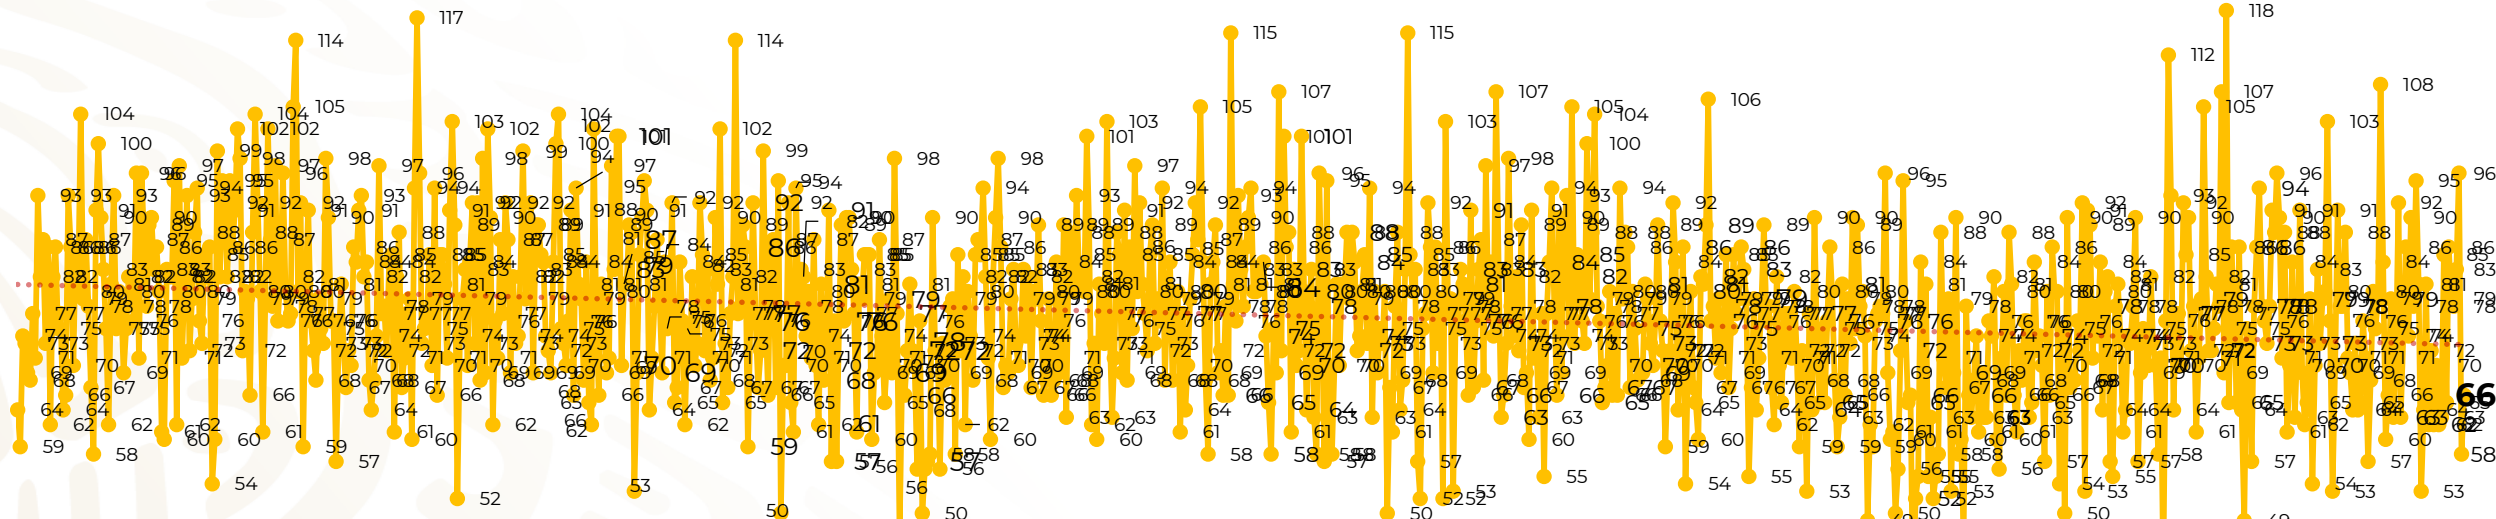

Víctimas reportadas por delito de homicidio (Fiscalías Estatales y Dependencias Federales)

Entidades	Agosto 26
Aguascalientes	0
Baja California	3
Baja California Sur	2
Campeche	0
Chiapas	3
Chihuahua	4
Ciudad de México	2
Coahuila	0
Colima	0
Durango	0
Estado de México	6
Guanajuato	8
Guerrero	2
Hidalgo	2
Jalisco	3
Michoacán	5

Entidades	Agosto 26
Morelos	2
Nayarit	0
Nuevo León	8
Oaxaca	1
Puebla	4
Querétaro	0
Quintana Roo	1
San Luis Potosí	0
Sinaloa	0
Sonora	4
Tabasco	0
Tamaulipas	3
Tlaxcala	0
Veracruz	2
Yucatán	0
Zacatecas	1
Total	66

Víctimas reportadas por delito de homicidio (Fiscalías Estatales y Dependencias Federales)

HOMICIDIOS DOLOSOS TENDENCIA MENSUAL (víctimas)

Mes	Víctimas	Promedio Diario	Días	Mes	Víctimas	Promedio Diario	Días	Mes	Víctimas	Promedio Diario	Días	Mes	Víctimas	Promedio Diario	Días	Mes	Víctimas	Promedio Diario	Días
Mar-20	2,585	83.4	31	Oct-20	2,429	78.3	31	May-21	2,462	79.4	31	Dic-21	2,274	73.3	31	Jul-22	2,331	75.1	31
Abr-20	2,492	83.1	30	Nov-20	2,303	76.7	30	Jun-21	2,251	75.0	30	Ene-22	2,061	66.5	31	Ago-22	1,926	74	26
May-20	2,423	78.2	31	Dic-20	2,194	70.8	31	Jul-21	2,381	76.8	31	Feb-22	1,933	69.0	28				
Jun-20	2,413	80.4	30	Ene-21	2,379	76.7	31	Ago-21	2,414	77.9	31	Mar-22	2,241	72.3	31				
Jul-20	2,519	81.2	31	Feb-21	2,206	78.7	28	Sep-21	2,405	80.2	30	Abr-22	2,131	71.0	30				
Ago-20	2,524	81.4	31	Mar-21	2,444	78.8	31	Oct-21	2,332	75.2	31	May-22	2,472	79.7	31				
Sep-20	2,315	77.1	30	Abr-21	2,370	79.0	30	Nov-21	2,242	74.7	30	Jun-22	2,289	76.3	30				