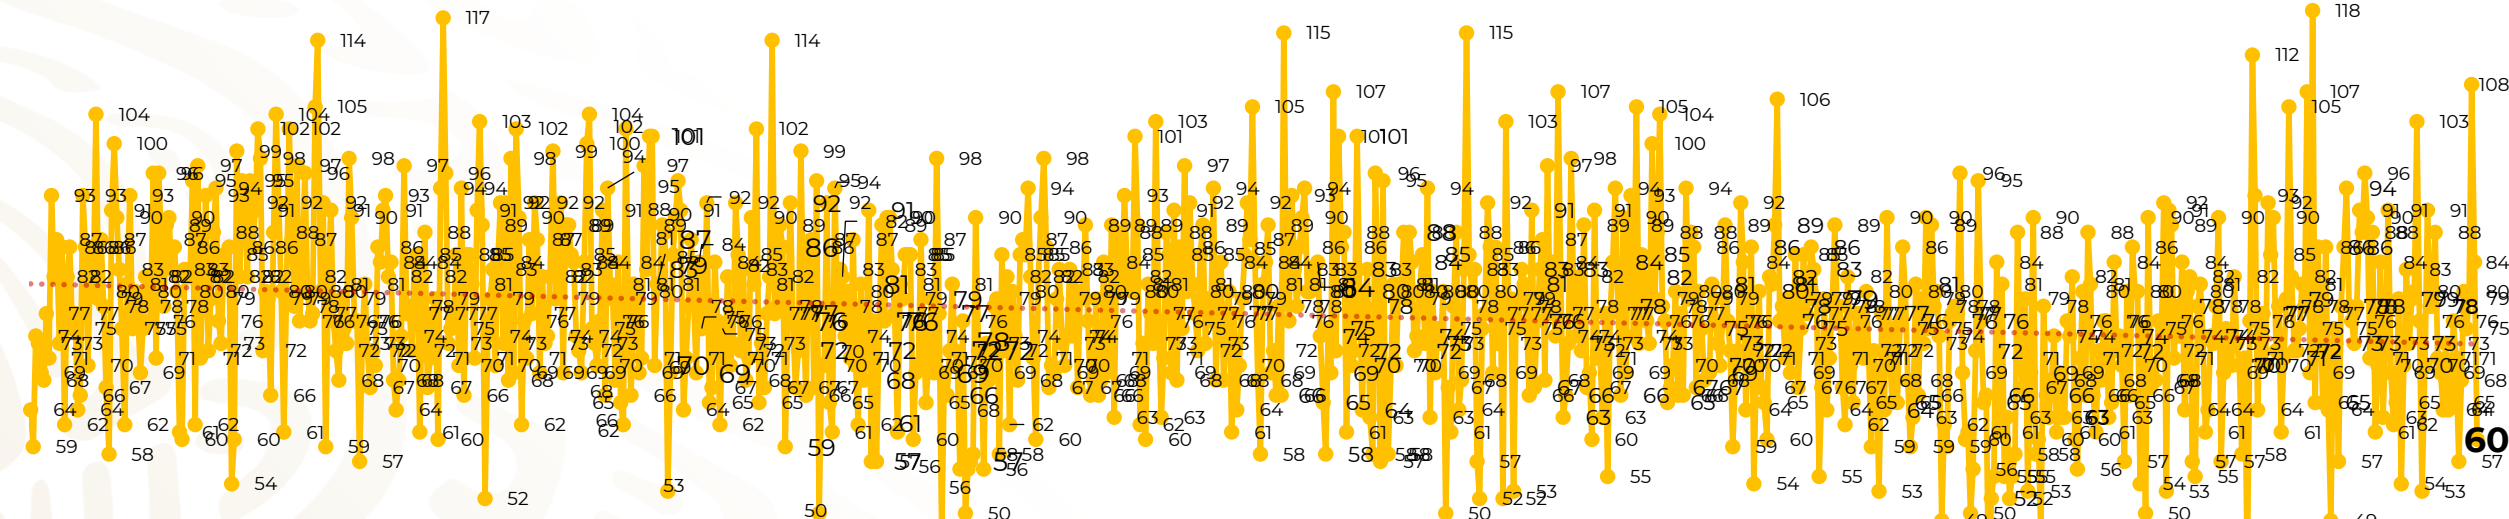

Víctimas reportadas por delito de homicidio (Fiscalías Estatales y Dependencias Federales)

Entidades	Julio 26
Aguascalientes	0
Baja California	1
Baja California Sur	0
Campeche	0
Chiapas	1
Chihuahua	4
Ciudad de México	6
Coahuila	0
Colima	4
Durango	0
Estado de México	4
Guanajuato	9
Guerrero	3
Hidalgo	1
Jalisco	4
Michoacán	2

Entidades	Julio 26
Morelos	3
Nayarit	0
Nuevo León	4
Oaxaca	2
Puebla	1
Querétaro	0
Quintana Roo	0
San Luis Potosí	4
Sinaloa	0
Sonora	1
Tabasco	0
Tamaulipas	0
Tlaxcala	0
Veracruz	4
Yucatán	0
Zacatecas	2
Total	60

Víctimas reportadas por delito de homicidio (Fiscalías Estatales y Dependencias Federales)

HOMICIDIOS DOLOSOS TENDENCIA MENSUAL (víctimas)

Mes	Víctimas	Promedio Diario	Días	Mes	Víctimas	Promedio Diario	Días	Mes	Víctimas	Promedio Diario	Días	Mes	Víctimas	Promedio Diario	Días	Mes	Víctimas	Promedio Diario	Días
Mar-20	2,585	83.4	31	Oct-20	2,429	78.3	31	May-21	2,462	79.4	31	Dic-21	2,274	73.3	31	Jul-22	1,960	76.0	26
Abr-20	2,492	83.1	30	Nov-20	2,303	76.7	30	Jun-21	2,251	75.0	30	Ene-22	2,061	66.5	31				
May-20	2,423	78.2	31	Dic-20	2,194	70.8	31	Jul-21	2,381	76.8	31	Feb-22	1,933	69.0	28				
Jun-20	2,413	80.4	30	Ene-21	2,379	76.7	31	Ago-21	2,414	77.9	31	Mar-22	2,241	72.3	31				
Jul-20	2,519	81.2	31	Feb-21	2,206	78.7	28	Sep-21	2,405	80.2	30	Abr-22	2,131	71.0	30				
Ago-20	2,524	81.4	31	Mar-21	2,444	78.8	31	Oct-21	2,332	75.2	31	May-22	2,472	79.7	31				
Sep-20	2,315	77.1	30	Abr-21	2,370	79.0	30	Nov-21	2,242	74.7	30	Jun-22	2,289	76.3	30				