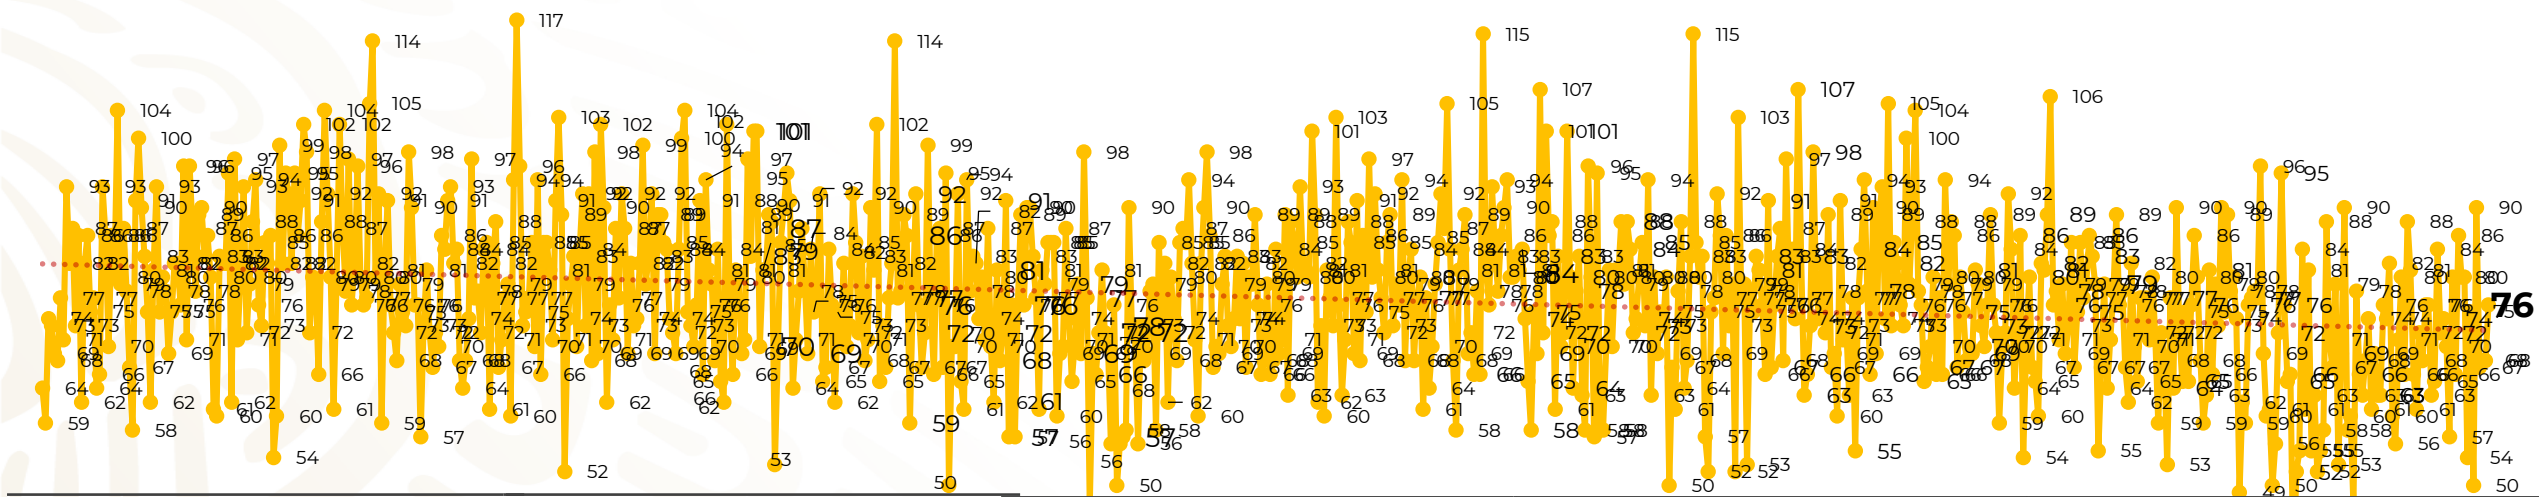

Víctimas reportadas por delito de homicidio (Fiscalías Estatales y Dependencias Federales)

Entidades	Marzo 26
Aguascalientes	0
Baja California	6
Baja California Sur	0
Campeche	0
Chiapas	0
Chihuahua	2
Ciudad de México	4
Coahuila	0
Colima	5
Durango	2
Estado de México	14
Guanajuato	15
Guerrero	2
Hidalgo	1
Jalisco	3
Michoacán	5

Entidades	Marzo 26
Morelos	1
Nayarit	0
Nuevo León	1
Oaxaca	0
Puebla	2
Querétaro	0
Quintana Roo	1
San Luis Potosí	1
Sinaloa	0
Sonora	3
Tabasco	0
Tamaulipas	2
Tlaxcala	0
Veracruz	4
Yucatán	0
Zacatecas	2
Total	76

Víctimas reportadas por delito de homicidio (Fiscalías Estatales y Dependencias Federales)

HOMICIDIOS DOLOSOS TENDENCIA MENSUAL (víctimas)

Mes	Víctimas	Promedio Diario	Días	Mes	Víctimas	Promedio Diario	Días	Mes	Víctimas	Promedio Diario	Días	Mes	Víctimas	Promedio Diario	Días	Mes	Víctimas	Promedio Diario	Días
Ago-19	2,469	79.6	31	Mar-20	2,585	83.4	31	Oct-20	2,429	78.3	31	May-21	2,462	79.4	31	Dic-21	2,274	73.3	31
Sep-19	2,386	79.5	30	Abr-20	2,492	83.1	30	Nov-20	2,303	76.7	30	Jun-21	2,251	75.0	30	Ene-22	2,061	66.5	31
Oct-19	2,356	76.0	31	May-20	2,423	78.2	31	Dic-20	2,194	70.8	31	Jul-21	2,381	76.8	31	Feb-22	1,933	69.0	28
Nov-19	2,370	79.0	30	Jun-20	2,413	80.4	30	Ene-21	2,379	76.7	31	Ago-21	2,414	77.9	31	Mar-22	1,844	70.9	26
Dic-19	2,444	78.8	31	Jul-20	2,519	81.2	31	Feb-21	2,206	78.7	28	Sep-21	2,405	80.2	30				
Ene-20	2,376	76.6	31	Ago-20	2,524	81.4	31	Mar-21	2,444	78.8	31	Oct-21	2,332	75.2	31				
Feb-20	2,352	81.1	29	Sep-20	2,315	77.1	30	Abr-21	2,370	79.0	30	Nov-21	2,242	74.7	30				

01-ene. 15-ene. 29-ene. 12-feb. 26-feb. 11-mar. 25-mar. 08-abr. 22-abr. 06-may. 20-may. 03-jun. 17-jun. 01-jul. 15-jul. 29-jul. 12-ago. 26-ago. 09-sep. 23-sep. 07-oct. 21-oct. 04-nov. 18-nov. 02-dic. 16-dic. 30-dic. 13-ene. 27-ene. 10-feb. 24-feb. 10-mar. 24-mar. 07-abr. 21-abr. 05-may. 19-may. 02-jun. 16-jun. 30-jun. 14-jul. 28-jul. 11-ago. 25-ago. 08-sep. 22-sep. 06-oct. 20-oct. 03-nov. 17-nov. 01-dic. 15-dic. 29-dic. 12-ene. 26-ene. 09-feb. 23-feb. 09-mar. 23-mar.