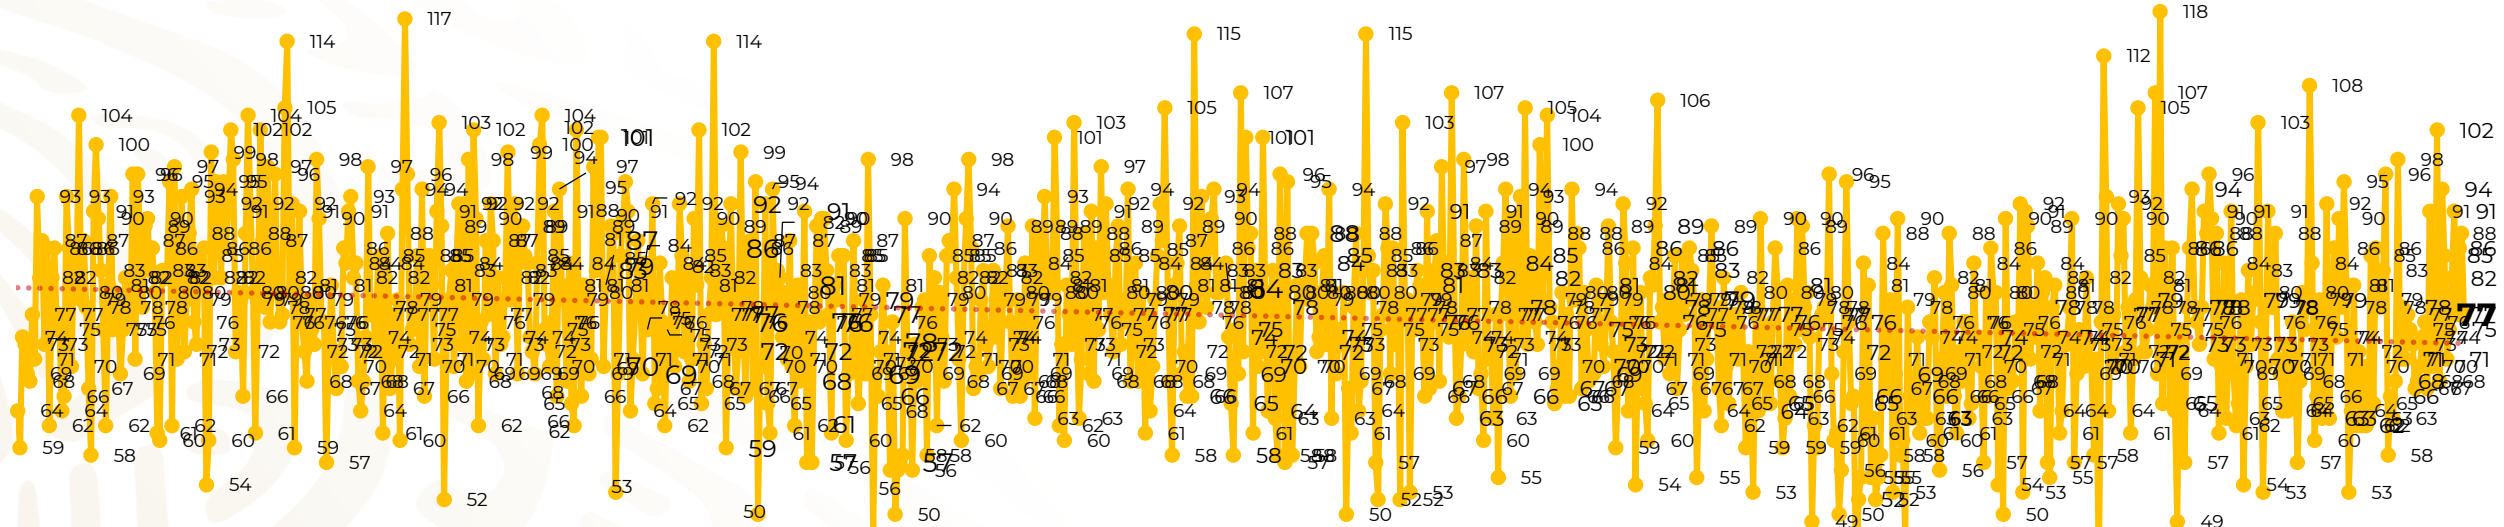

Víctimas reportadas por delito de homicidio (Fiscalías Estatales y Dependencias Federales)

Entidades	Septiembre 25
Aguascalientes	0
Baja California	5
Baja California Sur	0
Campeche	0
Chiapas	0
Chihuahua	0
Ciudad de México	1
Coahuila	0
Colima	3
Durango	0
Estado de México	9
Guanajuato	17
Guerrero	5
Hidalgo	0
Jalisco	5
Michoacán	9

Entidades	Septiembre 25
Morelos	0
Nayarit	0
Nuevo León	4
Oaxaca	1
Puebla	6
Querétaro	0
Quintana Roo	2
San Luis Potosí	1
Sinaloa	2
Sonora	2
Tabasco	0
Tamaulipas	1
Tlaxcala	0
Veracruz	1
Yucatán	0
Zacatecas	3
Total	77

Víctimas reportadas por delito de homicidio (Fiscalías Estatales y Dependencias Federales)

HOMICIDIOS DOLOSOS TENDENCIA MENSUAL (víctimas)

Mes	Víctimas	Promedio Diario	Días	Mes	Víctimas	Promedio Diario	Días	Mes	Víctimas	Promedio Diario	Días	Mes	Víctimas	Promedio Diario	Días	Mes	Víctimas	Promedio Diario	Días
Mar-20	2,585	83.4	31	Oct-20	2,429	78.3	31	May-21	2,462	79.4	31	Dic-21	2,274	73.3	31	Jul-22	2,331	75.1	31
Abr-20	2,492	83.1	30	Nov-20	2,303	76.7	30	Jun-21	2,251	75.0	30	Ene-22	2,061	66.5	31	Ago-22	2,304	74.3	31
May-20	2,423	78.2	31	Dic-20	2,194	70.8	31	Jul-21	2,381	76.8	31	Feb-22	1,933	69.0	28	Sep-22	1,949	78	25
Jun-20	2,413	80.4	30	Ene-21	2,379	76.7	31	Ago-21	2,414	77.9	31	Mar-22	2,241	72.3	31				
Jul-20	2,519	81.2	31	Feb-21	2,206	78.7	28	Sep-21	2,405	80.2	30	Abr-22	2,131	71.0	30				
Ago-20	2,524	81.4	31	Mar-21	2,444	78.8	31	Oct-21	2,332	75.2	31	May-22	2,472	79.7	31				
Sep-20	2,315	77.1	30	Abr-21	2,370	79.0	30	Nov-21	2,242	74.7	30	Jun-22	2,289	76.3	30				