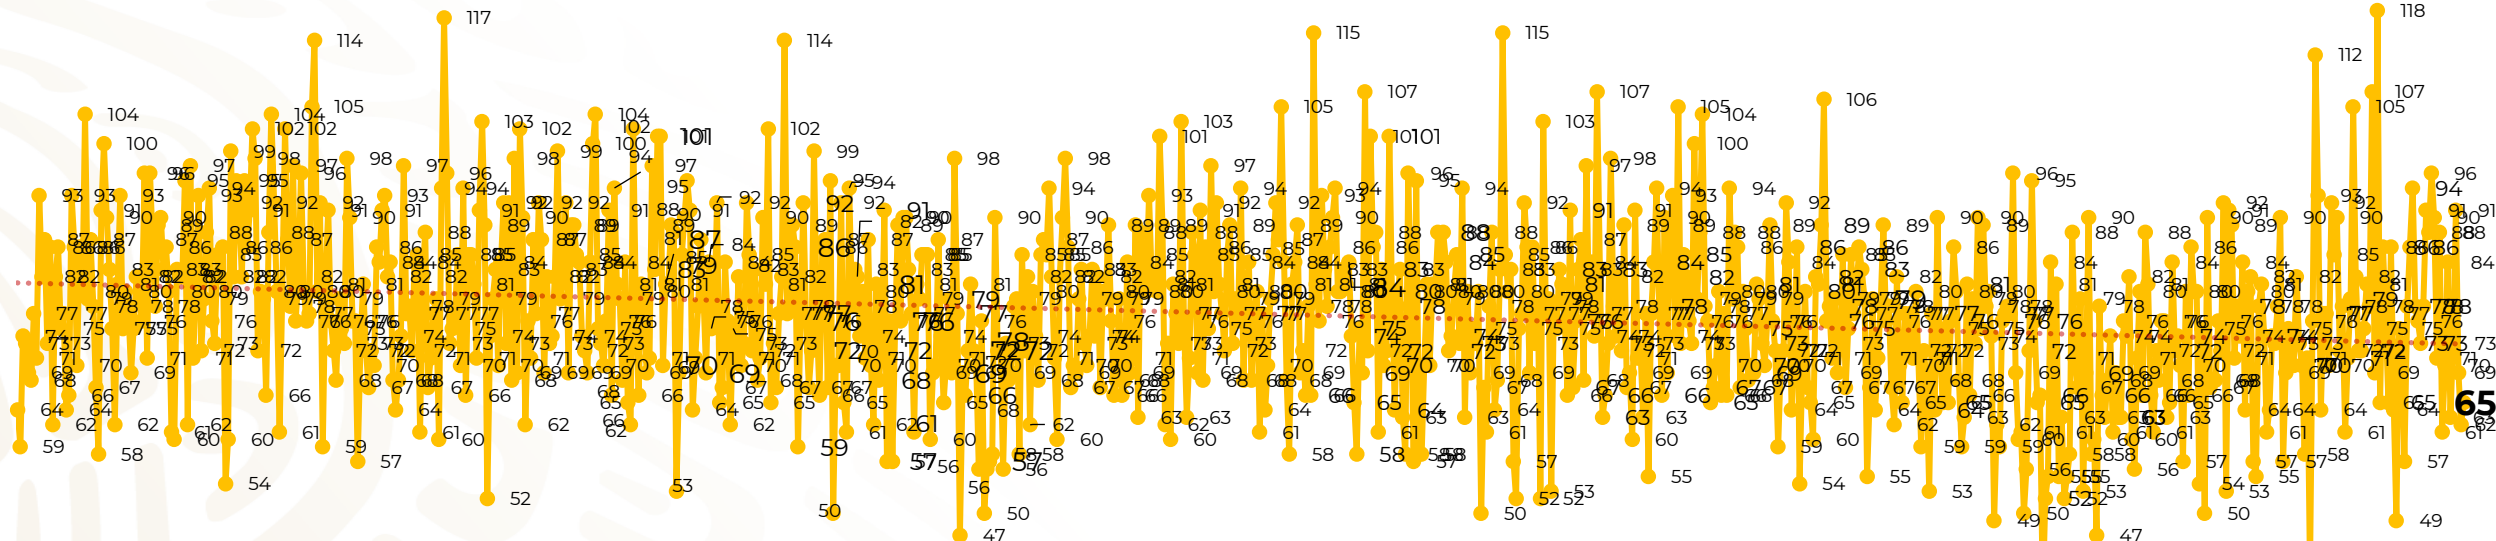

Víctimas reportadas por delito de homicidio (Fiscalías Estatales y Dependencias Federales)

Entidades	Junio 25
Aguascalientes	1
Baja California	3
Baja California Sur	0
Campeche	0
Chiapas	1
Chihuahua	4
Ciudad de México	0
Coahuila	1
Colima	0
Durango	0
Estado de México	6
Guanajuato	6
Guerrero	9
Hidalgo	1
Jalisco	4
Michoacán	3

Entidades	Junio 25
Morelos	0
Nayarit	0
Nuevo León	6
Oaxaca	3
Puebla	1
Querétaro	0
Quintana Roo	1
San Luis Potosí	2
Sinaloa	1
Sonora	4
Tabasco	6
Tamaulipas	0
Tlaxcala	0
Veracruz	2
Yucatán	0
Zacatecas	0
Total	65

Víctimas reportadas por delito de homicidio (Fiscalías Estatales y Dependencias Federales)

HOMICIDIOS DOLOSOS TENDENCIA MENSUAL (víctimas)

Mes	Víctimas	Promedio Diario	Días	Mes	Víctimas	Promedio Diario	Días	Mes	Víctimas	Promedio Diario	Días	Mes	Víctimas	Promedio Diario	Días	Mes	Víctimas	Promedio Diario	Días
Ago-19	2,469	79.6	31	Mar-20	2,585	83.4	31	Oct-20	2,429	78.3	31	May-21	2,462	79.4	31	Dic-21	2,274	73.3	31
Sep-19	2,386	79.5	30	Abr-20	2,492	83.1	30	Nov-20	2,303	76.7	30	Jun-21	2,251	75.0	30	Ene-22	2,061	66.5	31
Oct-19	2,356	76.0	31	May-20	2,423	78.2	31	Dic-20	2,194	70.8	31	Jul-21	2,381	76.8	31	Feb-22	1,933	69.0	28
Nov-19	2,370	79.0	30	Jun-20	2,413	80.4	30	Ene-21	2,379	76.7	31	Ago-21	2,414	77.9	31	Mar-22	2,241	72.3	31
Dic-19	2,444	78.8	31	Jul-20	2,519	81.2	31	Feb-21	2,206	78.7	28	Sep-21	2,405	80.2	30	Abr-22	2,131	71.0	30
Ene-20	2,376	76.6	31	Ago-20	2,524	81.4	31	Mar-21	2,444	78.8	31	Oct-21	2,332	75.2	31	May-22	2,472	79.7	31
Feb-20	2,352	81.1	29	Sep-20	2,315	77.1	30	Abr-21	2,370	79.0	30	Nov-21	2,242	74.7	30	Jun-22	1,930	77.2	25