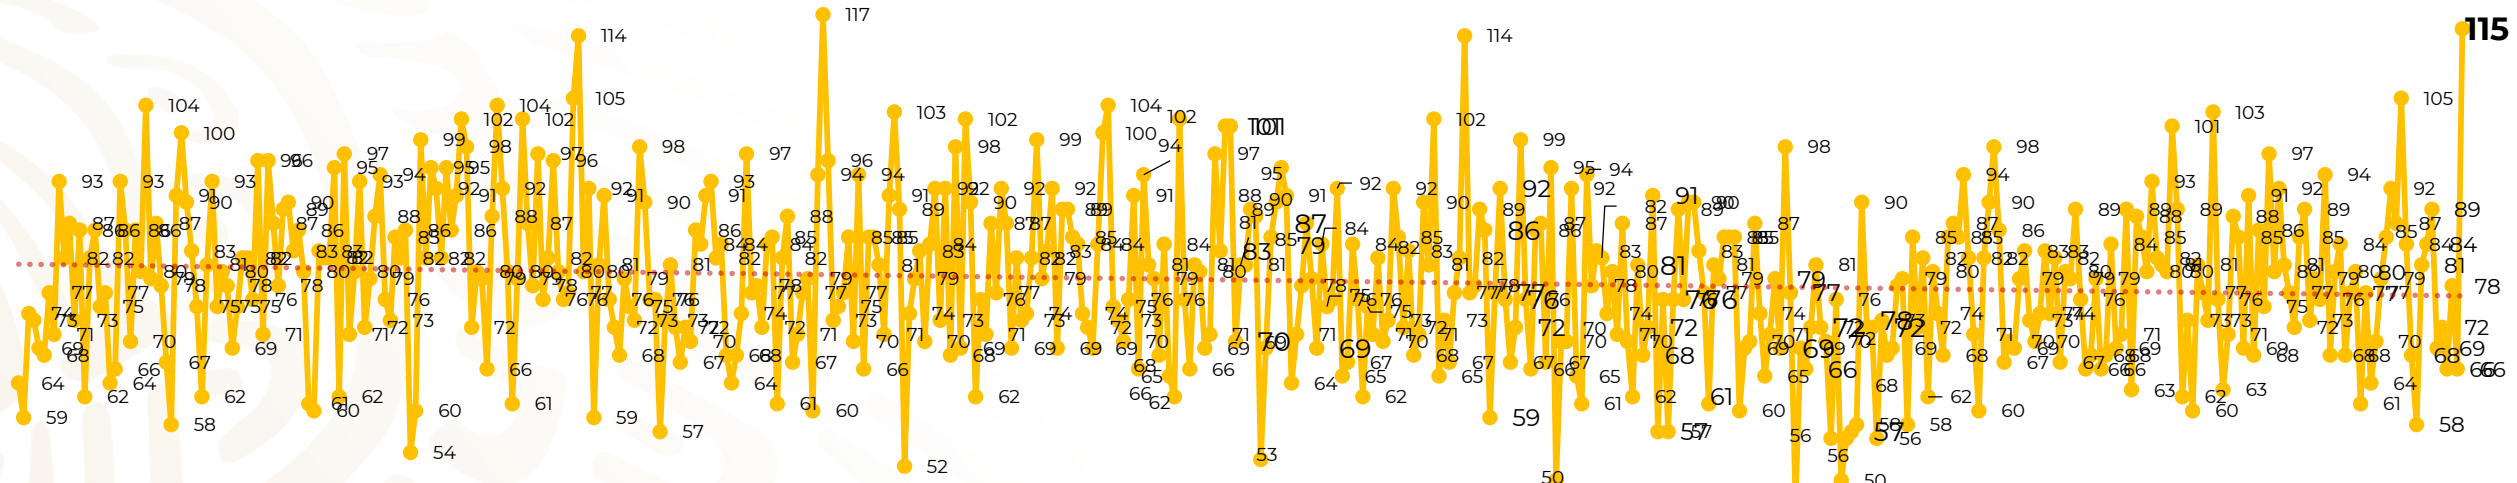

Víctimas reportadas por delito de homicidio (Fiscalías Estatales y Dependencias Federales)

Entidades	Abr 25
Aguascalientes	1
Baja California	7
Baja California Sur	0
Campeche	0
Chiapas	1
Chihuahua	7
Ciudad de México	7
Coahuila	1
Colima	0
Durango	1
Estado de México	11
Guanajuato	11
Guerrero	3
Hidalgo	1
Jalisco	10
Michoacán	9

Entidades	Abr 25
Morelos	3
Nayarit	0
Nuevo León	5
Oaxaca	5
Puebla	3
Querétaro	0
Quintana Roo	3
San Luis Potosí	2
Sinaloa	2
Sonora	5
Tabasco	5
Tamaulipas	2
Tlaxcala	0
Veracruz	5
Yucatán	0
Zacatecas	5
Total	115

Víctimas reportadas por delito de homicidio (Fiscalías Estatales y Dependencias Federales)

HOMICIDIOS DOLOSOS TENDENCIA MENSUAL (víctimas)

Mes	Víctimas	Promedio Diario	Días	Mes	Víctimas	Promedio Diario	Días	Mes	Víctimas	Promedio Diario	Días	Mes	Víctimas	Promedio Diario	Días
Dic-18 ¹	2,153	79.7	27	Ago-19	2,469	79.6	31	Mar-20	2,585	83.4	31	Oct-20	2,429	78.3	31
Ene-19	2,326	75.0	31	Sep-19	2,386	79.5	30	Abr-20	2,492	83.1	30	Nov-20	2,303	76.7	30
Feb-19	2,326	83.1	28	Oct-19	2,356	76.0	31	May-20	2,423	78.2	31	Dic-20	2,194	70.8	31
Mar-19	2,404	77.5	31	Nov-19	2,370	79.0	30	Jun-20	2,413	80.4	30	Ene-21	2,379	76.7	31
Abr-19	2,227	74.2	30	Dic-19	2,444	78.8	31	Jul-20	2,519	81.2	31	Feb-21	2,206	78.7	28
May-19	2,384	76.9	31	Ene-20	2,376	76.6	31	Ago-20	2,524	81.4	31	Mar-21	2,444	78.8	31
Jun-19	2,543	84.8	30	Feb-20	2,352	81.1	29	Sep-20	2,315	77.1	30	Abr-21	1,959	78.4	25
Jul-19	2,414	77.8	31												

01-ene. 08-ene. 15-ene. 22-ene. 29-ene. 05-feb. 12-feb. 19-feb. 26-feb. 04-mar. 11-mar. 18-mar. 25-mar. 01-abr. 08-abr. 15-abr. 22-abr. 29-abr. 06-may. 13-may. 20-may. 27-may. 03-jun. 10-jun. 17-jun. 24-jun. 01-jul. 08-jul. 15-jul. 22-jul. 29-jul. 05-ago. 12-ago. 19-ago. 26-ago. 02-sep. 09-sep. 16-sep. 23-sep. 30-sep. 07-oct. 14-oct. 21-oct. 28-oct. 04-nov. 11-nov. 18-nov. 25-nov. 02-dic. 09-dic. 16-dic. 23-dic. 30-dic. 06-ene. 13-ene. 20-ene. 27-ene. 03-feb. 10-feb. 17-feb. 24-feb. 03-mar. 10-mar. 17-mar. 24-mar. 31-mar. 07-abr. 14-abr. 21-abr.