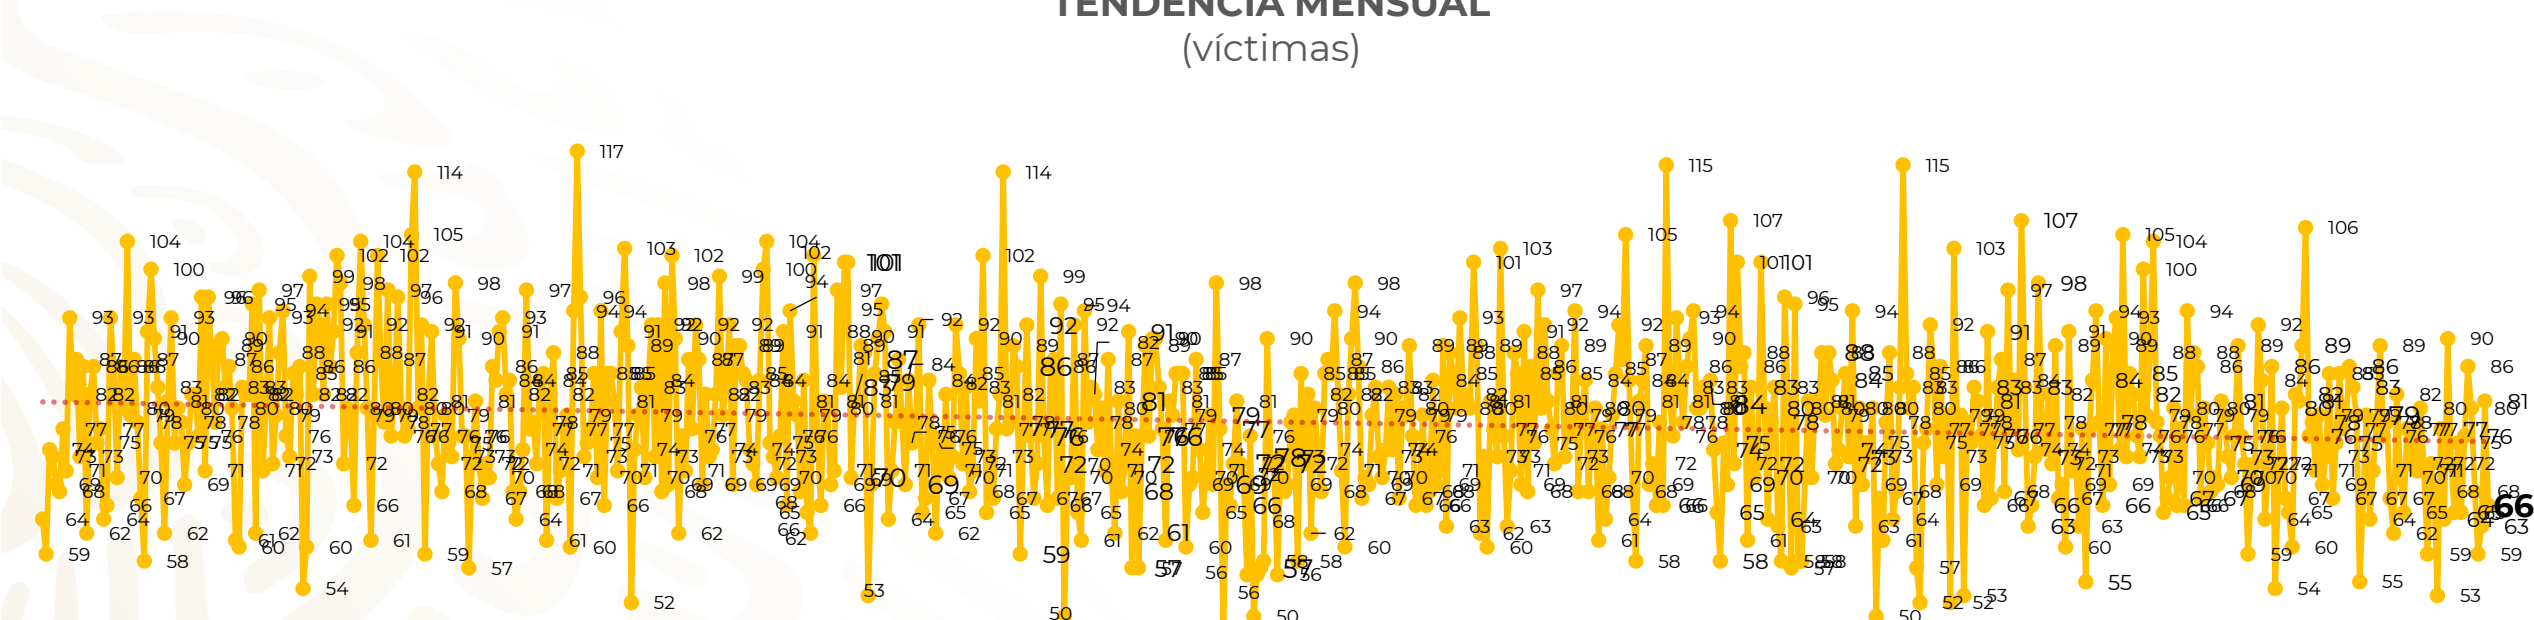

## Víctimas reportadas por delito de homicidio (Fiscalías Estatales y Dependencias Federales)

Entidades	Diciembre 24
Aguascalientes	0
Baja California	5
Baja California Sur	0
Campeche	0
Chiapas	0
Chihuahua	1
Ciudad de México	3
Coahuila	0
Colima	0
Durango	0
<b>Estado de México</b>	<b>10</b>
<b>Guanajuato</b>	<b>13</b>
Guerrero	3
Hidalgo	0
Jalisco	1
<b>Michoacán</b>	<b>8</b>

Entidades	Diciembre 24
Morelos	3
Nayarit	0
Nuevo León	5
Oaxaca	3
Puebla	2
Querétaro	1
Quintana Roo	0
San Luis Potosí	0
Sinaloa	0
Sonora	0
Tabasco	0
Tamaulipas	0
Tlaxcala	2
Veracruz	1
Yucatán	0
Zacatecas	5
<b>Total</b>	<b>66</b>

## HOMICIDIOS DOLOSOS TENDENCIA MENSUAL (víctimas)

Mes	Víctimas	Promedio Diario	Días	Mes	Víctimas	Promedio Diario	Días	Mes	Víctimas	Promedio Diario	Días	Mes	Víctimas	Promedio Diario	Días	Mes	Víctimas	Promedio Diario	Días	
Ago-19	2,469	79.6	31	Mar-20	2,585	83.4	31	Oct-20	2,429	78.3	31	May-21	2,462	79.4	31	Dic-21	1,710	71.2	24	
Sep-19	2,386	79.5	30	Abr-20	2,492	83.1	30	Nov-20	2,303	76.7	30	Jun-21	2,251	75.0	30					
Oct-19	2,356	76.0	31	May-20	2,423	78.2	31	Dic-20	2,194	70.8	31	Jul-21	2,381	76.8	31					
Nov-19	2,370	79.0	30	Jun-20	2,413	80.4	30	Ene-21	2,379	76.7	31	Ago-21	2,414	77.9	31					
Dic-19	2,444	78.8	31	Jul-20	2,519	81.2	31	Feb-21	2,206	78.7	28	Sep-21	2,405	80.2	30					
Ene-20	2,376	76.6	31	Ago-20	2,524	81.4	31	Mar-21	2,444	78.8	31	Oct-21	2,332	75.2	31					
Feb-20	2,352	81.1	29	Sep-20	2,315	77.1	30	Abr-21	2,370	79.0	30	Nov-21	2,242	74.7	30					

01-ene. 15-ene. 29-ene. 12-feb. 26-feb. 11-mar. 25-mar. 08-abr. 22-abr. 06-may. 20-may. 03-jun. 17-jun. 01-jul. 15-jul. 29-jul. 12-ago. 26-ago. 09-sep. 23-sep. 07-oct. 21-oct. 04-nov. 18-nov. 02-dic. 16-dic. 30-dic. 13-ene. 27-ene. 10-feb. 24-feb. 10-mar. 24-mar. 07-abr. 21-abr. 05-may. 19-may. 02-jun. 16-jun. 30-jun. 14-jul. 28-jul. 11-ago. 25-ago. 08-sep. 22-sep. 06-oct. 20-oct. 03-nov. 17-nov. 01-dic. 15-dic.