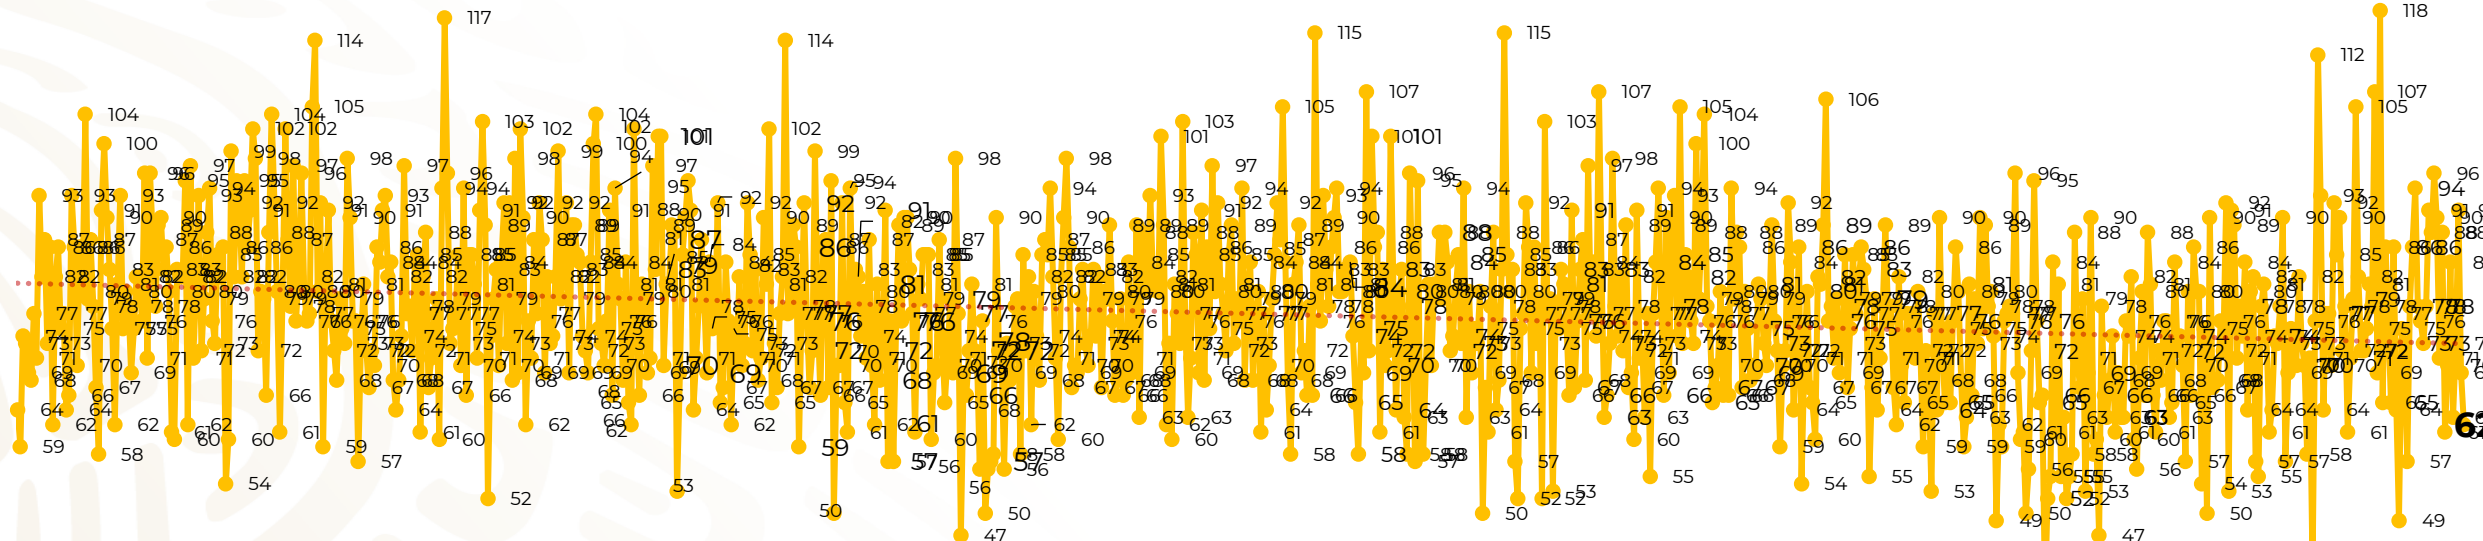

Víctimas reportadas por delito de homicidio (Fiscalías Estatales y Dependencias Federales)

Entidades	Junio 24
Aguascalientes	0
Baja California	9
Baja California Sur	0
Campeche	0
Chiapas	0
Chihuahua	0
Ciudad de México	2
Coahuila	0
Colima	0
Durango	0
Estado de México	3
Guanajuato	7
Guerrero	3
Hidalgo	1
Jalisco	9
Michoacán	8

Entidades	Junio 24
Morelos	0
Nayarit	0
Nuevo León	1
Oaxaca	0
Puebla	3
Querétaro	0
Quintana Roo	1
San Luis Potosí	1
Sinaloa	5
Sonora	3
Tabasco	0
Tamaulipas	1
Tlaxcala	0
Veracruz	4
Yucatán	0
Zacatecas	1
Total	62

Víctimas reportadas por delito de homicidio (Fiscalías Estatales y Dependencias Federales)

HOMICIDIOS DOLOSOS TENDENCIA MENSUAL (víctimas)

Mes	Víctimas	Promedio Diario	Días	Mes	Víctimas	Promedio Diario	Días	Mes	Víctimas	Promedio Diario	Días	Mes	Víctimas	Promedio Diario	Días	Mes	Víctimas	Promedio Diario	Días
Ago-19	2,469	79.6	31	Mar-20	2,585	83.4	31	Oct-20	2,429	78.3	31	May-21	2,462	79.4	31	Dic-21	2,274	73.3	31
Sep-19	2,386	79.5	30	Abr-20	2,492	83.1	30	Nov-20	2,303	76.7	30	Jun-21	2,251	75.0	30	Ene-22	2,061	66.5	31
Oct-19	2,356	76.0	31	May-20	2,423	78.2	31	Dic-20	2,194	70.8	31	Jul-21	2,381	76.8	31	Feb-22	1,933	69.0	28
Nov-19	2,370	79.0	30	Jun-20	2,413	80.4	30	Ene-21	2,379	76.7	31	Ago-21	2,414	77.9	31	Mar-22	2,241	72.3	31
Dic-19	2,444	78.8	31	Jul-20	2,519	81.2	31	Feb-21	2,206	78.7	28	Sep-21	2,405	80.2	30	Abr-22	2,131	71.0	30
Ene-20	2,376	76.6	31	Ago-20	2,524	81.4	31	Mar-21	2,444	78.8	31	Oct-21	2,332	75.2	31	May-22	2,472	79.7	31
Feb-20	2,352	81.1	29	Sep-20	2,315	77.1	30	Abr-21	2,370	79.0	30	Nov-21	2,242	74.7	30	Jun-22	1,865	77.7	24