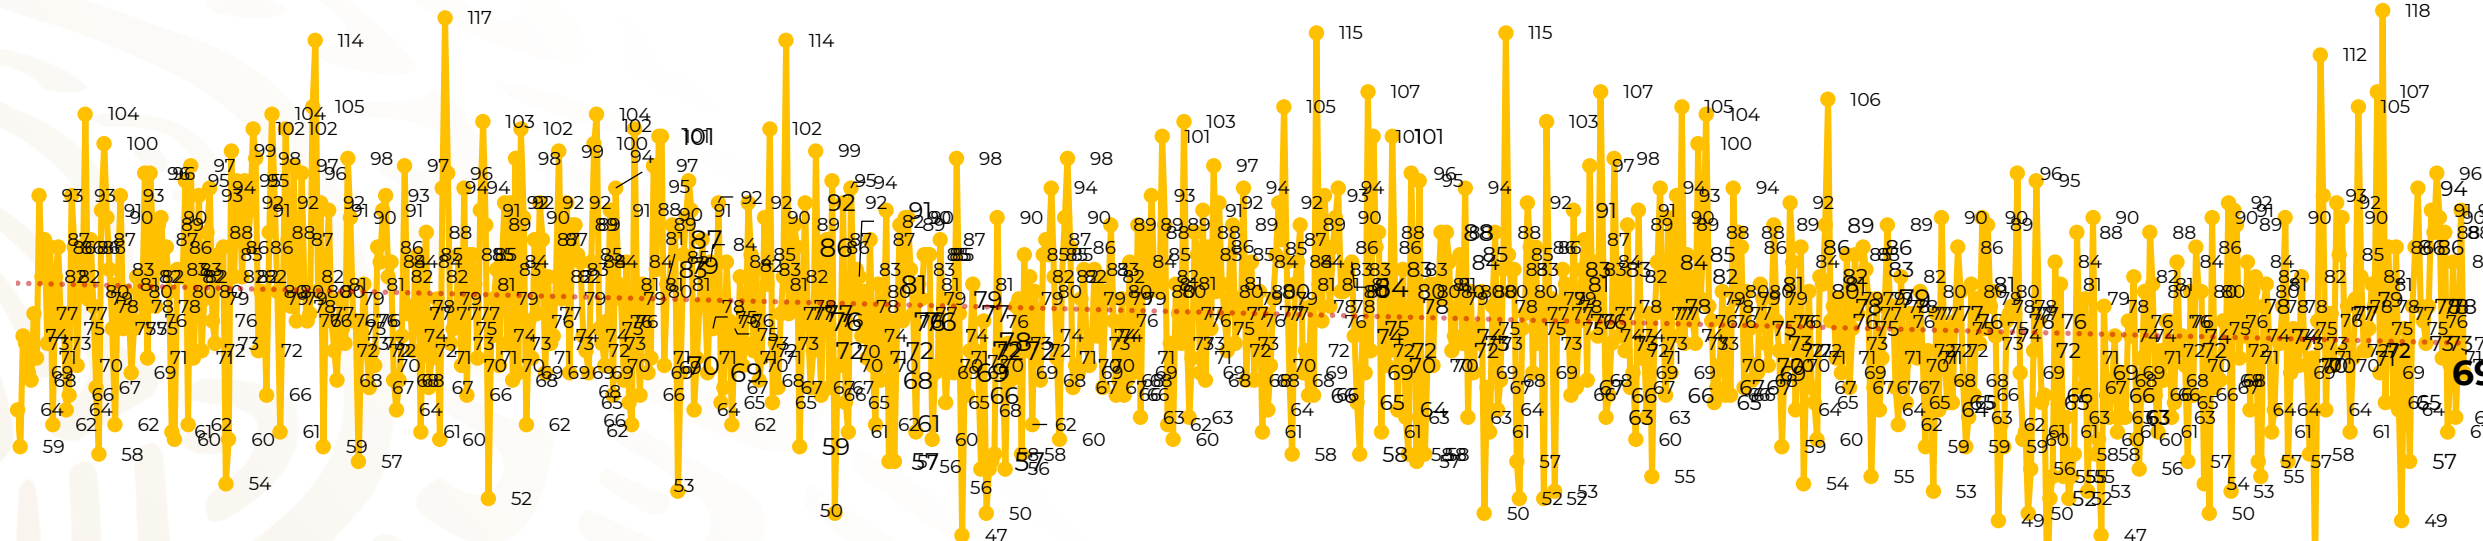

## Víctimas reportadas por delito de homicidio (Fiscalías Estatales y Dependencias Federales)

Entidades	Junio 23
Aguascalientes	0
Baja California	3
Baja California Sur	0
Campeche	0
Chiapas	1
<b>Chihuahua</b>	<b>9</b>
Ciudad de México	2
Coahuila	0
Colima	0
Durango	0
Estado de México	4
<b>Guanajuato</b>	<b>11</b>
Guerrero	0
Hidalgo	2
<b>Jalisco</b>	<b>8</b>
<b>Michoacán</b>	<b>9</b>

## HOMICIDIOS DOLOSOS TENDENCIA MENSUAL (víctimas)

Mes	Víctimas	Promedio Diario	Días	Mes	Víctimas	Promedio Diario	Días	Mes	Víctimas	Promedio Diario	Días	Mes	Víctimas	Promedio Diario	Días	Mes	Víctimas	Promedio Diario	Días
Ago-19	2,469	79.6	31	Mar-20	2,585	83.4	31	Oct-20	2,429	78.3	31	May-21	2,462	79.4	31	Dic-21	2,274	73.3	31
Sep-19	2,386	79.5	30	Abr-20	2,492	83.1	30	Nov-20	2,303	76.7	30	Jun-21	2,251	75.0	30	Ene-22	2,061	66.5	31
Oct-19	2,356	76.0	31	May-20	2,423	78.2	31	Dic-20	2,194	70.8	31	Jul-21	2,381	76.8	31	Feb-22	1,933	69.0	28
Nov-19	2,370	79.0	30	Jun-20	2,413	80.4	30	Ene-21	2,379	76.7	31	Ago-21	2,414	77.9	31	Mar-22	2,241	72.3	31
Dic-19	2,444	78.8	31	Jul-20	2,519	81.2	31	Feb-21	2,206	78.7	28	Sep-21	2,405	80.2	30	Abr-22	2,131	71.0	30
Ene-20	2,376	76.6	31	Ago-20	2,524	81.4	31	Mar-21	2,444	78.8	31	Oct-21	2,332	75.2	31	May-22	2,472	79.7	31
Feb-20	2,352	81.1	29	Sep-20	2,315	77.1	30	Abr-21	2,370	79.0	30	Nov-21	2,242	74.7	30	Jun-22	1,803	78.4	23

01-ene, 15-ene, 29-ene, 12-feb, 26-feb, 11-mar, 25-mar, 08-abr, 22-abr, 06-may, 20-may, 03-jun, 17-jun, 01-jul, 15-jul, 29-jul, 12-ago, 26-ago, 09-sep, 23-sep, 07-oct, 21-oct, 04-nov, 18-nov, 02-dic, 16-dic, 30-dic, 13-ene, 27-ene, 10-feb, 24-feb, 10-mar, 24-mar, 07-abr, 21-abr, 05-may, 19-may, 02-jun, 16-jun, 30-jun, 14-jul, 28-jul, 11-ago, 25-ago, 08-sep, 22-sep, 06-oct, 20-oct, 03-nov, 17-nov, 01-dic, 15-dic, 29-dic, 12-ene, 26-ene, 09-feb, 23-feb, 09-mar, 23-mar, 06-abr, 20-abr, 04-may, 18-may, 01-jun, 15-jun.