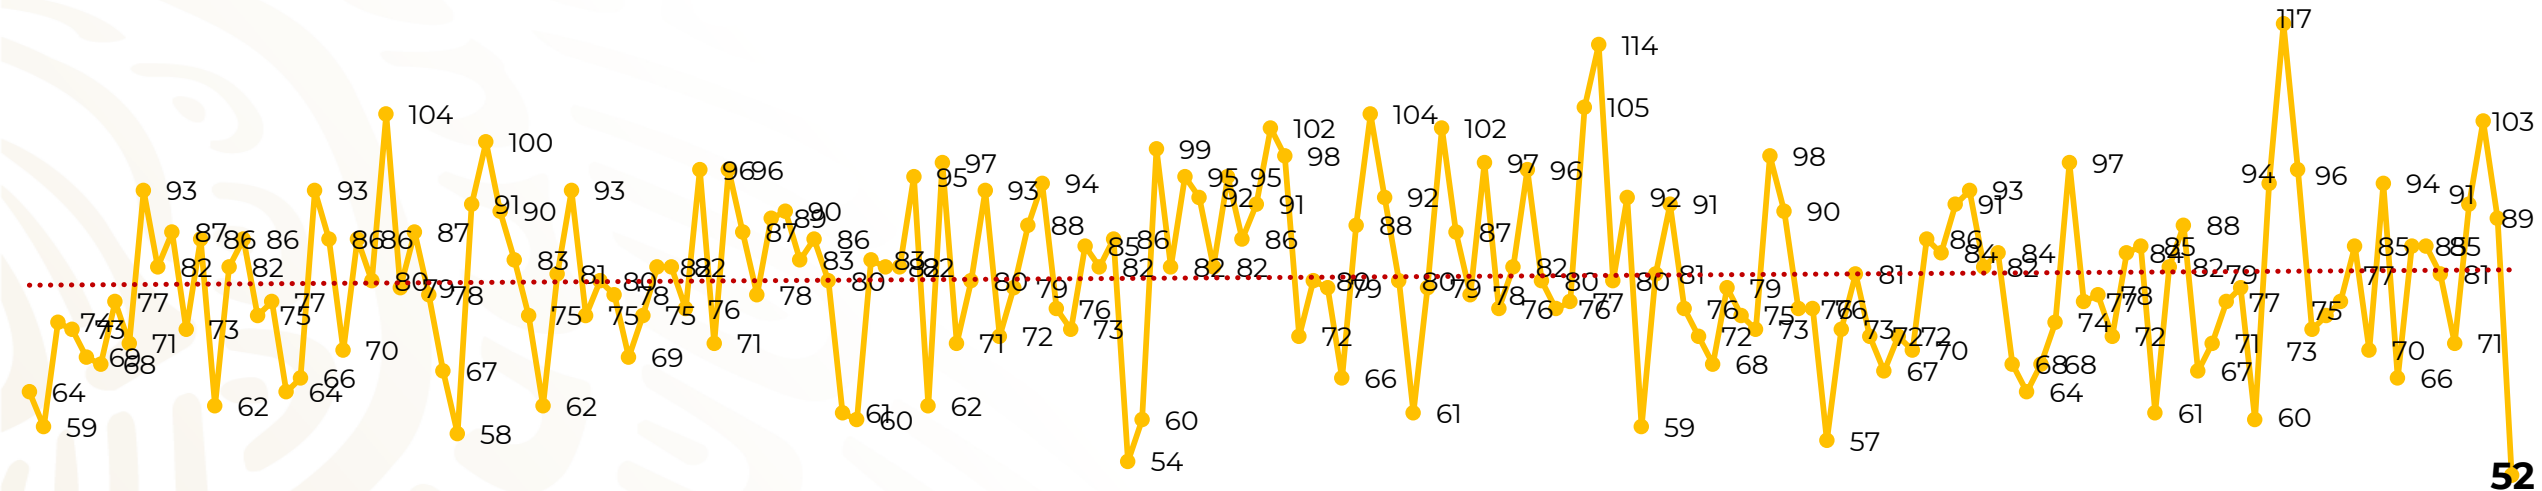

Víctimas reportadas por delito de homicidio (Fiscalías Estatales y Dependencias Federales)

Entidades	Junio 23
Aguascalientes	0
Baja California	1
Baja California Sur	0
Campeche	0
Chiapas	0
Chihuahua	3
Ciudad de México	0
Coahuila	0
Colima	1
Durango	0
Estado de México	2
Guanajuato	11
Guerrero	2
Hidalgo	0
Jalisco	5
Michoacán	5

Víctimas reportadas por delito de homicidio (Fiscalías Estatales y Dependencias Federales)

HOMICIDIOS DOLOSOS TENDENCIA MENSUAL (víctimas)

52

Mes	Víctimas	Promedio Diario	Días	Mes	Víctimas	Promedio Diario	Días	Mes	Víctimas	Promedio Diario	Días
Dic-18 ¹	2,153	79.7	27	Ago-19	2,469	79.6	31	Mar-20	2,585	83.4	31
Ene-19	2,326	75.0	31	Sep-19	2,386	79.5	30	Abr-20	2,492	83.1	30
Feb-19	2,326	83.1	28	Oct-19	2,356	76.0	31	May-20	2,423	78.2	31
Mar-19	2,404	77.5	31	Nov-19	2,370	79.0	30	Jun-20	1,858	80.8	23
Abr-19	2,227	74.2	30	Dic-19	2,444	78.8	31				
May-19	2,384	76.9	31	Ene-20	2,376	76.6	31				
Jun-19	2,543	84.8	30	Feb-20	2,352	81.1	29				
Jul-19	2,414	77.8	31								

Fuente : Fiscalías , consultado en el INS al 24/06/2020 03:00 hrs.

1/ El reporte de homicidios por el INS inició a partir del 5 de diciembre de 2018.

2/ Información del 01 enero al 23 de junio de 2020.