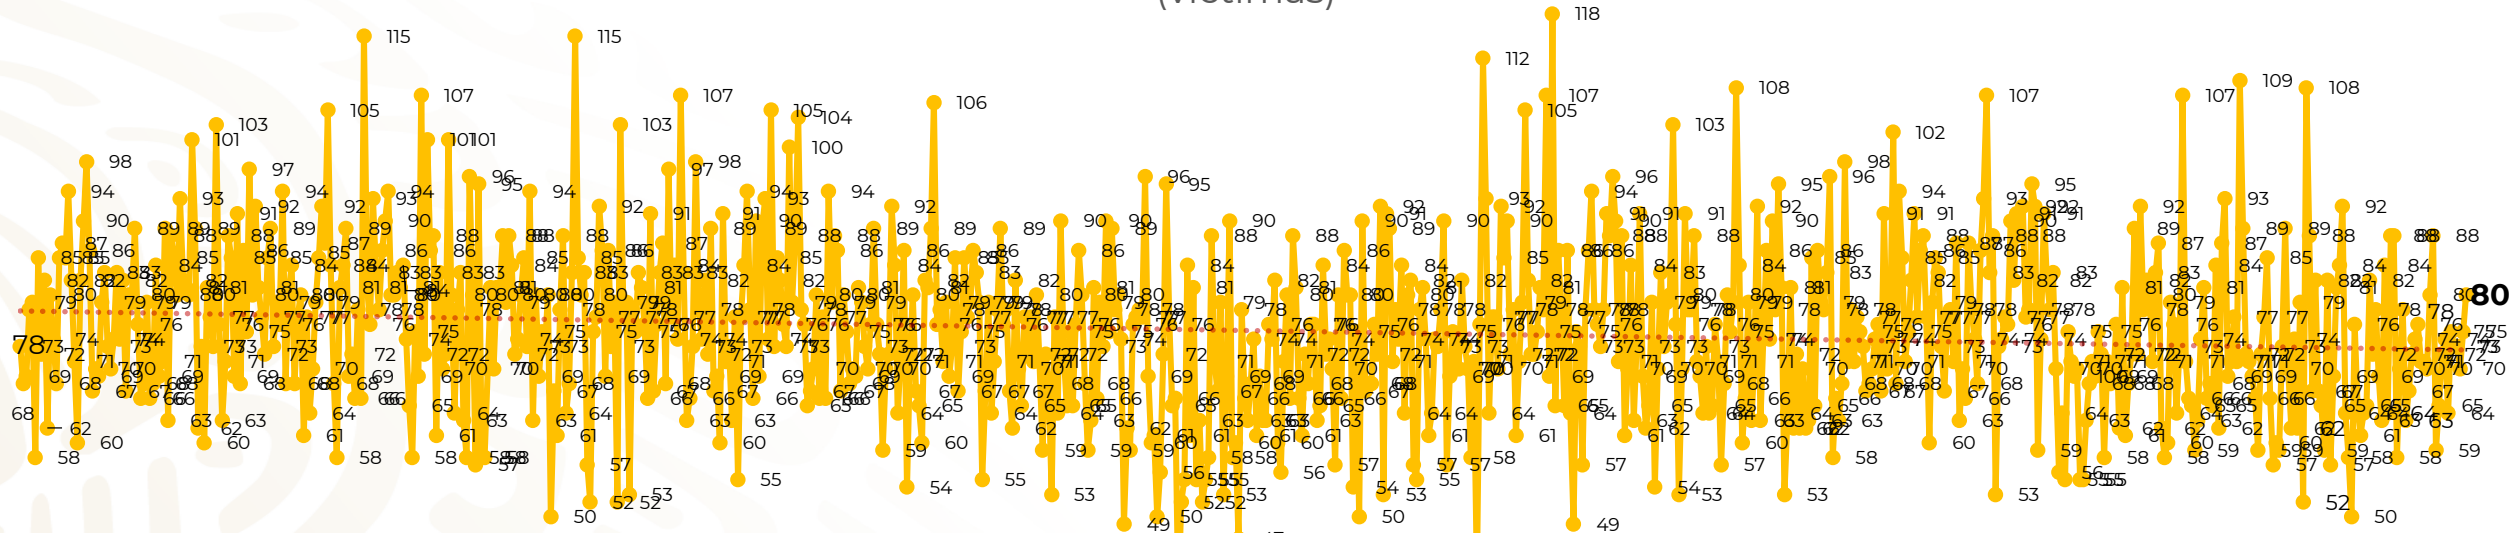

Víctimas reportadas por delito de homicidio (Fiscalías Estatales y Dependencias Federales)

Entidades	Marzo 23
Aguascalientes	0
Baja California	0
Baja California Sur	0
Campeche	0
Chiapas	1
Chihuahua	3
Ciudad de México	2
Coahuila	0
Colima	0
Durango	0
Estado de México	6
Guanajuato	7
Guerrero	9
Hidalgo	2
Jalisco	5
Michoacán	4

Entidades	Marzo 23
Morelos	5
Nayarit	0
Nuevo León	3
Oaxaca	2
Puebla	3
Querétaro	0
Quintana Roo	3
San Luis Potosí	0
Sinaloa	2
Sonora	11
Tabasco	2
Tamaulipas	2
Tlaxcala	0
Veracruz	0
Yucatán	0
Zacatecas	8
Total	80

Víctimas reportadas por delito de homicidio (Fiscalías Estatales y Dependencias Federales)

HOMICIDIOS DOLOSOS TENDENCIA MENSUAL (víctimas)

Mes	Víctimas	Promedio Diario	Días	Mes	Víctimas	Promedio Diario	Días	Mes	Víctimas	Promedio Diario	Días	Mes	Víctimas	Promedio Diario	Días	Mes	Víctimas	Promedio Diario	Días
Oct-20	2,429	78.3	31	May-21	2,462	79.4	31	Dic-21	2,274	73.3	31	Jul-22	2,331	75.1	31	Feb-23	1,987	70.9	28
Nov-20	2,303	76.7	30	Jun-21	2,251	75.0	30	Ene-22	2,061	66.5	31	Ago-22	2,304	74.3	31	Mar-23	1,660	72.1	23
Dic-20	2,194	70.8	31	Jul-21	2,381	76.8	31	Feb-22	1,933	69.0	28	Sep-22	2,329	77.6	30				
Ene-21	2,379	76.7	31	Ago-21	2,414	77.9	31	Mar-22	2,241	72.3	31	Oct-22	2,481	80.0	31				
Feb-21	2,206	78.7	28	Sep-21	2,405	80.2	30	Abr-22	2,131	71.0	30	Nov-22	2,071	69.0	30				
Mar-21	2,444	78.8	31	Oct-21	2,332	75.2	31	May-22	2,472	79.7	31	Dic-22	2,277	73.4	31				
Abr-21	2,370	79.0	30	Nov-21	2,242	74.7	30	Jun-22	2,289	76.3	30	Ene-23	2,303	74.3	31				