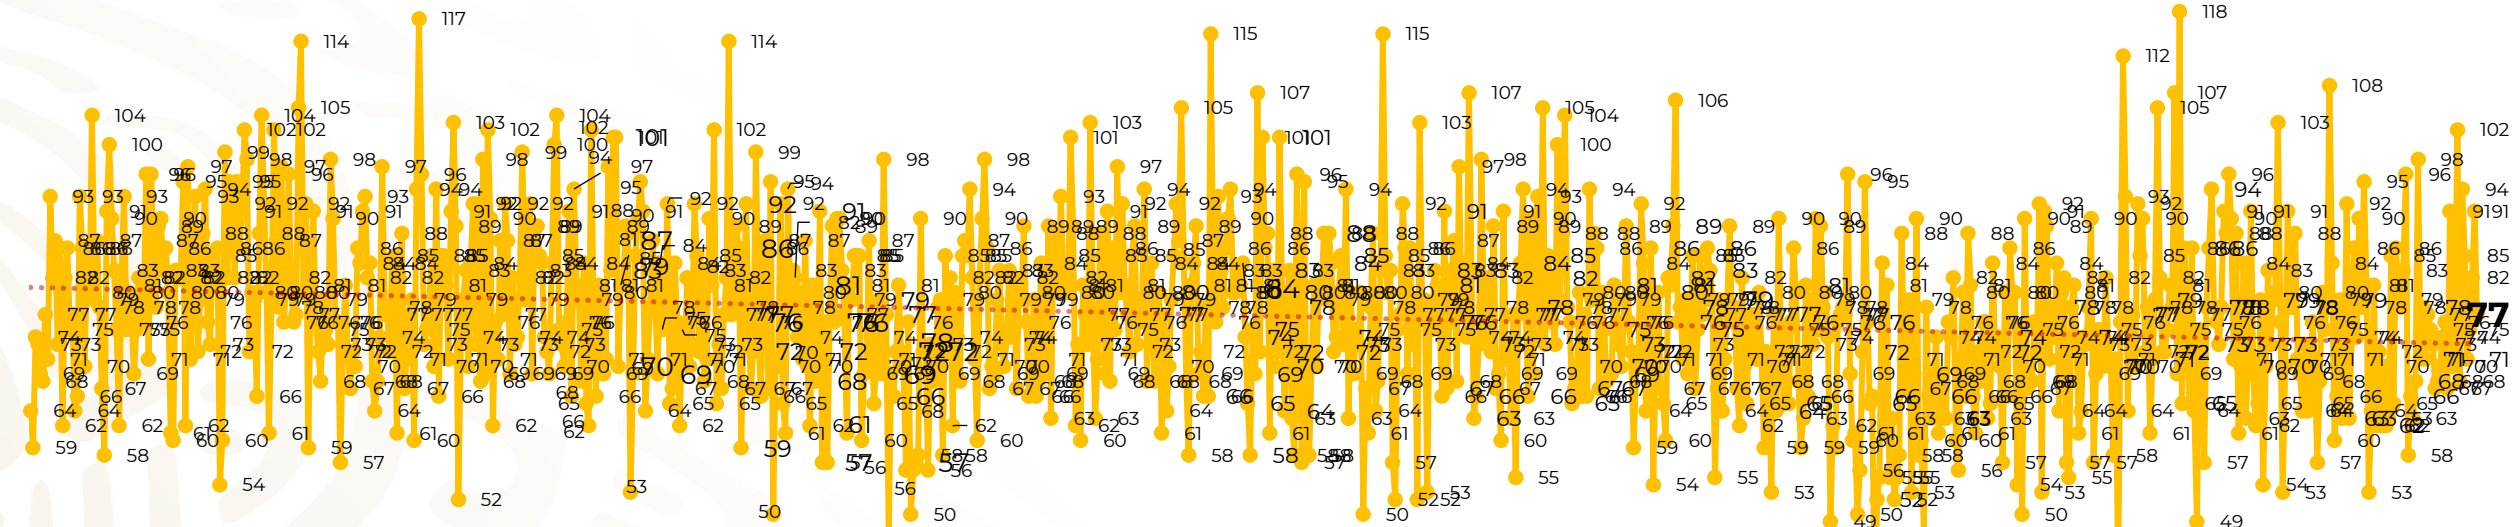

Víctimas reportadas por delito de homicidio (Fiscalías Estatales y Dependencias Federales)

Entidades	Septiembre 22
Aguascalientes	2
Baja California	9
Baja California Sur	0
Campeche	0
Chiapas	0
Chihuahua	6
Ciudad de México	1
Coahuila	1
Colima	0
Durango	0
Estado de México	6
Guanajuato	11
Guerrero	5
Hidalgo	3
Jalisco	7
Michoacán	0

Entidades	Septiembre 22
Morelos	1
Nayarit	1
Nuevo León	1
Oaxaca	2
Puebla	1
Querétaro	0
Quintana Roo	3
San Luis Potosí	6
Sinaloa	2
Sonora	1
Tabasco	0
Tamaulipas	2
Tlaxcala	0
Veracruz	1
Yucatán	0
Zacatecas	5
Total	77

Víctimas reportadas por delito de homicidio (Fiscalías Estatales y Dependencias Federales)

HOMICIDIOS DOLOSOS TENDENCIA MENSUAL (víctimas)

Mes	Víctimas	Promedio Diario	Días	Mes	Víctimas	Promedio Diario	Días	Mes	Víctimas	Promedio Diario	Días	Mes	Víctimas	Promedio Diario	Días	Mes	Víctimas	Promedio Diario	Días
Mar-20	2,585	83.4	31	Oct-20	2,429	78.3	31	May-21	2,462	79.4	31	Dic-21	2,274	73.3	31	Jul-22	2,331	75.1	31
Abr-20	2,492	83.1	30	Nov-20	2,303	76.7	30	Jun-21	2,251	75.0	30	Ene-22	2,061	66.5	31	Ago-22	2,304	74.3	31
May-20	2,423	78.2	31	Dic-20	2,194	70.8	31	Jul-21	2,381	76.8	31	Feb-22	1,933	69.0	28	Sep-22	1,698	77.2	22
Jun-20	2,413	80.4	30	Ene-21	2,379	76.7	31	Ago-21	2,414	77.9	31	Mar-22	2,241	72.3	31				
Jul-20	2,519	81.2	31	Feb-21	2,206	78.7	28	Sep-21	2,405	80.2	30	Abr-22	2,131	71.0	30				
Ago-20	2,524	81.4	31	Mar-21	2,444	78.8	31	Oct-21	2,332	75.2	31	May-22	2,472	79.7	31				
Sep-20	2,315	77.1	30	Abr-21	2,370	79.0	30	Nov-21	2,242	74.7	30	Jun-22	2,289	76.3	30				