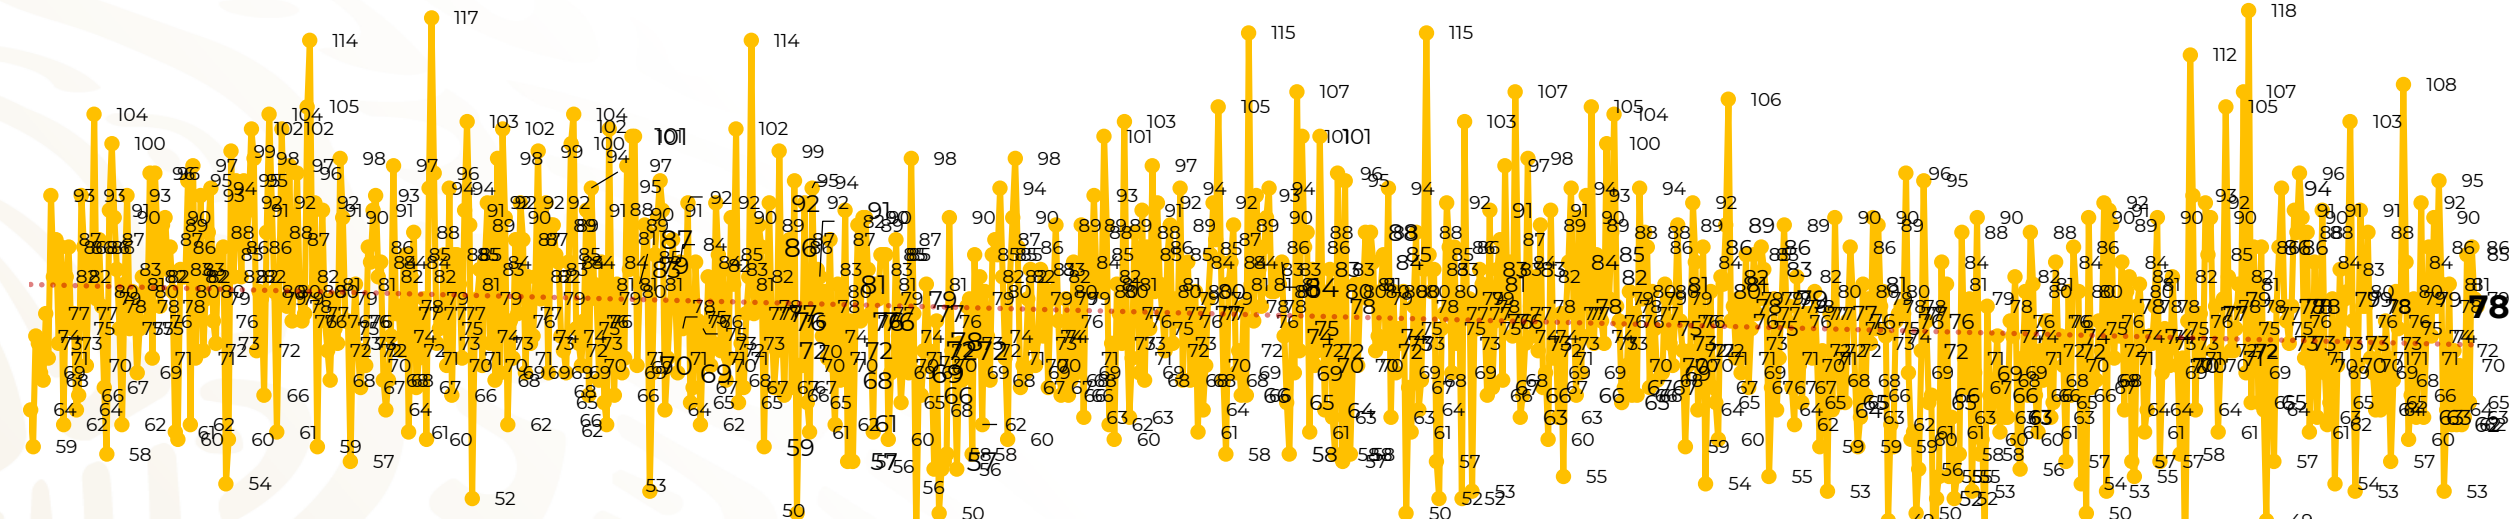

Víctimas reportadas por delito de homicidio (Fiscalías Estatales y Dependencias Federales)

Entidades	Agosto 22
Aguascalientes	1
Baja California	10
Baja California Sur	0
Campeche	0
Chiapas	1
Chihuahua	7
Ciudad de México	1
Coahuila	1
Colima	2
Durango	0
Estado de México	8
Guanajuato	6
Guerrero	3
Hidalgo	0
Jalisco	6
Michoacán	7

Víctimas reportadas por delito de homicidio (Fiscalías Estatales y Dependencias Federales)

HOMICIDIOS DOLOSOS TENDENCIA MENSUAL (víctimas)

Mes	Víctimas	Promedio Diario	Días	Mes	Víctimas	Promedio Diario	Días	Mes	Víctimas	Promedio Diario	Días	Mes	Víctimas	Promedio Diario	Días	Mes	Víctimas	Promedio Diario	Días
Mar-20	2,585	83.4	31	Oct-20	2,429	78.3	31	May-21	2,462	79.4	31	Dic-21	2,274	73.3	31	Jul-22	2,331	75.1	31
Abr-20	2,492	83.1	30	Nov-20	2,303	76.7	30	Jun-21	2,251	75.0	30	Ene-22	2,061	66.5	31	Ago-22	1,623	73.7	22
May-20	2,423	78.2	31	Dic-20	2,194	70.8	31	Jul-21	2,381	76.8	31	Feb-22	1,933	69.0	28	Mar-22	2,241	72.3	31
Jun-20	2,413	80.4	30	Ene-21	2,379	76.7	31	Ago-21	2,414	77.9	31	Mar-22	2,241	72.3	31	Abr-22	2,131	71.0	30
Jul-20	2,519	81.2	31	Feb-21	2,206	78.7	28	Sep-21	2,405	80.2	30	Abr-22	2,131	71.0	30	May-22	2,472	79.7	31
Ago-20	2,524	81.4	31	Mar-21	2,444	78.8	31	Oct-21	2,332	75.2	31	May-22	2,472	79.7	31	Jun-22	2,289	76.3	30
Sep-20	2,315	77.1	30	Abr-21	2,370	79.0	30	Nov-21	2,242	74.7	30	Jun-22	2,289	76.3	30				

01-ene 15-ene 29-ene 12-feb 26-feb 11-mar 25-mar 08-abr 22-abr 06-may 20-may 03-jun 17-jun 01-jul 15-jul 29-jul 12-ago 26-ago 09-sep 23-sep 07-oct 21-oct 04-nov 18-nov 02-dic 16-dic 30-dic 13-ene 27-ene 10-feb 24-feb 10-mar 24-mar 07-abr 21-abr 05-may 19-may 02-jun 16-jun 30-jun 14-jul 28-jul 11-ago 25-ago 08-sep 22-sep 06-oct 20-oct 03-nov 17-nov 01-dic 15-dic 29-dic 12-ene 26-ene 09-feb 23-feb 09-mar 23-mar 06-abr 20-abr 04-may 18-may 01-jun 15-jun 29-jun 13-jul 27-jul 10-ago