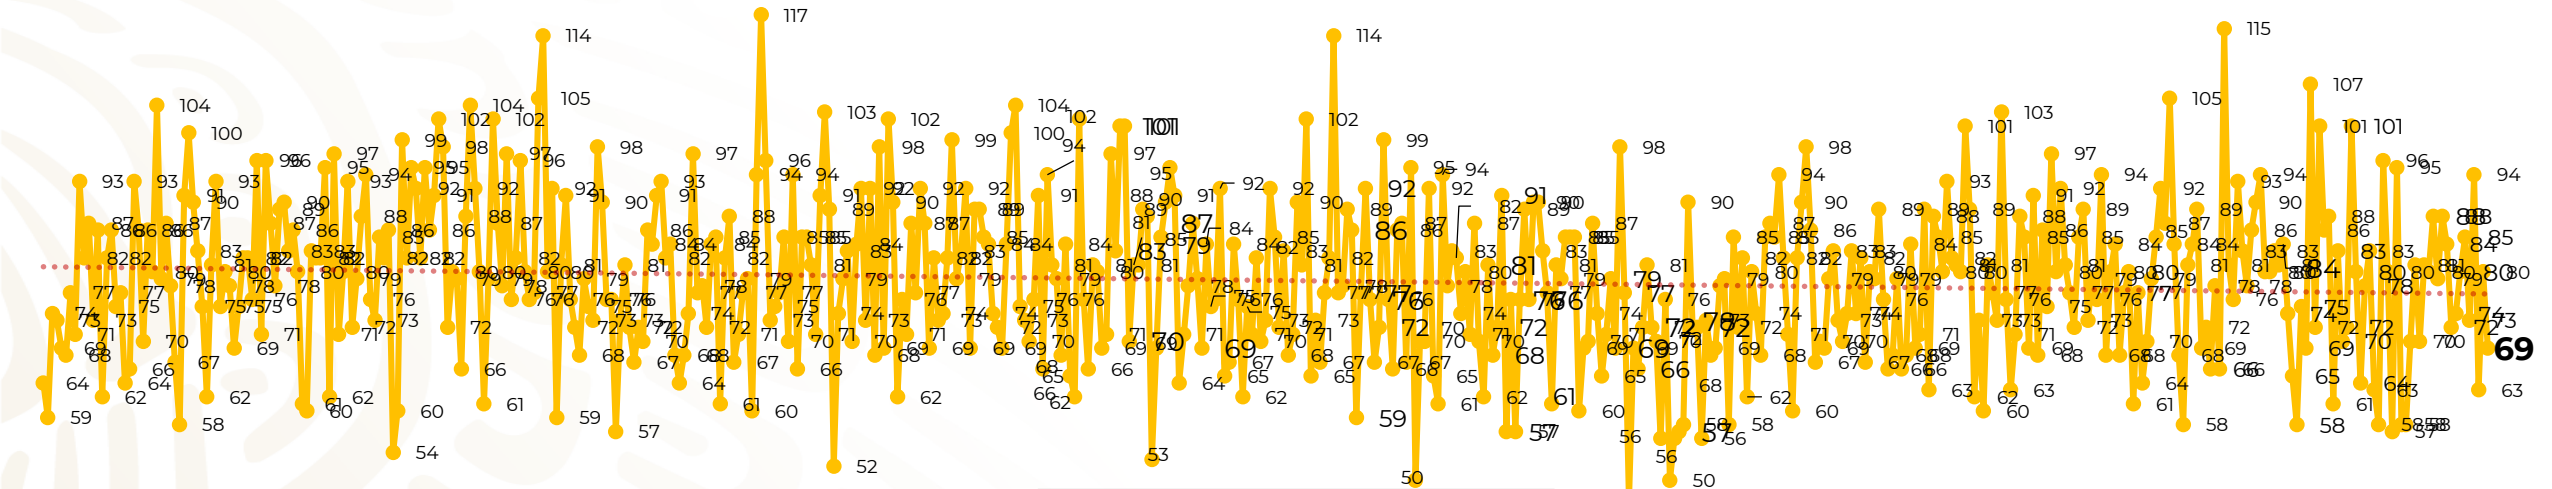

Víctimas reportadas por delito de homicidio (Fiscalías Estatales y Dependencias Federales)

Entidades	Junio 22
Aguascalientes	1
Baja California	1
Baja California Sur	0
Campeche	0
Chiapas	3
Chihuahua	6
Ciudad de México	0
Coahuila	0
Colima	0
Durango	0
Estado de México	8
Guanajuato	6
Guerrero	4
Hidalgo	0
Jalisco	9
Michoacán	7

Entidades	Junio 22
Morelos	4
Nayarit	0
Nuevo León	3
Oaxaca	0
Puebla	2
Querétaro	0
Quintana Roo	3
San Luis Potosí	0
Sinaloa	1
Sonora	3
Tabasco	6
Tamaulipas	0
Tlaxcala	0
Veracruz	0
Yucatán	0
Zacatecas	2
Total	69

Víctimas reportadas por delito de homicidio (Fiscalías Estatales y Dependencias Federales)

HOMICIDIOS DOLOSOS TENDENCIA MENSUAL (víctimas)

Mes	Víctimas	Promedio Diario	Días	Mes	Víctimas	Promedio Diario	Días	Mes	Víctimas	Promedio Diario	Días	Mes	Víctimas	Promedio Diario	Días	Mes	Víctimas	Promedio Diario	Días
Dic-18 ¹	2,153	79.7	27	Ago-19	2,469	79.6	31	Mar-20	2,585	83.4	31	Oct-20	2,429	78.3	31	May-21	2,462	79.4	31
Ene-19	2,326	75.0	31	Sep-19	2,386	79.5	30	Abr-20	2,492	83.1	30	Nov-20	2,303	76.7	30	Jun-21	1,679	76.3	22
Feb-19	2,326	83.1	28	Oct-19	2,356	76.0	31	May-20	2,423	78.2	31	Dic-20	2,194	70.8	31				
Mar-19	2,404	77.5	31	Nov-19	2,370	79.0	30	Jun-20	2,413	80.4	30	Ene-21	2,379	76.7	31				
Abr-19	2,227	74.2	30	Dic-19	2,444	78.8	31	Jul-20	2,519	81.2	31	Feb-21	2,206	78.7	28				
May-19	2,384	76.9	31	Ene-20	2,376	76.6	31	Ago-20	2,524	81.4	31	Mar-21	2,444	78.8	31				
Jun-19	2,543	84.8	30	Feb-20	2,352	81.1	29	Sep-20	2,315	77.1	30	Abr-21	2,370	79.0	30				
Jul-19	2,414	77.8	31																