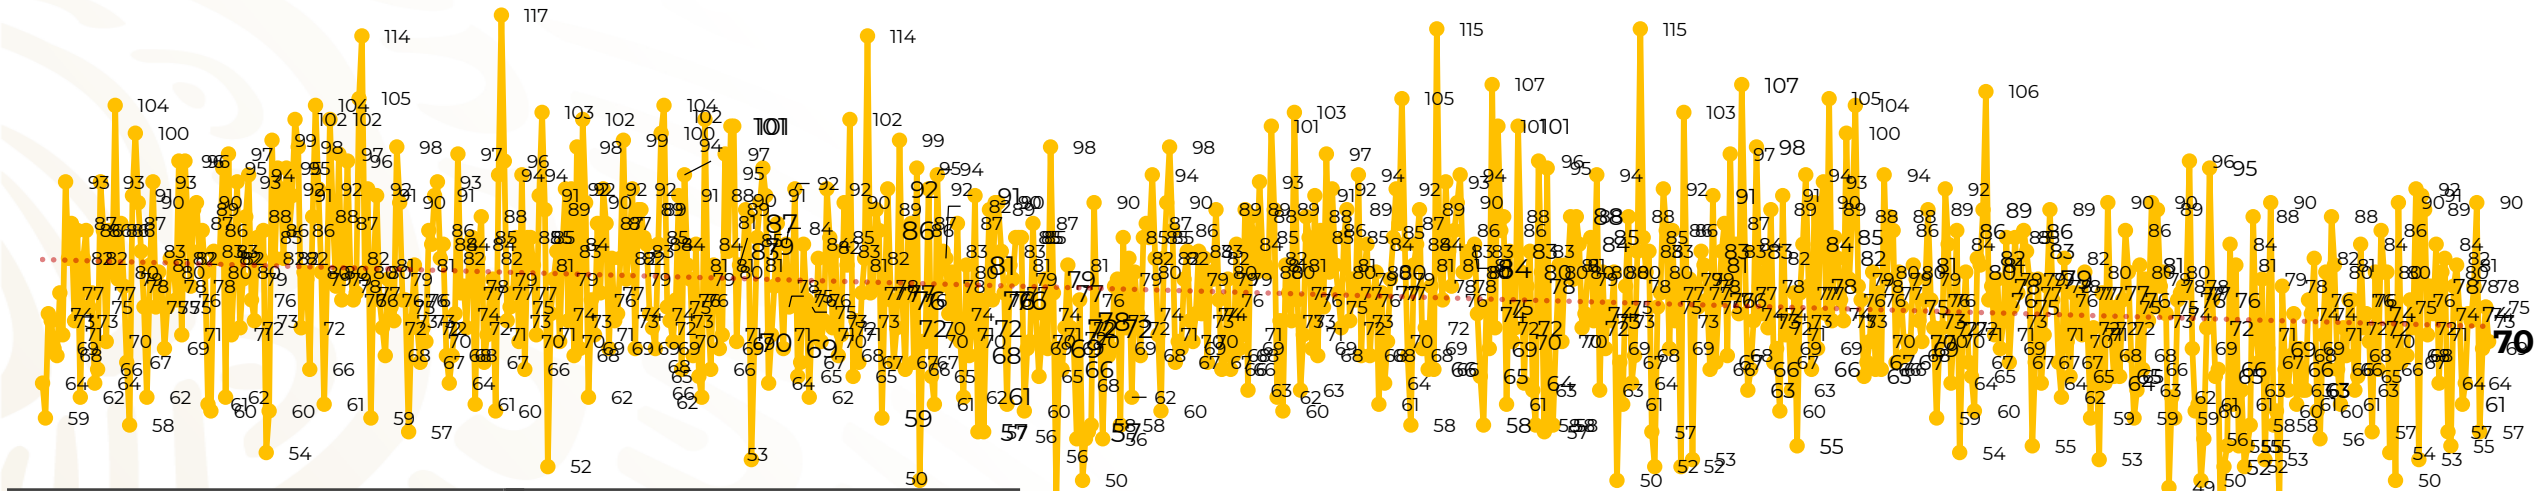

## Víctimas reportadas por delito de homicidio (Fiscalías Estatales y Dependencias Federales)

Entidades	Abril 22
Aguascalientes	0
Baja California	0
Baja California Sur	0
Campeche	0
Chiapas	2
Chihuahua	0
Ciudad de México	1
Coahuila	1
Colima	0
Durango	0
<b>Estado de México</b>	<b>7</b>
<b>Guanajuato</b>	<b>7</b>
Guerrero	4
Hidalgo	0
Jalisco	4
<b>Michoacán</b>	<b>13</b>

Entidades	Abril 22
<b>Morelos</b>	<b>6</b>
Nayarit	2
Nuevo León	3
Oaxaca	2
<b>Puebla</b>	<b>6</b>
Querétaro	0
Quintana Roo	2
San Luis Potosí	1
Sinaloa	2
Sonora	2
Tabasco	0
Tamaulipas	0
Tlaxcala	0
Veracruz	0
Yucatán	0
Zacatecas	5
<b>Total</b>	<b>70</b>

## HOMICIDIOS DOLOSOS TENDENCIA MENSUAL (víctimas)

Mes	Víctimas	Promedio Diario	Días	Mes	Víctimas	Promedio Diario	Días	Mes	Víctimas	Promedio Diario	Días	Mes	Víctimas	Promedio Diario	Días	Mes	Víctimas	Promedio Diario	Días
Ago-19	2,469	79.6	31	Mar-20	2,585	83.4	31	Oct-20	2,429	78.3	31	May-21	2,462	79.4	31	Dic-21	2,274	73.3	31
Sep-19	2,386	79.5	30	Abr-20	2,492	83.1	30	Nov-20	2,303	76.7	30	Jun-21	2,251	75.0	30	Ene-22	2,061	66.5	31
Oct-19	2,356	76.0	31	May-20	2,423	78.2	31	Dic-20	2,194	70.8	31	Jul-21	2,381	76.8	31	Feb-22	1,933	69.0	28
Nov-19	2,370	79.0	30	Jun-20	2,413	80.4	30	Ene-21	2,379	76.7	31	Ago-21	2,414	77.9	31	Mar-22	2,241	72.3	31
Dic-19	2,444	78.8	31	Jul-20	2,519	81.2	31	Feb-21	2,206	78.7	28	Sep-21	2,405	80.2	30	Abr-22	1,589	72.2	22
Ene-20	2,376	76.6	31	Ago-20	2,524	81.4	31	Mar-21	2,444	78.8	31	Oct-21	2,332	75.2	31				
Feb-20	2,352	81.1	29	Sep-20	2,315	77.1	30	Abr-21	2,370	79.0	30	Nov-21	2,242	74.7	30				