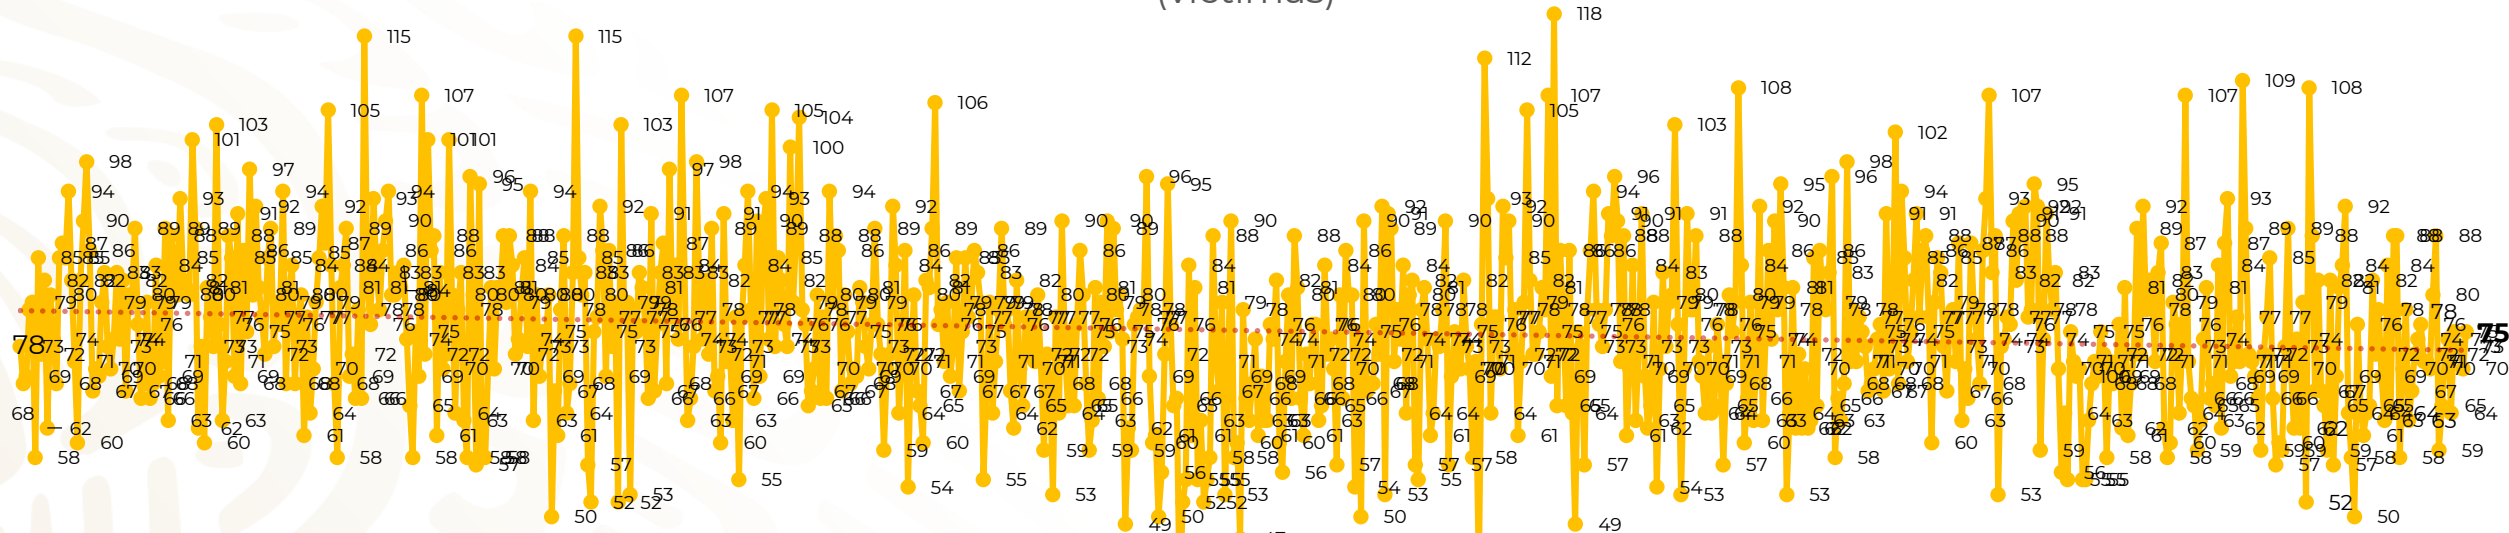

Víctimas reportadas por delito de homicidio (Fiscalías Estatales y Dependencias Federales)

Entidades	Marzo 22
Aguascalientes	0
Baja California	6
Baja California Sur	0
Campeche	1
Chiapas	4
Chihuahua	4
Ciudad de México	4
Coahuila	0
Colima	0
Durango	0
Estado de México	2
Guanajuato	6
Guerrero	5
Hidalgo	1
Jalisco	6
Michoacán	10

Entidades	Marzo 22
Morelos	1
Nayarit	0
Nuevo León	2
Oaxaca	4
Puebla	5
Querétaro	0
Quintana Roo	1
San Luis Potosí	0
Sinaloa	1
Sonora	3
Tabasco	1
Tamaulipas	1
Tlaxcala	0
Veracruz	5
Yucatán	0
Zacatecas	2
Total	75

Víctimas reportadas por delito de homicidio (Fiscalías Estatales y Dependencias Federales)

HOMICIDIOS DOLOSOS TENDENCIA MENSUAL (víctimas)

Mes	Víctimas	Promedio Diario	Días	Mes	Víctimas	Promedio Diario	Días	Mes	Víctimas	Promedio Diario	Días	Mes	Víctimas	Promedio Diario	Días	Mes	Víctimas	Promedio Diario	Días
Oct-20	2,429	78.3	31	May-21	2,462	79.4	31	Dic-21	2,274	73.3	31	Jul-22	2,331	75.1	31	Feb-23	1,987	70.9	28
Nov-20	2,303	76.7	30	Jun-21	2,251	75.0	30	Ene-22	2,061	66.5	31	Ago-22	2,304	74.3	31	Mar-23	1,580	71.8	22
Dic-20	2,194	70.8	31	Jul-21	2,381	76.8	31	Feb-22	1,933	69.0	28	Sep-22	2,329	77.6	30				
Ene-21	2,379	76.7	31	Ago-21	2,414	77.9	31	Mar-22	2,241	72.3	31	Oct-22	2,481	80.0	31				
Feb-21	2,206	78.7	28	Sep-21	2,405	80.2	30	Abr-22	2,131	71.0	30	Nov-22	2,071	69.0	30				
Mar-21	2,444	78.8	31	Oct-21	2,332	75.2	31	May-22	2,472	79.7	31	Dic-22	2,277	73.4	31				
Abr-21	2,370	79.0	30	Nov-21	2,242	74.7	30	Jun-22	2,289	76.3	30	Ene-23	2,303	74.3	31				