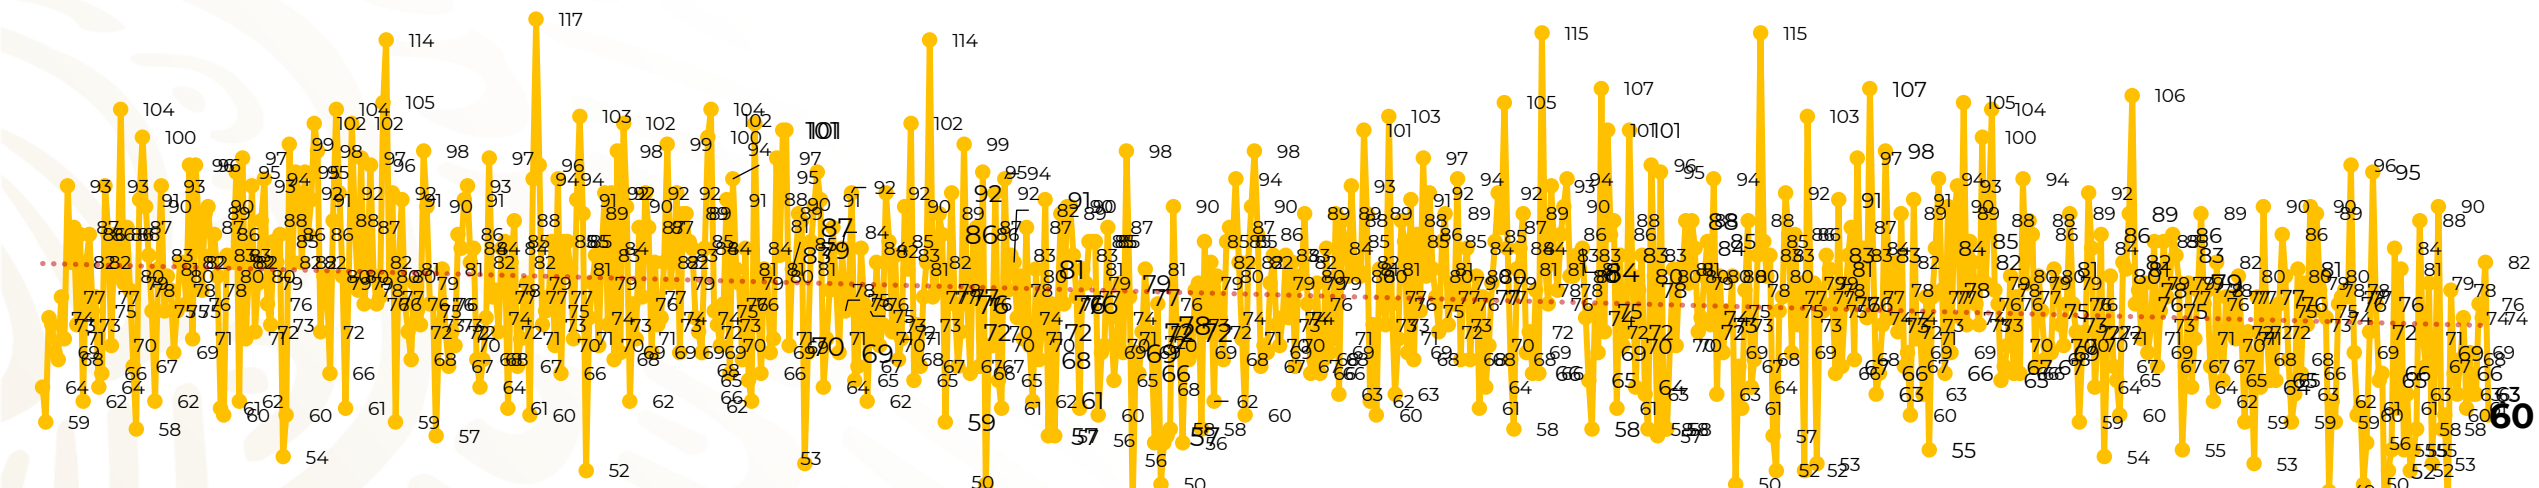

Víctimas reportadas por delito de homicidio (Fiscalías Estatales y Dependencias Federales)

Entidades	Febrero 22
Aguascalientes	0
Baja California	3
Baja California Sur	0
Campeche	0
Chiapas	5
Chihuahua	5
Ciudad de México	5
Coahuila	0
Colima	4
Durango	0
Estado de México	3
Guanajuato	4
Guerrero	3
Hidalgo	0
Jalisco	1
Michoacán	5

Entidades	Febrero 22
Morelos	4
Nayarit	0
Nuevo León	4
Oaxaca	2
Puebla	1
Querétaro	0
Quintana Roo	0
San Luis Potosí	1
Sinaloa	2
Sonora	0
Tabasco	3
Tamaulipas	0
Tlaxcala	2
Veracruz	3
Yucatán	0
Zacatecas	0
Total	60

Víctimas reportadas por delito de homicidio (Fiscalías Estatales y Dependencias Federales)

HOMICIDIOS DOLOSOS TENDENCIA MENSUAL (víctimas)

Mes	Víctimas	Promedio Diario	Días	Mes	Víctimas	Promedio Diario	Días	Mes	Víctimas	Promedio Diario	Días	Mes	Víctimas	Promedio Diario	Días	Mes	Víctimas	Promedio Diario	Días
Ago-19	2,469	79.6	31	Mar-20	2,585	83.4	31	Oct-20	2,429	78.3	31	May-21	2,462	79.4	31	Dic-21	2,274	73.3	31
Sep-19	2,386	79.5	30	Abr-20	2,492	83.1	30	Nov-20	2,303	76.7	30	Jun-21	2,251	75.0	30	Ene-22	2,061	66.5	31
Oct-19	2,356	76.0	31	May-20	2,423	78.2	31	Dic-20	2,194	70.8	31	Jul-21	2,381	76.8	31	Feb-22	1,491	67.8	22
Nov-19	2,370	79.0	30	Jun-20	2,413	80.4	30	Ene-21	2,379	76.7	31	Ago-21	2,414	77.9	31				
Dic-19	2,444	78.8	31	Jul-20	2,519	81.2	31	Feb-21	2,206	78.7	28	Sep-21	2,405	80.2	30				
Ene-20	2,376	76.6	31	Ago-20	2,524	81.4	31	Mar-21	2,444	78.8	31	Oct-21	2,332	75.2	31				
Feb-20	2,352	81.1	29	Sep-20	2,315	77.1	30	Abr-21	2,370	79.0	30	Nov-21	2,242	74.7	30				