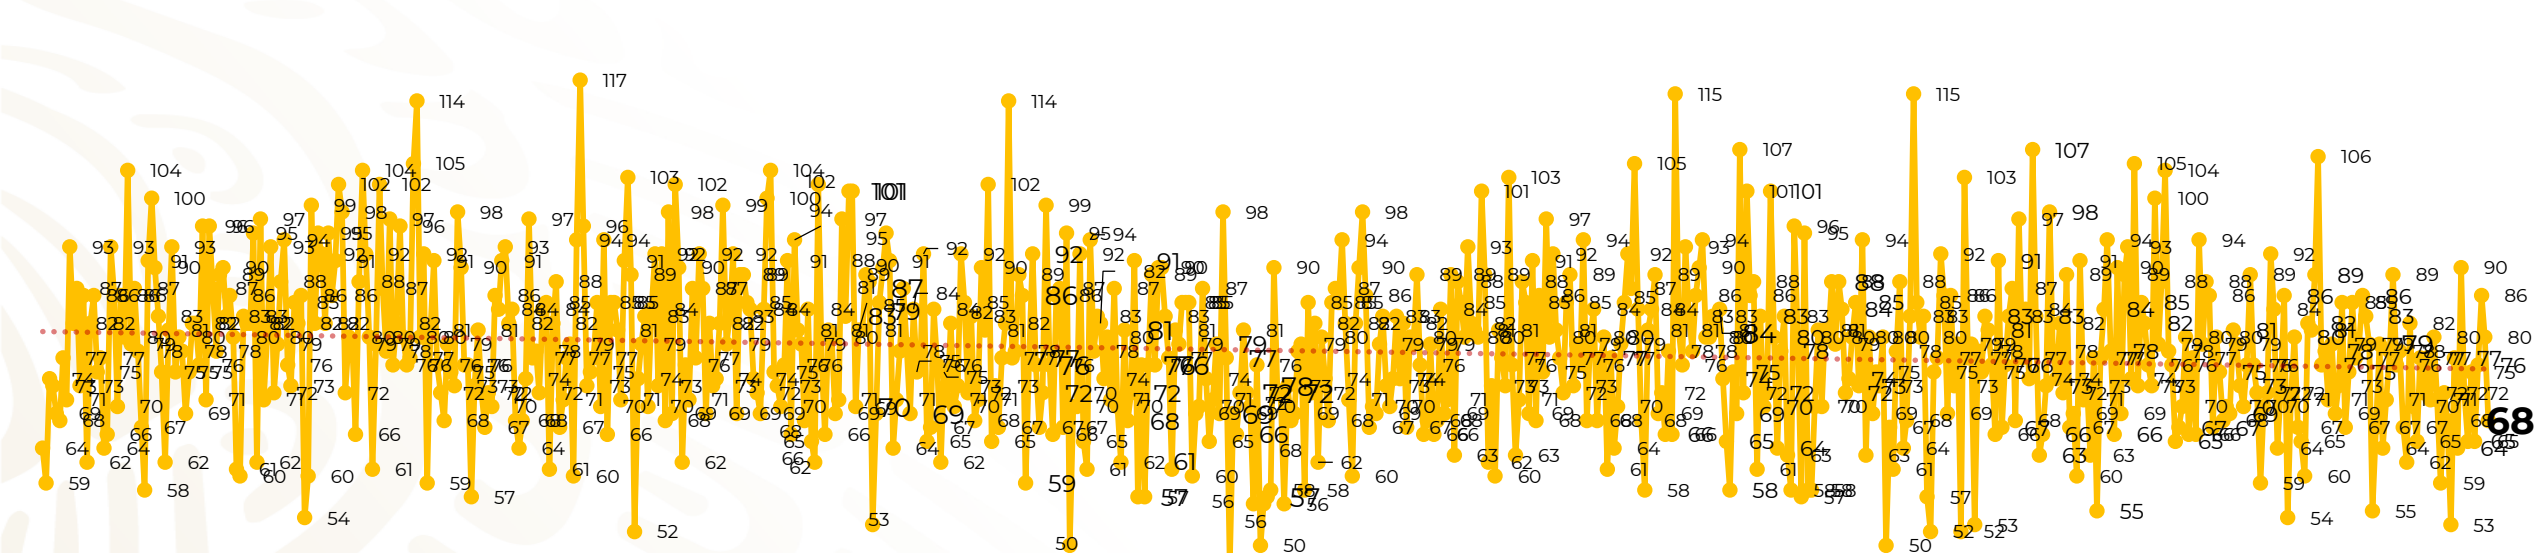

Víctimas reportadas por delito de homicidio (Fiscalías Estatales y Dependencias Federales)

Entidades	Diciembre 20
Aguascalientes	0
Baja California	3
Baja California Sur	0
Campeche	0
Chiapas	1
Chihuahua	12
Ciudad de México	2
Coahuila	0
Colima	0
Durango	0
Estado de México	7
Guanajuato	10
Guerrero	2
Hidalgo	0
Jalisco	6
Michoacán	6

Entidades	Diciembre 20
Morelos	2
Nayarit	0
Nuevo León	2
Oaxaca	1
Puebla	5
Querétaro	0
Quintana Roo	1
San Luis Potosí	0
Sinaloa	0
Sonora	0
Tabasco	1
Tamaulipas	2
Tlaxcala	0
Veracruz	2
Yucatán	0
Zacatecas	3
Total	68

Víctimas reportadas por delito de homicidio (Fiscalías Estatales y Dependencias Federales)

HOMICIDIOS DOLOSOS TENDENCIA MENSUAL (víctimas)

Mes	Víctimas	Promedio Diario	Días	Mes	Víctimas	Promedio Diario	Días	Mes	Víctimas	Promedio Diario	Días	Mes	Víctimas	Promedio Diario	Días	Mes	Víctimas	Promedio Diario	Días	
Ago-19	2,469	79.6	31	Mar-20	2,585	83.4	31	Oct-20	2,429	78.3	31	May-21	2,462	79.4	31	Dic-21	1,441	72.0	20	
Sep-19	2,386	79.5	30	Abr-20	2,492	83.1	30	Nov-20	2,303	76.7	30	Jun-21	2,251	75.0	30					
Oct-19	2,356	76.0	31	May-20	2,423	78.2	31	Dic-20	2,194	70.8	31	Jul-21	2,381	76.8	31					
Nov-19	2,370	79.0	30	Jun-20	2,413	80.4	30	Ene-21	2,379	76.7	31	Ago-21	2,414	77.9	31					
Dic-19	2,444	78.8	31	Jul-20	2,519	81.2	31	Feb-21	2,206	78.7	28	Sep-21	2,405	80.2	30					
Ene-20	2,376	76.6	31	Ago-20	2,524	81.4	31	Mar-21	2,444	78.8	31	Oct-21	2,332	75.2	31					
Feb-20	2,352	81.1	29	Sep-20	2,315	77.1	30	Abr-21	2,370	79.0	30	Nov-21	2,242	74.7	30					