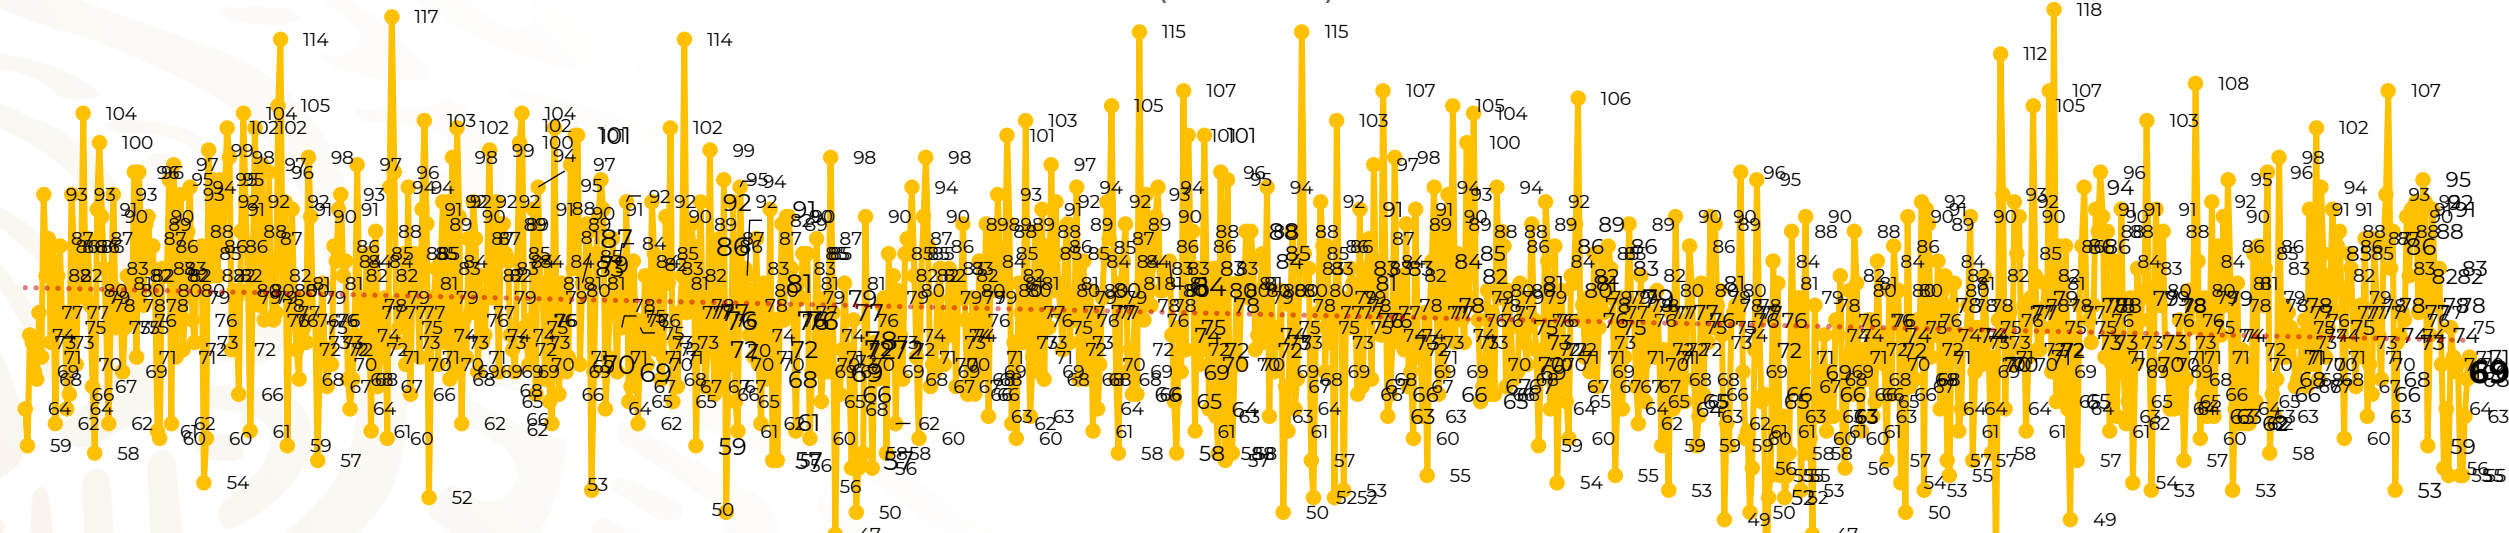

Víctimas reportadas por delito de homicidio (Fiscalías Estatales y Dependencias Federales)

Entidades	Noviembre 20
Aguascalientes	0
Baja California	6
Baja California Sur	0
Campeche	0
Chiapas	2
Chihuahua	1
Ciudad de México	4
Coahuila	0
Colima	2
Durango	0
Estado de México	4
Guanajuato	11
Guerrero	2
Hidalgo	1
Jalisco	4
Michoacán	5

Entidades	Noviembre 20
Morelos	2
Nayarit	0
Nuevo León	1
Oaxaca	1
Puebla	1
Querétaro	0
Quintana Roo	4
San Luis Potosí	2
Sinaloa	1
Sonora	4
Tabasco	0
Tamaulipas	0
Tlaxcala	0
Veracruz	5
Yucatán	0
Zacatecas	6
Total	69

Víctimas reportadas por delito de homicidio (Fiscalías Estatales y Dependencias Federales)

HOMICIDIOS DOLOSOS TENDENCIA MENSUAL (víctimas)

Mes	Víctimas	Promedio Diario	Días	Mes	Víctimas	Promedio Diario	Días	Mes	Víctimas	Promedio Diario	Días	Mes	Víctimas	Promedio Diario	Días	Mes	Víctimas	Promedio Diario	Días
Mar-20	2,585	83.4	31	Oct-20	2,429	78.3	31	May-21	2,462	79.4	31	Dic-21	2,274	73.3	31	Jul-22	2,331	75.1	31
Abr-20	2,492	83.1	30	Nov-20	2,303	76.7	30	Jun-21	2,251	75.0	30	Ene-22	2,061	66.5	31	Ago-22	2,304	74.3	31
May-20	2,423	78.2	31	Dic-20	2,194	70.8	31	Jul-21	2,381	76.8	31	Feb-22	1,933	69.0	28	Sep-22	2,329	77.6	30
Jun-20	2,413	80.4	30	Ene-21	2,379	76.7	31	Ago-21	2,414	77.9	31	Mar-22	2,241	72.3	31	Oct-22	2,481	80.0	31
Jul-20	2,519	81.2	31	Feb-21	2,206	78.7	28	Sep-21	2,405	80.2	30	Abr-22	2,131	71.0	30	Nov-22	1,378	68.9	20
Ago-20	2,524	81.4	31	Mar-21	2,444	78.8	31	Oct-21	2,332	75.2	31	May-22	2,472	79.7	31				
Sep-20	2,315	77.1	30	Abr-21	2,370	79.0	30	Nov-21	2,242	74.7	30	Jun-22	2,289	76.3	30				