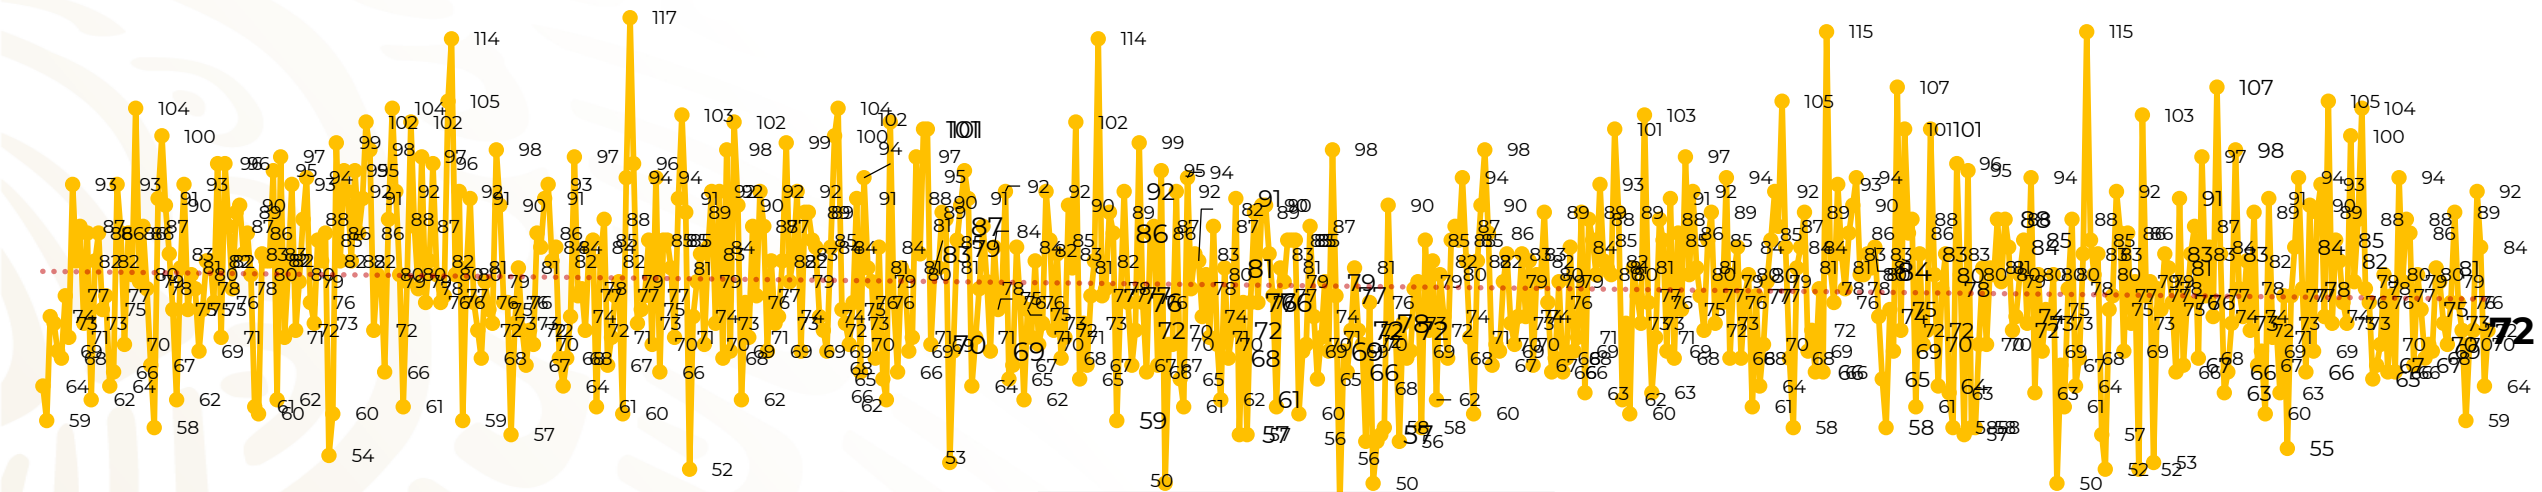

Víctimas reportadas por delito de homicidio (Fiscalías Estatales y Dependencias Federales)

Entidades	Octubre 20
Aguascalientes	1
Baja California	2
Baja California Sur	0
Campeche	0
Chiapas	0
Chihuahua	3
Ciudad de México	1
Coahuila	1
Colima	0
Durango	1
Estado de México	9
Guanajuato	15
Guerrero	6
Hidalgo	1
Jalisco	6
Michoacán	6

Entidades	Octubre 20
Morelos	1
Nayarit	0
Nuevo León	0
Oaxaca	2
Puebla	1
Querétaro	0
Quintana Roo	2
San Luis Potosí	0
Sinaloa	2
Sonora	2
Tabasco	0
Tamaulipas	1
Tlaxcala	2
Veracruz	2
Yucatán	0
Zacatecas	5
Total	72

Víctimas reportadas por delito de homicidio (Fiscalías Estatales y Dependencias Federales)

HOMICIDIOS DOLOSOS TENDENCIA MENSUAL (víctimas)

Mes	Víctimas	Promedio Diario	Días	Mes	Víctimas	Promedio Diario	Días	Mes	Víctimas	Promedio Diario	Días	Mes	Víctimas	Promedio Diario	Días	Mes	Víctimas	Promedio Diario	Días
Dic-18 ¹	2,153	79.7	27	Ago-19	2,469	79.6	31	Mar-20	2,585	83.4	31	Oct-20	2,429	78.3	31	May-21	2,462	79.4	31
Ene-19	2,326	75.0	31	Sep-19	2,386	79.5	30	Abr-20	2,492	83.1	30	Nov-20	2,303	76.7	30	Jun-21	2,251	75.0	30
Feb-19	2,326	83.1	28	Oct-19	2,356	76.0	31	May-20	2,423	78.2	31	Dic-20	2,194	70.8	31	Jul-21	2,381	76.8	31
Mar-19	2,404	77.5	31	Nov-19	2,370	79.0	30	Jun-20	2,413	80.4	30	Ene-21	2,379	76.7	31	Ago-21	2,414	77.9	31
Abr-19	2,227	74.2	30	Dic-19	2,444	78.8	31	Jul-20	2,519	81.2	31	Feb-21	2,206	78.7	28	Sep-21	2,405	80.2	30
May-19	2,384	76.9	31	Ene-20	2,376	76.6	31	Ago-20	2,524	81.4	31	Mar-21	2,444	78.8	31	Oct-21	1,491	74.5	20
Jun-19	2,543	84.8	30	Feb-20	2,352	81.1	29	Sep-20	2,315	77.1	30	Abr-21	2,370	79.0	30				