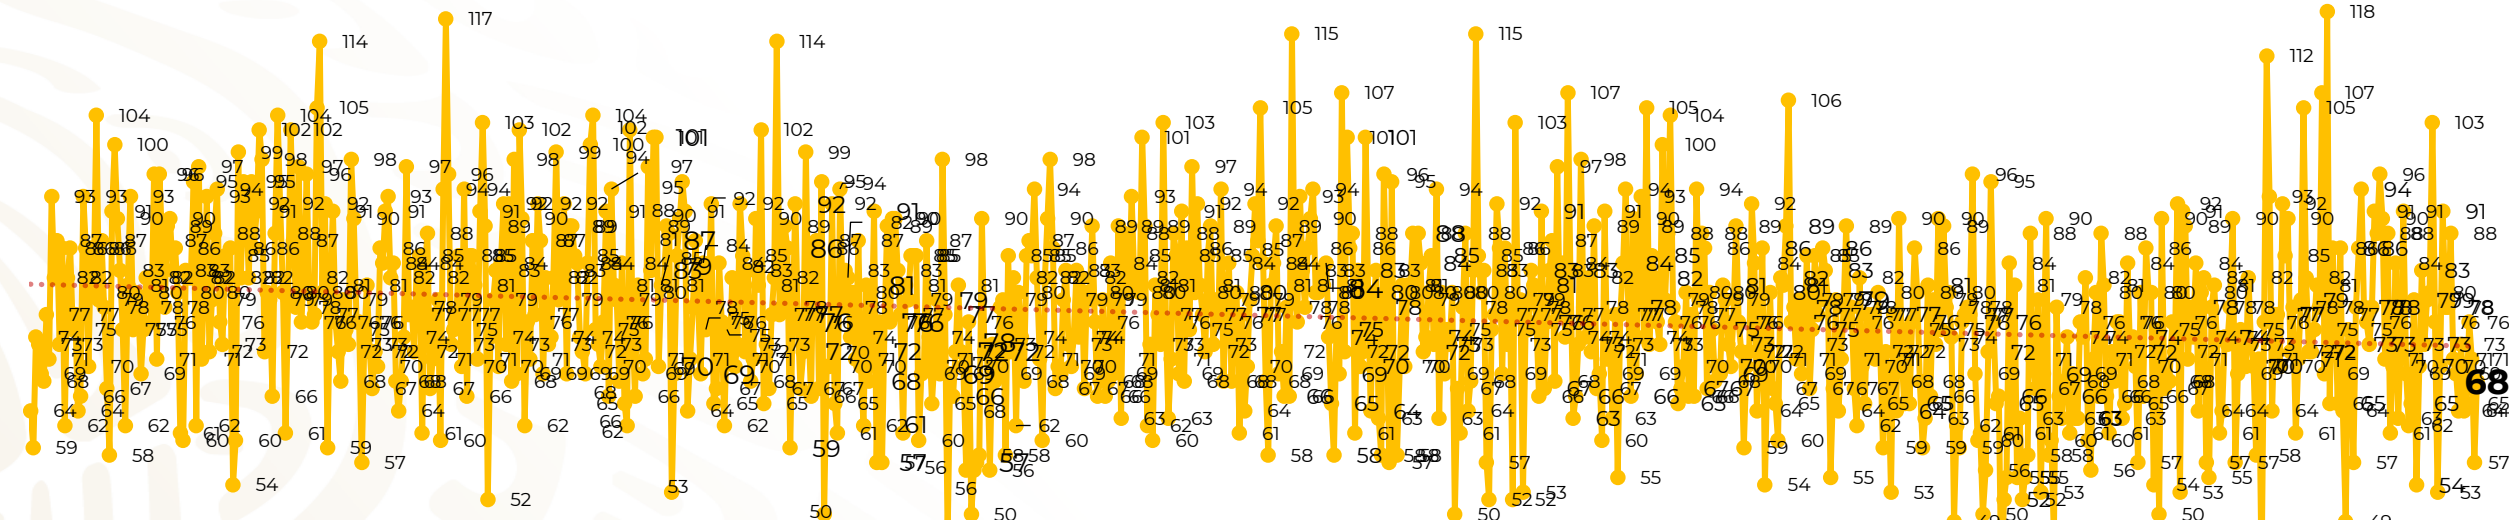

## Víctimas reportadas por delito de homicidio (Fiscalías Estatales y Dependencias Federales)

Entidades	Julio 20
Aguascalientes	0
Baja California	3
Baja California Sur	0
Campeche	0
Chiapas	1
<b>Chihuahua</b>	<b>6</b>
Ciudad de México	3
Coahuila	1
Colima	0
Durango	0
<b>Estado de México</b>	<b>6</b>
<b>Guanajuato</b>	<b>9</b>
Guerrero	4
Hidalgo	0
Jalisco	0
Michoacán	4

Entidades	Julio 20
Morelos	3
Nayarit	0
<b>Nuevo León</b>	<b>7</b>
Oaxaca	1
<b>Puebla</b>	<b>10</b>
Querétaro	0
Quintana Roo	0
San Luis Potosí	2
Sinaloa	1
Sonora	3
Tabasco	0
Tamaulipas	1
Tlaxcala	0
Veracruz	0
Yucatán	0
Zacatecas	3
<b>Total</b>	<b>68</b>

## HOMICIDIOS DOLOSOS TENDENCIA MENSUAL (víctimas)

Mes	Víctimas	Promedio Diario	Días	Mes	Víctimas	Promedio Diario	Días	Mes	Víctimas	Promedio Diario	Días	Mes	Víctimas	Promedio Diario	Días	Mes	Víctimas	Promedio Diario	Días
Mar-20	2,585	83.4	31	Oct-20	2,429	78.3	31	May-21	2,462	79.4	31	Dic-21	2,274	73.3	31	Jul-22	1,474	73.7	20
Abr-20	2,492	83.1	30	Nov-20	2,303	76.7	30	Jun-21	2,251	75.0	30	Ene-22	2,061	66.5	31				
May-20	2,423	78.2	31	Dic-20	2,194	70.8	31	Jul-21	2,381	76.8	31	Feb-22	1,933	69.0	28				
Jun-20	2,413	80.4	30	Ene-21	2,379	76.7	31	Ago-21	2,414	77.9	31	Mar-22	2,241	72.3	31				
Jul-20	2,519	81.2	31	Feb-21	2,206	78.7	28	Sep-21	2,405	80.2	30	Abr-22	2,131	71.0	30				
Ago-20	2,524	81.4	31	Mar-21	2,444	78.8	31	Oct-21	2,332	75.2	31	May-22	2,472	79.7	31				
Sep-20	2,315	77.1	30	Abr-21	2,370	79.0	30	Nov-21	2,242	74.7	30	Jun-22	2,289	76.3	30				

01-ene 15-ene 29-ene 12-feb 26-feb 11-mar 25-mar 08-abr 22-abr 06-may 20-may 03-jun 17-jun 01-jul 15-jul 29-jul 12-ago 26-ago 09-sep 23-sep 07-oct 21-oct 04-nov 18-nov 02-dic 16-dic 30-dic 13-ene 27-ene 10-feb 24-feb 10-mar 24-mar 07-abr 21-abr 05-may 19-may 02-jun 16-jun 30-jun 14-jul 28-jul 11-ago 25-ago 08-sep 22-sep 06-oct 20-oct 03-nov 17-nov 01-dic 15-dic 29-dic 12-ene 26-ene 09-feb 23-feb 09-mar 23-mar 06-abr 20-abr 04-may 18-may 01-jun 15-jun 29-jun 13-jul