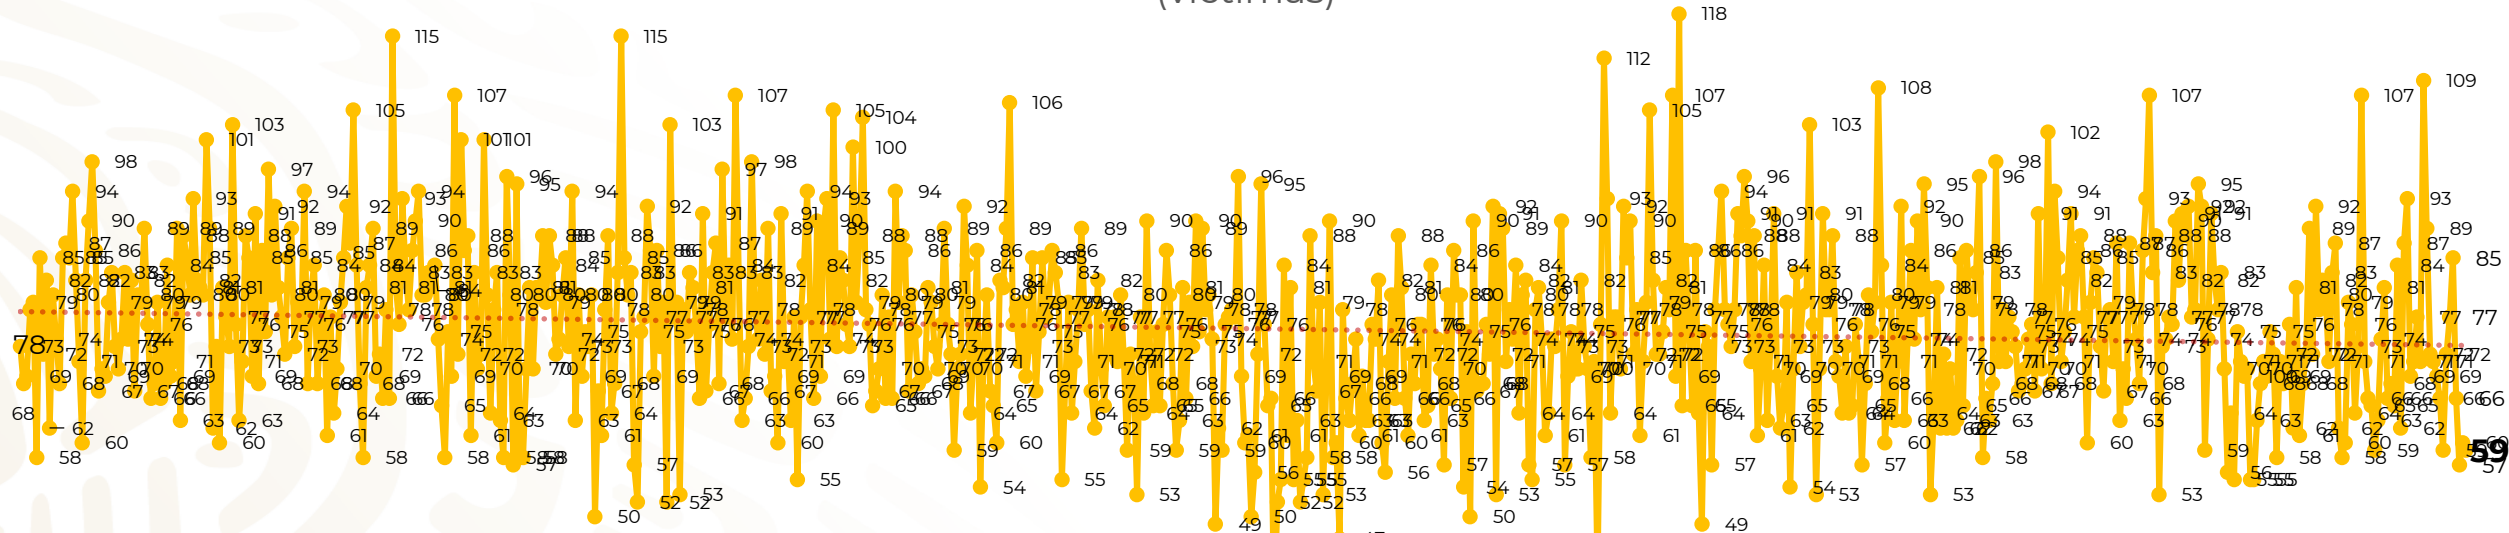

Víctimas reportadas por delito de homicidio (Fiscalías Estatales y Dependencias Federales)

Entidades	Enero 20
Aguascalientes	0
Baja California	4
Baja California Sur	0
Campeche	0
Chiapas	0
Chihuahua	5
Ciudad de México	2
Coahuila	0
Colima	3
Durango	0
Estado de México	6
Guanajuato	6
Guerrero	6
Hidalgo	2
Jalisco	3
Michoacán	4

Entidades	Enero 20
Morelos	3
Nayarit	0
Nuevo León	2
Oaxaca	0
Puebla	0
Querétaro	0
Quintana Roo	2
San Luis Potosí	0
Sinaloa	3
Sonora	1
Tabasco	0
Tamaulipas	2
Tlaxcala	0
Veracruz	1
Yucatán	0
Zacatecas	4
Total	59

Víctimas reportadas por delito de homicidio (Fiscalías Estatales y Dependencias Federales)

HOMICIDIOS DOLOSOS TENDENCIA MENSUAL (víctimas)

Mes	Víctimas	Promedio Diario	Días	Mes	Víctimas	Promedio Diario	Días	Mes	Víctimas	Promedio Diario	Días	Mes	Víctimas	Promedio Diario	Días	Mes	Víctimas	Promedio Diario	Días
Mar-20	2,585	83.4	31	Oct-20	2,429	78.3	31	May-21	2,462	79.4	31	Dic-21	2,274	73.3	31	Jul-22	2,331	75.1	31
Abr-20	2,492	83.1	30	Nov-20	2,303	76.7	30	Jun-21	2,251	75.0	30	Ene-22	2,061	66.5	31	Ago-22	2,304	74.3	31
May-20	2,423	78.2	31	Dic-20	2,194	70.8	31	Jul-21	2,381	76.8	31	Feb-22	1,933	69.0	28	Sep-22	2,329	77.6	30
Jun-20	2,413	80.4	30	Ene-21	2,379	76.7	31	Ago-21	2,414	77.9	31	Mar-22	2,241	72.3	31	Oct-22	2,481	80.0	31
Jul-20	2,519	81.2	31	Feb-21	2,206	78.7	28	Sep-21	2,405	80.2	30	Abr-22	2,131	71.0	30	Nov-22	2,071	69.0	30
Ago-20	2,524	81.4	31	Mar-21	2,444	78.8	31	Oct-21	2,332	75.2	31	May-22	2,472	79.7	31	Dic-22	2,277	73.4	31
Sep-20	2,315	77.1	30	Abr-21	2,370	79.0	30	Nov-21	2,242	74.7	30	Jun-22	2,289	76.3	30	Ene-23	1,479	73.9	20