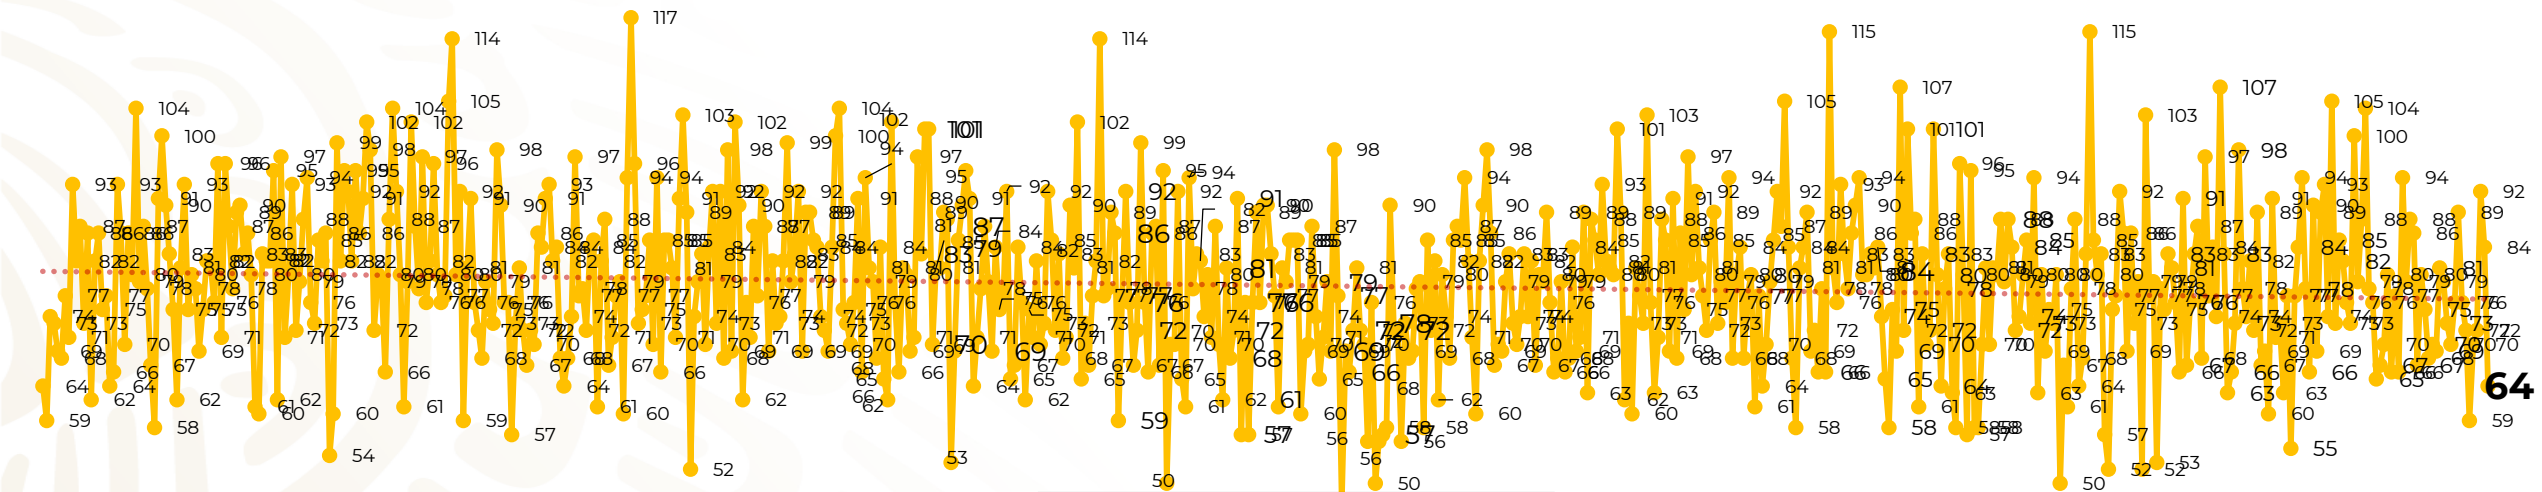

## Víctimas reportadas por delito de homicidio (Fiscalías Estatales y Dependencias Federales)

Entidades	Octubre 19
Aguascalientes	0
Baja California	5
Baja California Sur	0
Campeche	0
Chiapas	2
Chihuahua	1
Ciudad de México	4
Coahuila	0
Colima	0
Durango	0
<b>Estado de México</b>	<b>10</b>
<b>Guanajuato</b>	<b>7</b>
Guerrero	2
Hidalgo	0
<b>Jalisco</b>	<b>7</b>
Michoacán	5

Entidades	Octubre 19
Morelos	2
Nayarit	0
Nuevo León	2
Oaxaca	2
Puebla	2
Querétaro	0
Quintana Roo	0
San Luis Potosí	0
Sinaloa	1
Sonora	1
Tabasco	0
Tamaulipas	1
Tlaxcala	1
Veracruz	4
Yucatán	0
Zacatecas	5
<b>Total</b>	<b>64</b>

# Víctimas reportadas por delito de homicidio (Fiscalías Estatales y Dependencias Federales)

## HOMICIDIOS DOLOSOS TENDENCIA MENSUAL (víctimas)

Mes	Víctimas	Promedio Diario	Días	Mes	Víctimas	Promedio Diario	Días	Mes	Víctimas	Promedio Diario	Días	Mes	Víctimas	Promedio Diario	Días	Mes	Víctimas	Promedio Diario	Días
Dic-18 <sup>1</sup>	2,153	79.7	27	Ago-19	2,469	79.6	31	Mar-20	2,585	83.4	31	Oct-20	2,429	78.3	31	May-21	2,462	79.4	31
Ene-19	2,326	75.0	31	Sep-19	2,386	79.5	30	Abr-20	2,492	83.1	30	Nov-20	2,303	76.7	30	Jun-21	2,251	75.0	30
Feb-19	2,326	83.1	28	Oct-19	2,356	76.0	31	May-20	2,423	78.2	31	Dic-20	2,194	70.8	31	Jul-21	2,381	76.8	31
Mar-19	2,404	77.5	31	Nov-19	2,370	79.0	30	Jun-20	2,413	80.4	30	Ene-21	2,379	76.7	31	Ago-21	2,414	77.9	31
Abr-19	2,227	74.2	30	Dic-19	2,444	78.8	31	Jul-20	2,519	81.2	31	Feb-21	2,206	78.7	28	Sep-21	2,405	80.2	30
May-19	2,384	76.9	31	Ene-20	2,376	76.6	31	Ago-20	2,524	81.4	31	Mar-21	2,444	78.8	31	Oct-21	1,419	74.7	19
Jun-19	2,543	84.8	30	Feb-20	2,352	81.1	29	Sep-20	2,315	77.1	30	Abr-21	2,370	79.0	30				