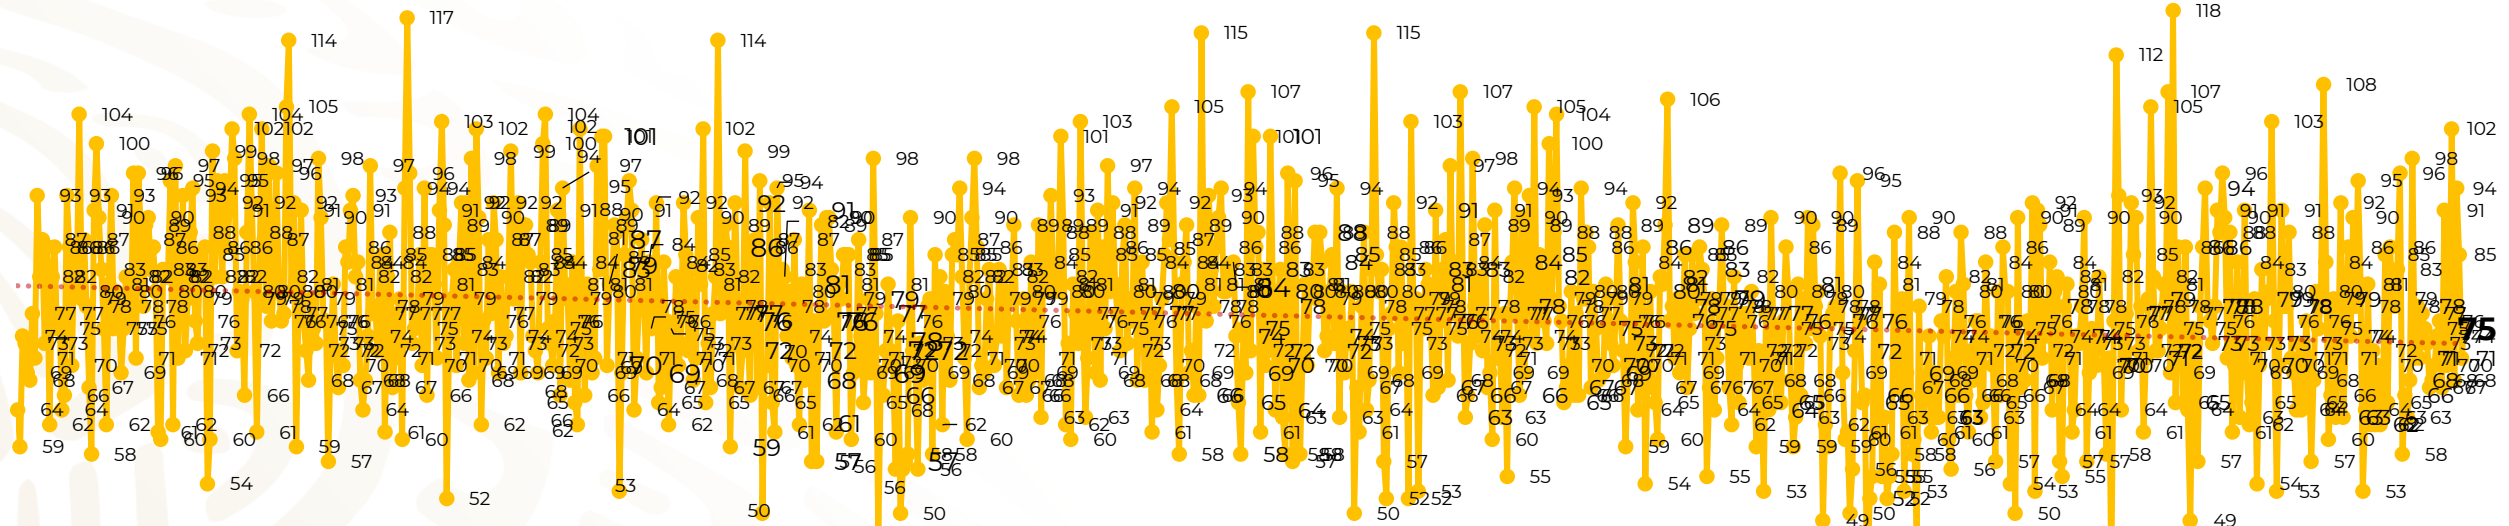

Víctimas reportadas por delito de homicidio (Fiscalías Estatales y Dependencias Federales)

Entidades	Septiembre 19
Aguascalientes	0
Baja California	4
Baja California Sur	0
Campeche	1
Chiapas	0
Chihuahua	5
Ciudad de México	3
Coahuila	1
Colima	1
Durango	1
Estado de México	2
Guanajuato	6
Guerrero	1
Hidalgo	2
Jalisco	10
Michoacán	5

Víctimas reportadas por delito de homicidio (Fiscalías Estatales y Dependencias Federales)

HOMICIDIOS DOLOSOS TENDENCIA MENSUAL (víctimas)

Mes	Víctimas	Promedio Diario	Días	Mes	Víctimas	Promedio Diario	Días	Mes	Víctimas	Promedio Diario	Días	Mes	Víctimas	Promedio Diario	Días	Mes	Víctimas	Promedio Diario	Días
Mar-20	2,585	83.4	31	Oct-20	2,429	78.3	31	May-21	2,462	79.4	31	Dic-21	2,274	73.3	31	Jul-22	2,331	75.1	31
Abr-20	2,492	83.1	30	Nov-20	2,303	76.7	30	Jun-21	2,251	75.0	30	Ene-22	2,061	66.5	31	Ago-22	2,304	74.3	31
May-20	2,423	78.2	31	Dic-20	2,194	70.8	31	Jul-21	2,381	76.8	31	Feb-22	1,933	69.0	28	Sep-22	1,448	76.2	19
Jun-20	2,413	80.4	30	Ene-21	2,379	76.7	31	Ago-21	2,414	77.9	31	Mar-22	2,241	72.3	31				
Jul-20	2,519	81.2	31	Feb-21	2,206	78.7	28	Sep-21	2,405	80.2	30	Abr-22	2,131	71.0	30				
Ago-20	2,524	81.4	31	Mar-21	2,444	78.8	31	Oct-21	2,332	75.2	31	May-22	2,472	79.7	31				
Sep-20	2,315	77.1	30	Abr-21	2,370	79.0	30	Nov-21	2,242	74.7	30	Jun-22	2,289	76.3	30				

01-ene 15-ene 29-ene 12-feb 26-feb 11-mar 25-mar 08-abr 22-abr 06-may 20-may 03-jun 17-jun 01-jul 15-jul 29-jul 12-ago 26-ago 09-sep 23-sep 07-oct 21-oct 04-nov 18-nov 02-dic 16-dic 30-dic 13-ene 27-ene 10-feb 24-feb 10-mar 24-mar 07-abr 21-abr 05-may 19-may 02-jun 16-jun 30-jun 14-jul 28-jul 11-ago 25-ago 08-sep 22-sep 06-oct 20-oct 03-nov 17-nov 01-dic 15-dic 29-dic 12-ene 26-ene 09-feb 23-feb 09-mar 23-mar 06-abr 20-abr 04-may 18-may 01-jun 15-jun 29-jun 13-jul 27-jul 10-ago 24-ago 07-sep