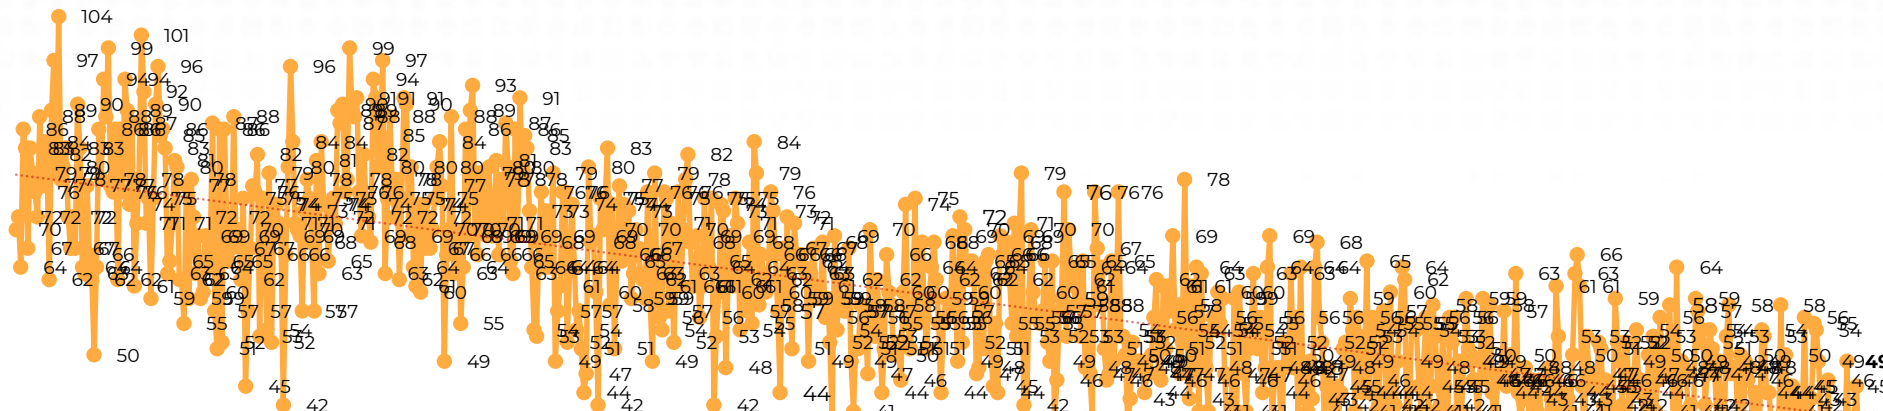

TOTAL

34

VÍCTIMAS REPORTADAS POR DELITO DE HOMICIDIO

FISCALÍAS ESTATALES Y DEPENDENCIAS FEDERALES

HOMICIDIOS DOLOSOS TENDENCIA MENSUAL

(víctimas)

Mes	Víctimas	Promedio Diario	Días	Mes	Víctimas	Promedio Diario	Días	Mes	Víctimas	Promedio Diario	Días	Mes	Víctimas	Promedio Diario	Días	Mes	Víctimas	Promedio Diario	Días
Sep-23	2,196	73.2	30	Abr-24	2,349	78.3	30	Nov-24	2,234	74.4	30	Jun-25	1,878	60.6	30	Ene-26	3,1468	373.8	31
Oct-23	2,148	69.2	31	May-24	2,410	77.7	31	Dic-24	2,026	65.3	31	Jul-25	1,754	56.5	31	Feb-26	1,279	45.6	28
Nov-23	2,101	70.0	30	Jun-24	2,363	78.7	30	Ene-25	2,037	65.7	31	Ago-25	1,634	52.7	31	Mar-26	1,448	46.7	31
Dic-23	2,051	66.2	31	Jul-24	2,151	69.3	31	Feb-25	1,807	64.5	28	Sep-25	1,587	52.9	30	Abr-26	1,409	46.9	30
Ene-24	2,127	68.6	31	Ago-24	2,143	69.1	31	Mar-25	1,996	64.3	31	Oct-25	1,553	50.1	31	May-26	1,318	42.5	31
Feb-24	2,077	71.6	29	Sep-24	2,350	78	30	Abr-25	1,705	56.8	30	Nov-25	1,503	50.1	30	Jun-26	733	38.5	19
Mar-24	2,192	70.7	31	Oct-24	2,293	73.9	31	May-25	1,777	57.3	31	Dic-25	1,503	48.4	31				

01-may	15-may	29-may	12-jun	26-jun	10-jul	24-jul	07-ago	21-ago	04-sep	18-sep	02-oct	16-oct	30-oct	13-nov	27-nov	11-dic	25-dic	08-ene	22-ene	05-feb	19-feb	05-mar	19-mar	02-abr	16-abr	30-abr	14-may	28-may	11-jun	25-jun	09-jul	23-jul	06-ago	20-ago	03-sep	17-sep	01-oct	15-oct	29-oct	12-nov	26-nov	10-dic	24-dic	07-ene	21-ene	04-feb	18-feb	04-mar	18-mar	01-abr	15-abr	29-abr	13-may	27-may	10-jun
--------	--------	--------	--------	--------	--------	--------	--------	--------	--------	--------	--------	--------	--------	--------	--------	--------	--------	--------	--------	--------	--------	--------	--------	--------	--------	--------	--------	--------	--------	--------	--------	--------	--------	--------	--------	--------	--------	--------	--------	--------	--------	--------	--------	--------	--------	--------	--------	--------	--------	--------	--------	--------	--------	--------	--------