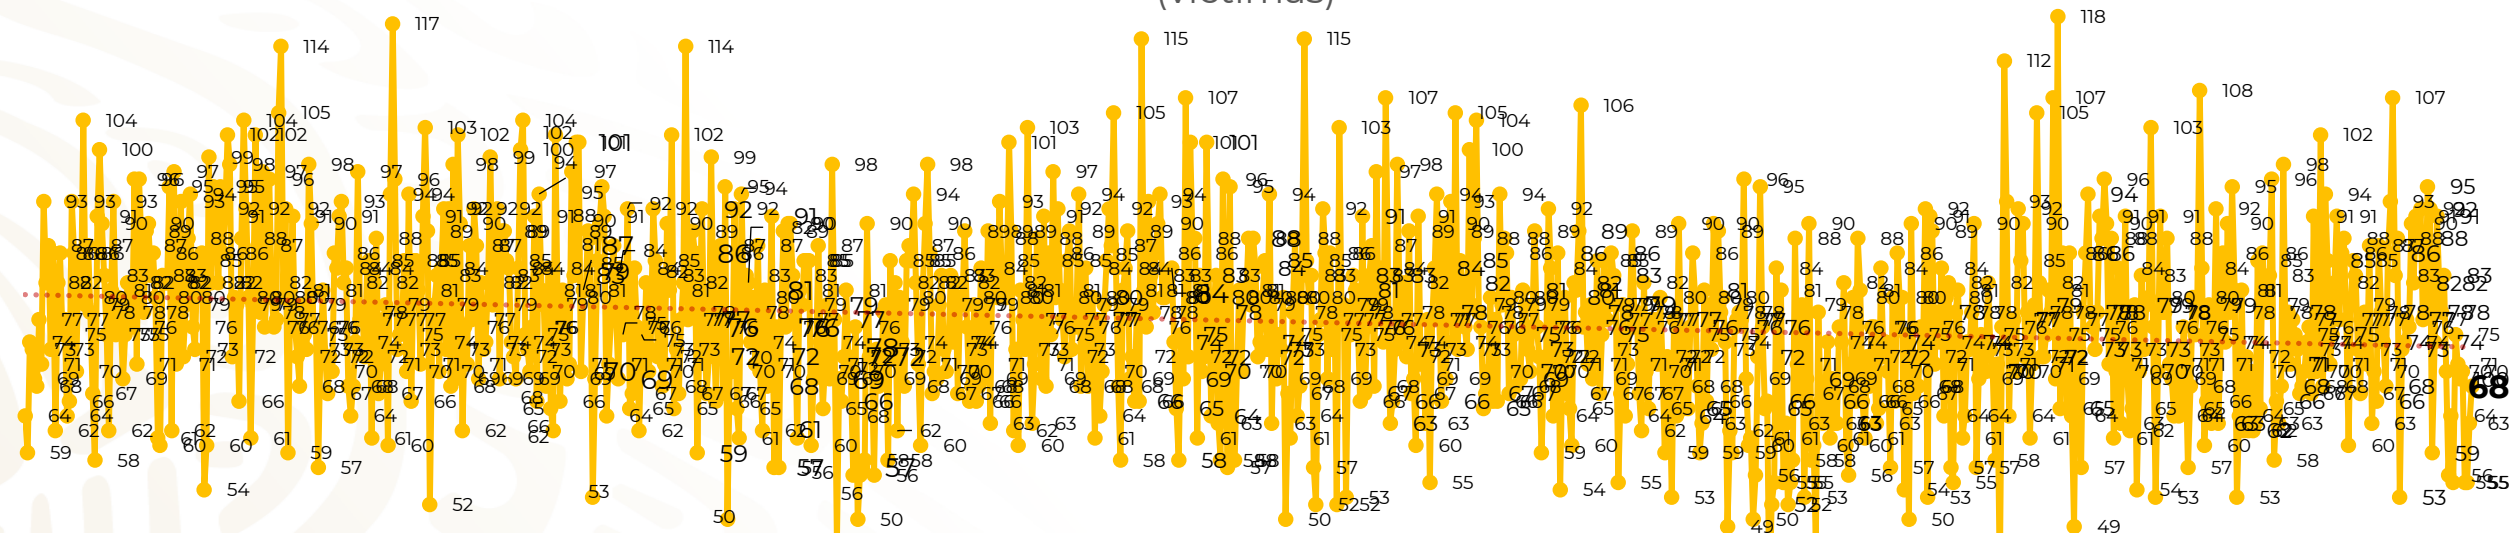

Víctimas reportadas por delito de homicidio (Fiscalías Estatales y Dependencias Federales)

Entidades	Noviembre 18
Aguascalientes	0
Baja California	10
Baja California Sur	0
Campeche	1
Chiapas	0
Chihuahua	3
Ciudad de México	1
Coahuila	0
Colima	0
Durango	0
Estado de México	5
Guanajuato	8
Guerrero	4
Hidalgo	1
Jalisco	7
Michoacán	9

Entidades	Noviembre 18
Morelos	1
Nayarit	0
Nuevo León	2
Oaxaca	3
Puebla	4
Querétaro	0
Quintana Roo	0
San Luis Potosí	4
Sinaloa	0
Sonora	0
Tabasco	0
Tamaulipas	0
Tlaxcala	0
Veracruz	1
Yucatán	0
Zacatecas	4
Total	68

Víctimas reportadas por delito de homicidio (Fiscalías Estatales y Dependencias Federales)

HOMICIDIOS DOLOSOS TENDENCIA MENSUAL (víctimas)

Mes	Víctimas	Promedio Diario	Días	Mes	Víctimas	Promedio Diario	Días	Mes	Víctimas	Promedio Diario	Días	Mes	Víctimas	Promedio Diario	Días	Mes	Víctimas	Promedio Diario	Días
Mar-20	2,585	83.4	31	Oct-20	2,429	78.3	31	May-21	2,462	79.4	31	Dic-21	2,274	73.3	31	Jul-22	2,331	75.1	31
Abr-20	2,492	83.1	30	Nov-20	2,303	76.7	30	Jun-21	2,251	75.0	30	Ene-22	2,061	66.5	31	Ago-22	2,304	74.3	31
May-20	2,423	78.2	31	Dic-20	2,194	70.8	31	Jul-21	2,381	76.8	31	Feb-22	1,933	69.0	28	Sep-22	2,329	77.6	30
Jun-20	2,413	80.4	30	Ene-21	2,379	76.7	31	Ago-21	2,414	77.9	31	Mar-22	2,241	72.3	31	Oct-22	2,481	80.0	31
Jul-20	2,519	81.2	31	Feb-21	2,206	78.7	28	Sep-21	2,405	80.2	30	Abr-22	2,131	71.0	30	Nov-22	1,238	68.7	18
Ago-20	2,524	81.4	31	Mar-21	2,444	78.8	31	Oct-21	2,332	75.2	31	May-22	2,472	79.7	31				
Sep-20	2,315	77.1	30	Abr-21	2,370	79.0	30	Nov-21	2,242	74.7	30	Jun-22	2,289	76.3	30				