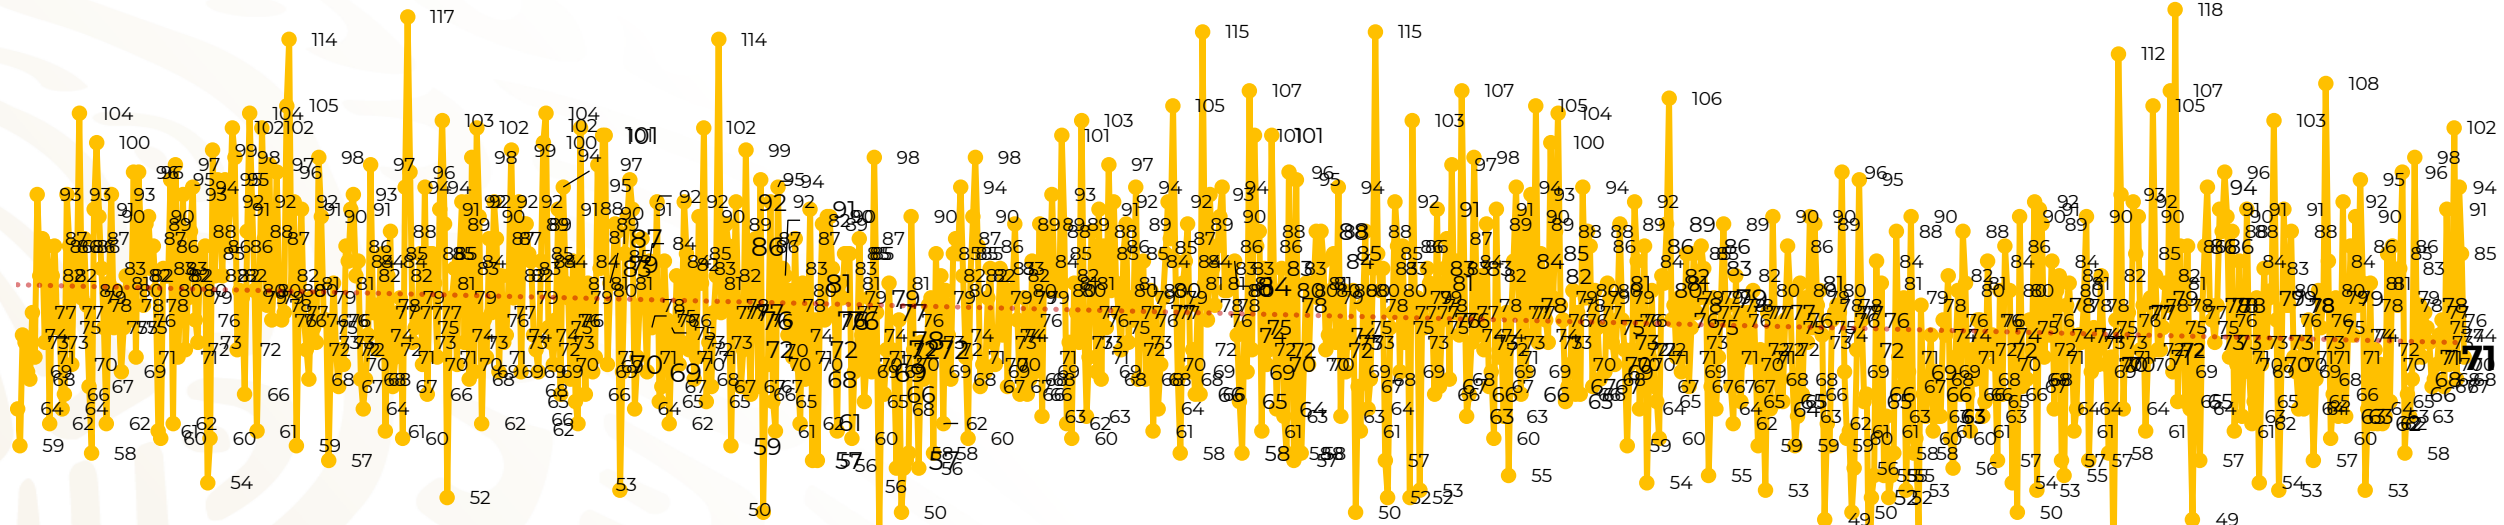

Víctimas reportadas por delito de homicidio (Fiscalías Estatales y Dependencias Federales)

Entidades	Septiembre 18
Aguascalientes	1
Baja California	0
Baja California Sur	0
Campeche	0
Chiapas	0
Chihuahua	4
Ciudad de México	1
Coahuila	0
Colima	1
Durango	0
Estado de México	12
Guanajuato	9
Guerrero	2
Hidalgo	0
Jalisco	2
Michoacán	4

Entidades	Septiembre 18
Morelos	2
Nayarit	0
Nuevo León	3
Oaxaca	6
Puebla	5
Querétaro	1
Quintana Roo	3
San Luis Potosí	0
Sinaloa	4
Sonora	2
Tabasco	1
Tamaulipas	3
Tlaxcala	0
Veracruz	1
Yucatán	0
Zacatecas	4
Total	71

Víctimas reportadas por delito de homicidio (Fiscalías Estatales y Dependencias Federales)

HOMICIDIOS DOLOSOS TENDENCIA MENSUAL (víctimas)

Mes	Víctimas	Promedio Diario	Días	Mes	Víctimas	Promedio Diario	Días	Mes	Víctimas	Promedio Diario	Días	Mes	Víctimas	Promedio Diario	Días	Mes	Víctimas	Promedio Diario	Días
Mar-20	2,585	83.4	31	Oct-20	2,429	78.3	31	May-21	2,462	79.4	31	Dic-21	2,274	73.3	31	Jul-22	2,331	75.1	31
Abr-20	2,492	83.1	30	Nov-20	2,303	76.7	30	Jun-21	2,251	75.0	30	Ene-22	2,061	66.5	31	Ago-22	2,304	74.3	31
May-20	2,423	78.2	31	Dic-20	2,194	70.8	31	Jul-21	2,381	76.8	31	Feb-22	1,933	69.0	28	Sep-22	1,373	76.2	18
Jun-20	2,413	80.4	30	Ene-21	2,379	76.7	31	Ago-21	2,414	77.9	31	Mar-22	2,241	72.3	31				
Jul-20	2,519	81.2	31	Feb-21	2,206	78.7	28	Sep-21	2,405	80.2	30	Abr-22	2,131	71.0	30				
Ago-20	2,524	81.4	31	Mar-21	2,444	78.8	31	Oct-21	2,332	75.2	31	May-22	2,472	79.7	31				
Sep-20	2,315	77.1	30	Abr-21	2,370	79.0	30	Nov-21	2,242	74.7	30	Jun-22	2,289	76.3	30				