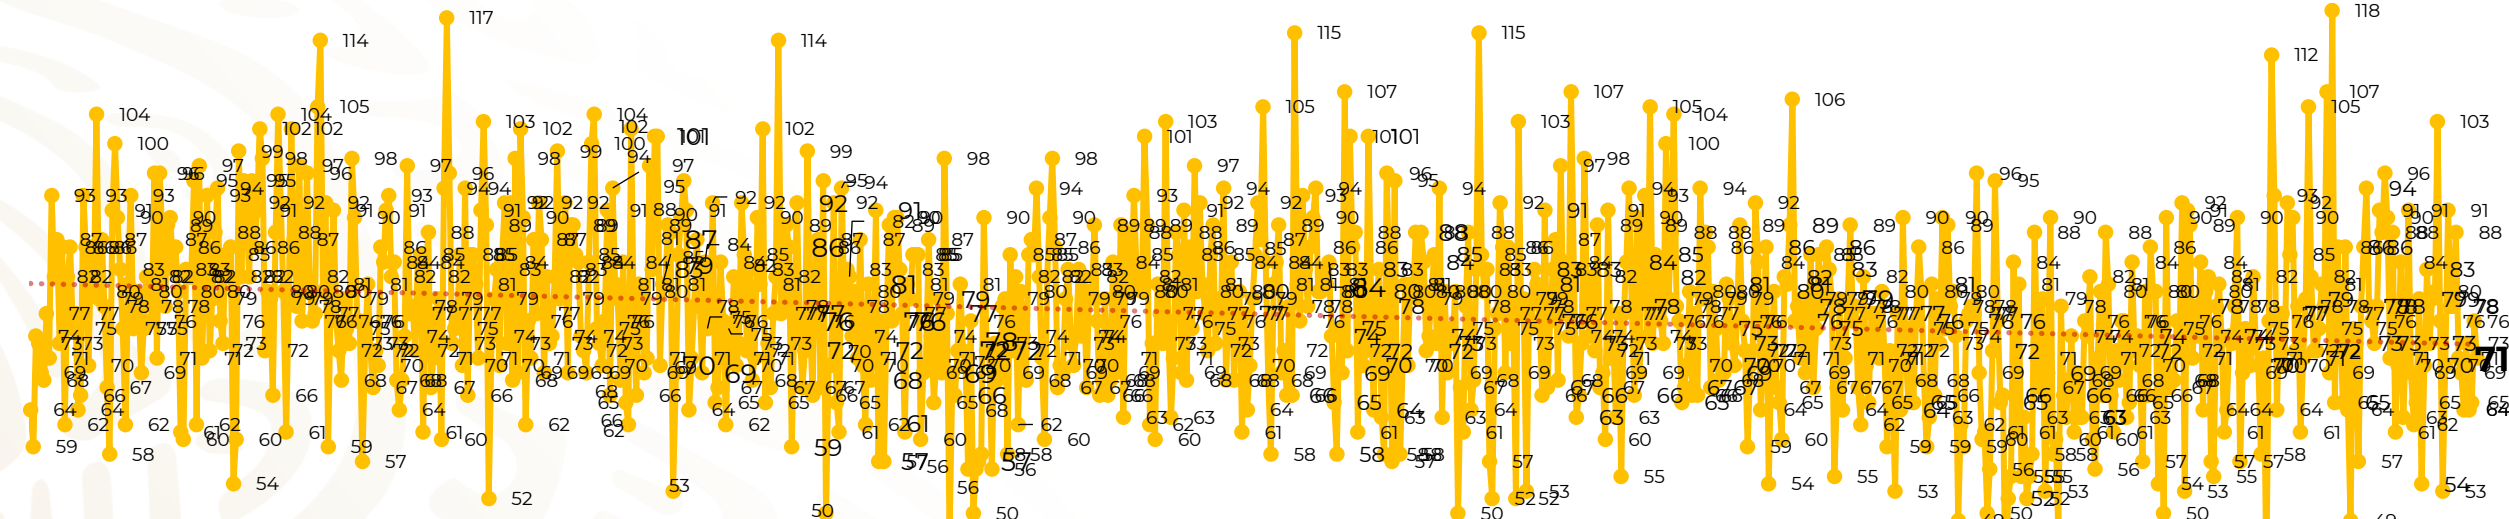

Víctimas reportadas por delito de homicidio (Fiscalías Estatales y Dependencias Federales)

Entidades	Julio 18
Aguascalientes	0
Baja California	3
Baja California Sur	2
Campeche	0
Chiapas	0
Chihuahua	5
Ciudad de México	3
Coahuila	0
Colima	3
Durango	0
Estado de México	6
Guanajuato	9
Guerrero	0
Hidalgo	1
Jalisco	3
Michoacán	12

Entidades	Julio 18
Morelos	2
Nayarit	2
Nuevo León	2
Oaxaca	0
Puebla	2
Querétaro	0
Quintana Roo	3
San Luis Potosí	0
Sinaloa	2
Sonora	1
Tabasco	2
Tamaulipas	1
Tlaxcala	0
Veracruz	5
Yucatán	0
Zacatecas	2
Total	71

Víctimas reportadas por delito de homicidio (Fiscalías Estatales y Dependencias Federales)

HOMICIDIOS DOLOSOS TENDENCIA MENSUAL (víctimas)

Mes	Víctimas	Promedio Diario	Días	Mes	Víctimas	Promedio Diario	Días	Mes	Víctimas	Promedio Diario	Días	Mes	Víctimas	Promedio Diario	Días	Mes	Víctimas	Promedio Diario	Días
Mar-20	2,585	83.4	31	Oct-20	2,429	78.3	31	May-21	2,462	79.4	31	Dic-21	2,274	73.3	31	Jul-22	1,349	74.9	18
Abr-20	2,492	83.1	30	Nov-20	2,303	76.7	30	Jun-21	2,251	75.0	30	Ene-22	2,061	66.5	31				
May-20	2,423	78.2	31	Dic-20	2,194	70.8	31	Jul-21	2,381	76.8	31	Feb-22	1,933	69.0	28				
Jun-20	2,413	80.4	30	Ene-21	2,379	76.7	31	Ago-21	2,414	77.9	31	Mar-22	2,241	72.3	31				
Jul-20	2,519	81.2	31	Feb-21	2,206	78.7	28	Sep-21	2,405	80.2	30	Abr-22	2,131	71.0	30				
Ago-20	2,524	81.4	31	Mar-21	2,444	78.8	31	Oct-21	2,332	75.2	31	May-22	2,472	79.7	31				
Sep-20	2,315	77.1	30	Abr-21	2,370	79.0	30	Nov-21	2,242	74.7	30	Jun-22	2,289	76.3	30				

01-ene 15-ene 29-ene 12-feb 26-feb 11-mar 25-mar 08-abr 22-abr 06-may 20-may 03-jun 17-jun 01-jul 15-jul 29-jul 12-ago 26-ago 09-sep 23-sep 07-oct 21-oct 04-nov 18-nov 02-dic 16-dic 30-dic 13-ene 27-ene 10-feb 24-feb 10-mar 24-mar 07-abr 21-abr 05-may 19-may 02-jun 16-jun 30-jun 14-jul 28-jul 11-ago 25-ago 08-sep 22-sep 06-oct 20-oct 03-nov 17-nov 01-dic 15-dic 29-dic 12-ene 26-ene 09-feb 23-feb 09-mar 23-mar 06-abr 20-abr 04-may 18-may 01-jun 15-jun 29-jun 13-jul