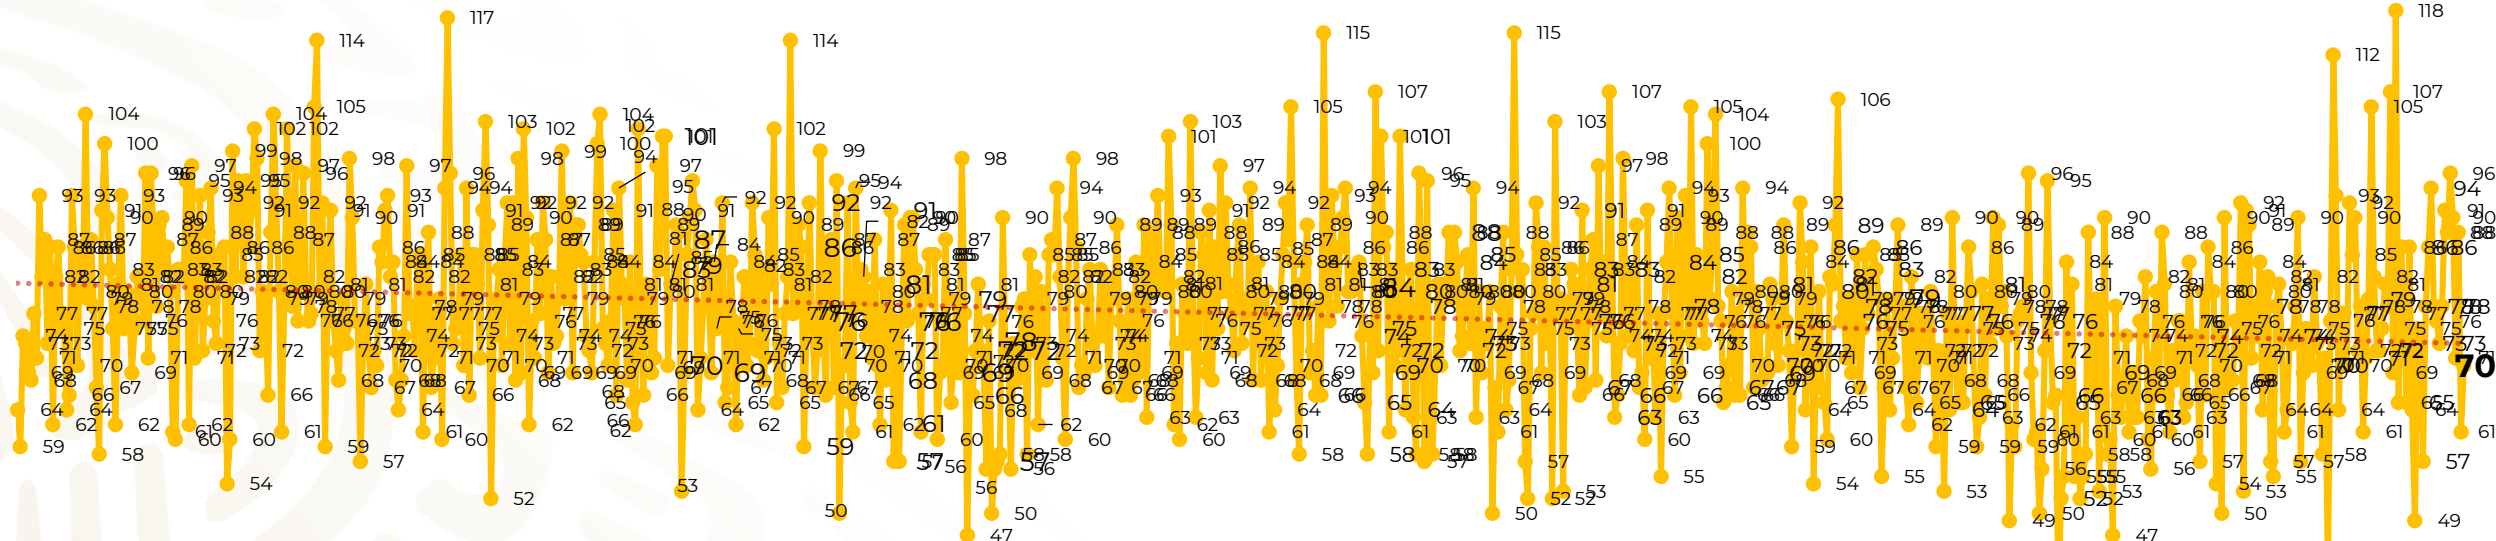

Víctimas reportadas por delito de homicidio (Fiscalías Estatales y Dependencias Federales)

Entidades	Junio 18
Aguascalientes	1
Baja California	4
Baja California Sur	0
Campeche	0
Chiapas	0
Chihuahua	5
Ciudad de México	1
Coahuila	0
Colima	2
Durango	0
Estado de México	6
Guanajuato	1
Guerrero	3
Hidalgo	1
Jalisco	6
Michoacán	12

Entidades	Junio 18
Morelos	1
Nayarit	0
Nuevo León	5
Oaxaca	7
Puebla	0
Querétaro	0
Quintana Roo	0
San Luis Potosí	4
Sinaloa	1
Sonora	3
Tabasco	0
Tamaulipas	0
Tlaxcala	0
Veracruz	2
Yucatán	0
Zacatecas	5
Total	70

Víctimas reportadas por delito de homicidio (Fiscalías Estatales y Dependencias Federales)

HOMICIDIOS DOLOSOS TENDENCIA MENSUAL (víctimas)

Mes	Víctimas	Promedio Diario	Días	Mes	Víctimas	Promedio Diario	Días	Mes	Víctimas	Promedio Diario	Días	Mes	Víctimas	Promedio Diario	Días	Mes	Víctimas	Promedio Diario	Días
Ago-19	2,469	79.6	31	Mar-20	2,585	83.4	31	Oct-20	2,429	78.3	31	May-21	2,462	79.4	31	Dic-21	2,274	73.3	31
Sep-19	2,386	79.5	30	Abr-20	2,492	83.1	30	Nov-20	2,303	76.7	30	Jun-21	2,251	75.0	30	Ene-22	2,061	66.5	31
Oct-19	2,356	76.0	31	May-20	2,423	78.2	31	Dic-20	2,194	70.8	31	Jul-21	2,381	76.8	31	Feb-22	1,933	69.0	28
Nov-19	2,370	79.0	30	Jun-20	2,413	80.4	30	Ene-21	2,379	76.7	31	Ago-21	2,414	77.9	31	Mar-22	2,241	72.3	31
Dic-19	2,444	78.8	31	Jul-20	2,519	81.2	31	Feb-21	2,206	78.7	28	Sep-21	2,405	80.2	30	Abr-22	2,131	71.0	30
Ene-20	2,376	76.6	31	Ago-20	2,524	81.4	31	Mar-21	2,444	78.8	31	Oct-21	2,332	75.2	31	May-22	2,472	79.7	31
Feb-20	2,352	81.1	29	Sep-20	2,315	77.1	30	Abr-21	2,370	79.0	30	Nov-21	2,242	74.7	30	Jun-22	1,423	79.0	18